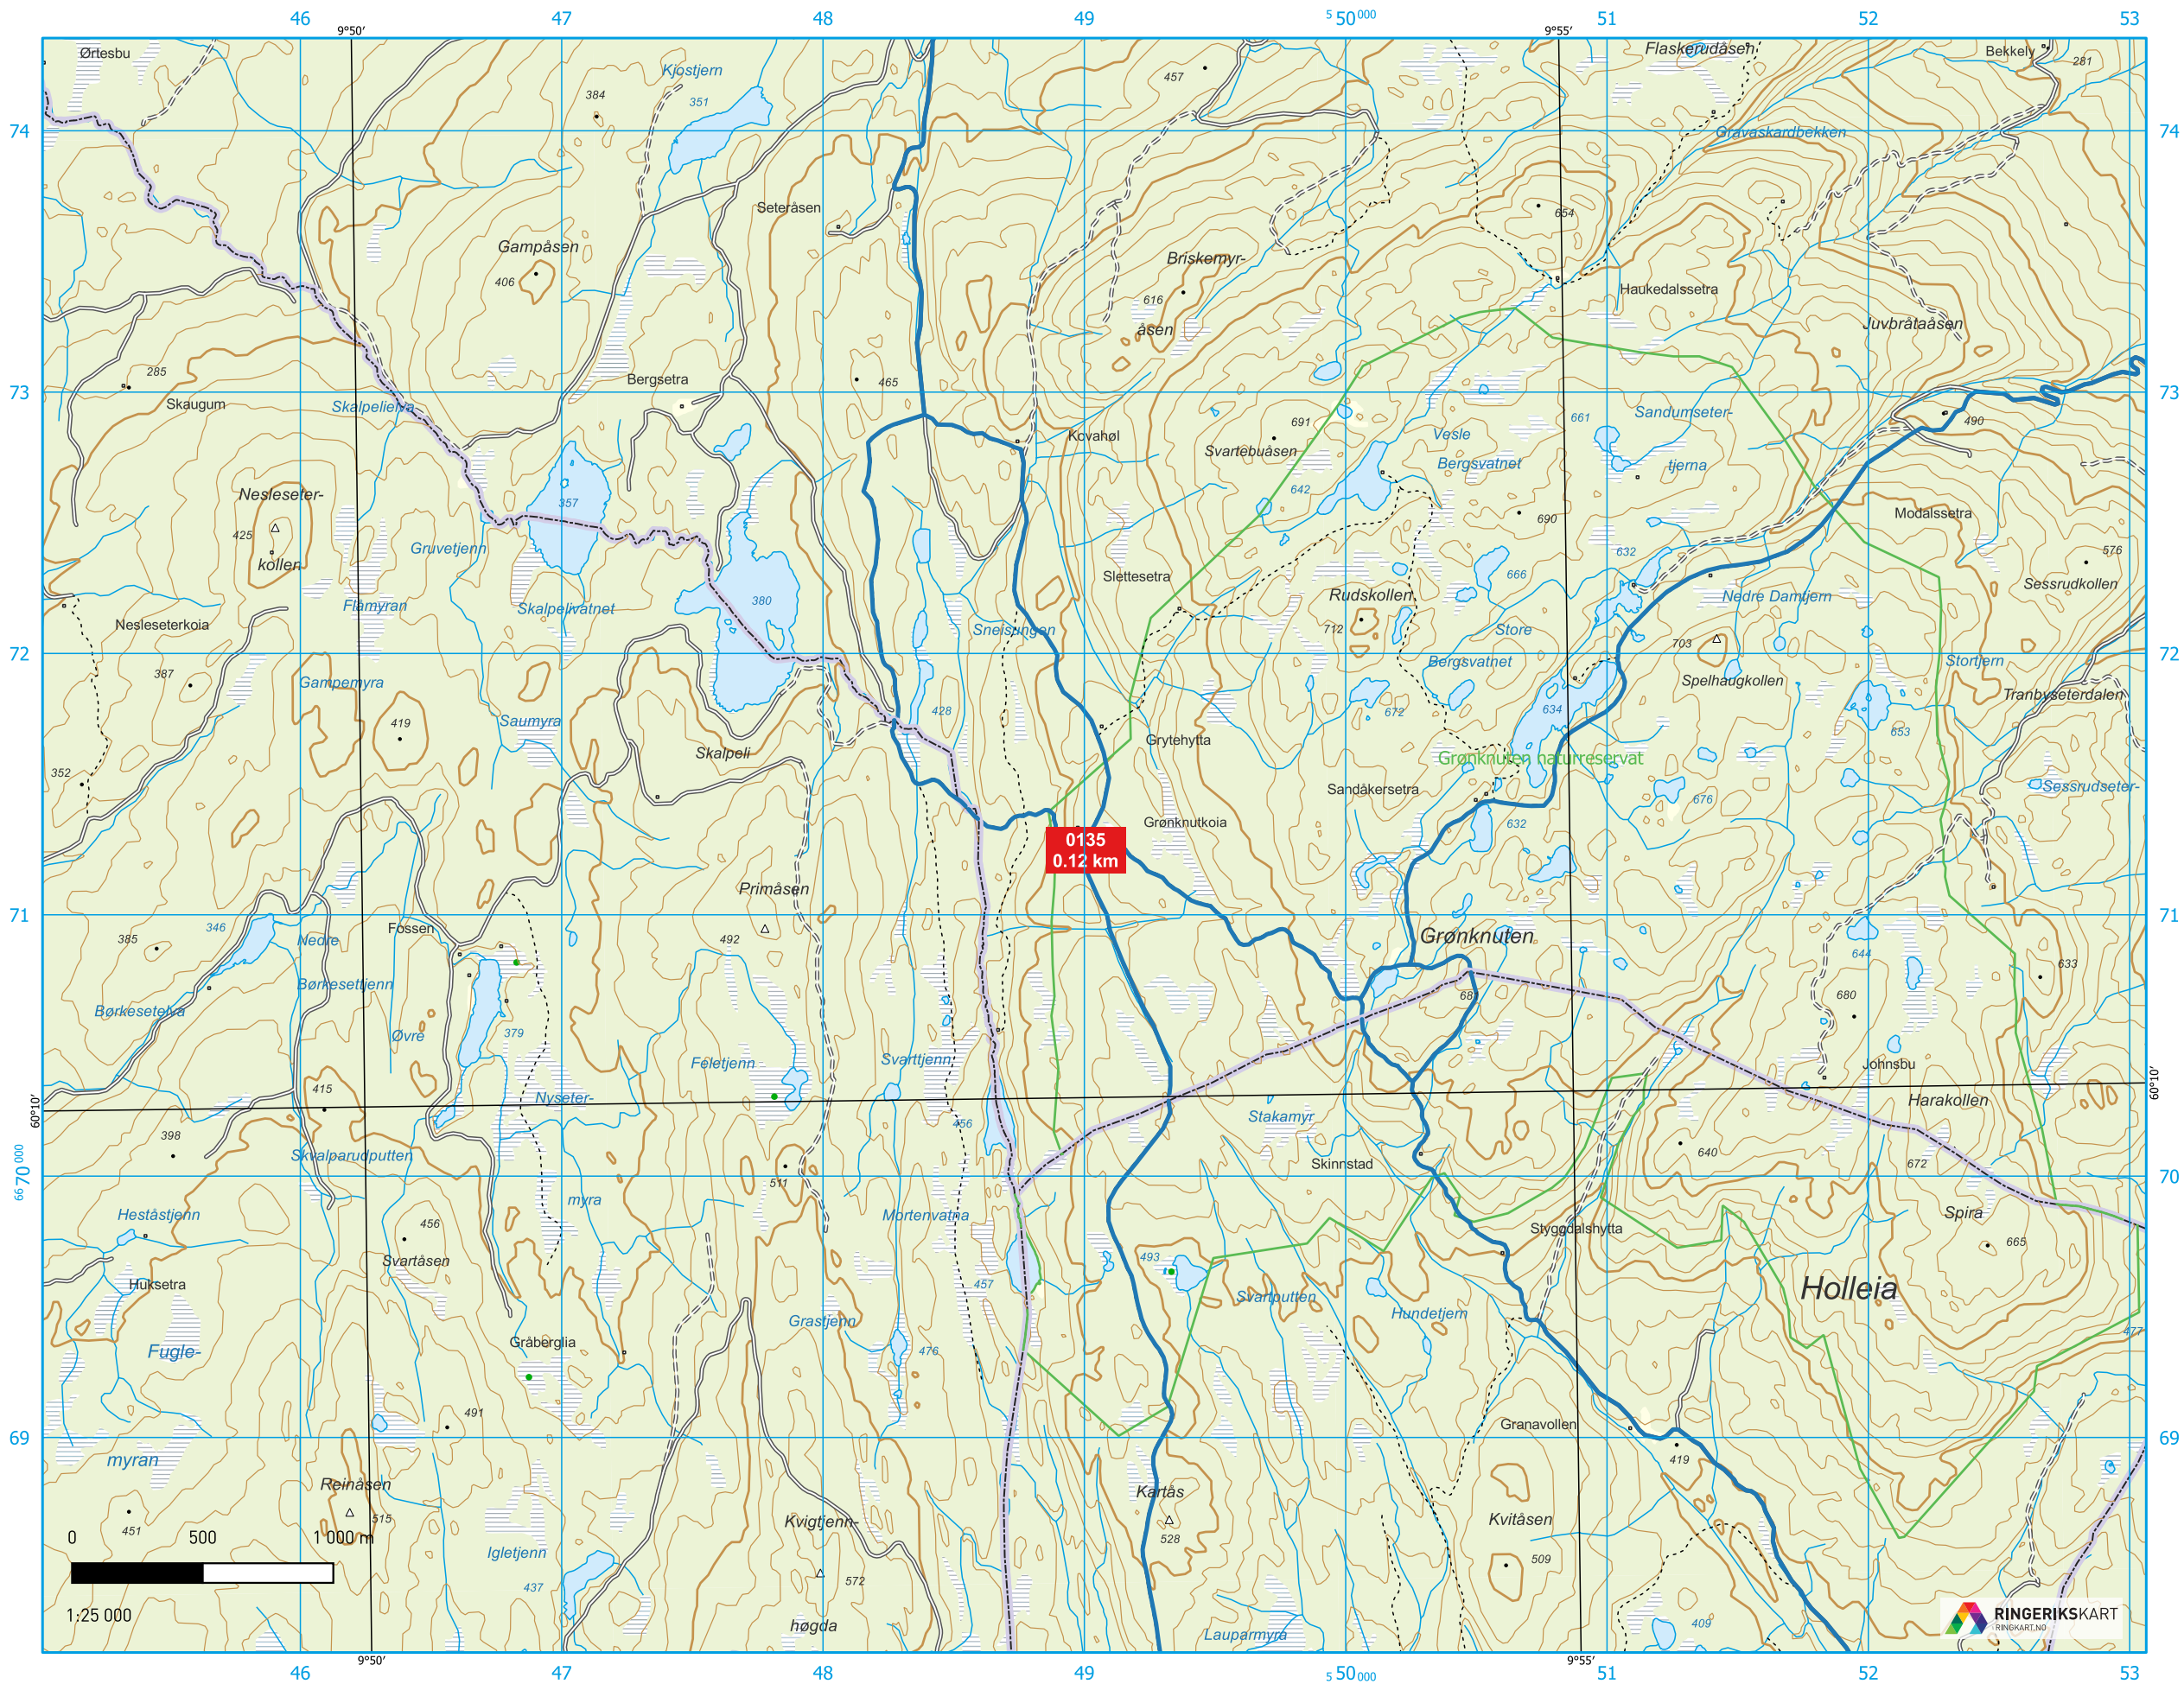

RUTER 0135 - GRØNKNUTKOIA - GRØNKNUTKOIA

OVERSIKTSKART:

1:500 000

TEGNFORKLARING:

ANSVARLIG/EIER: