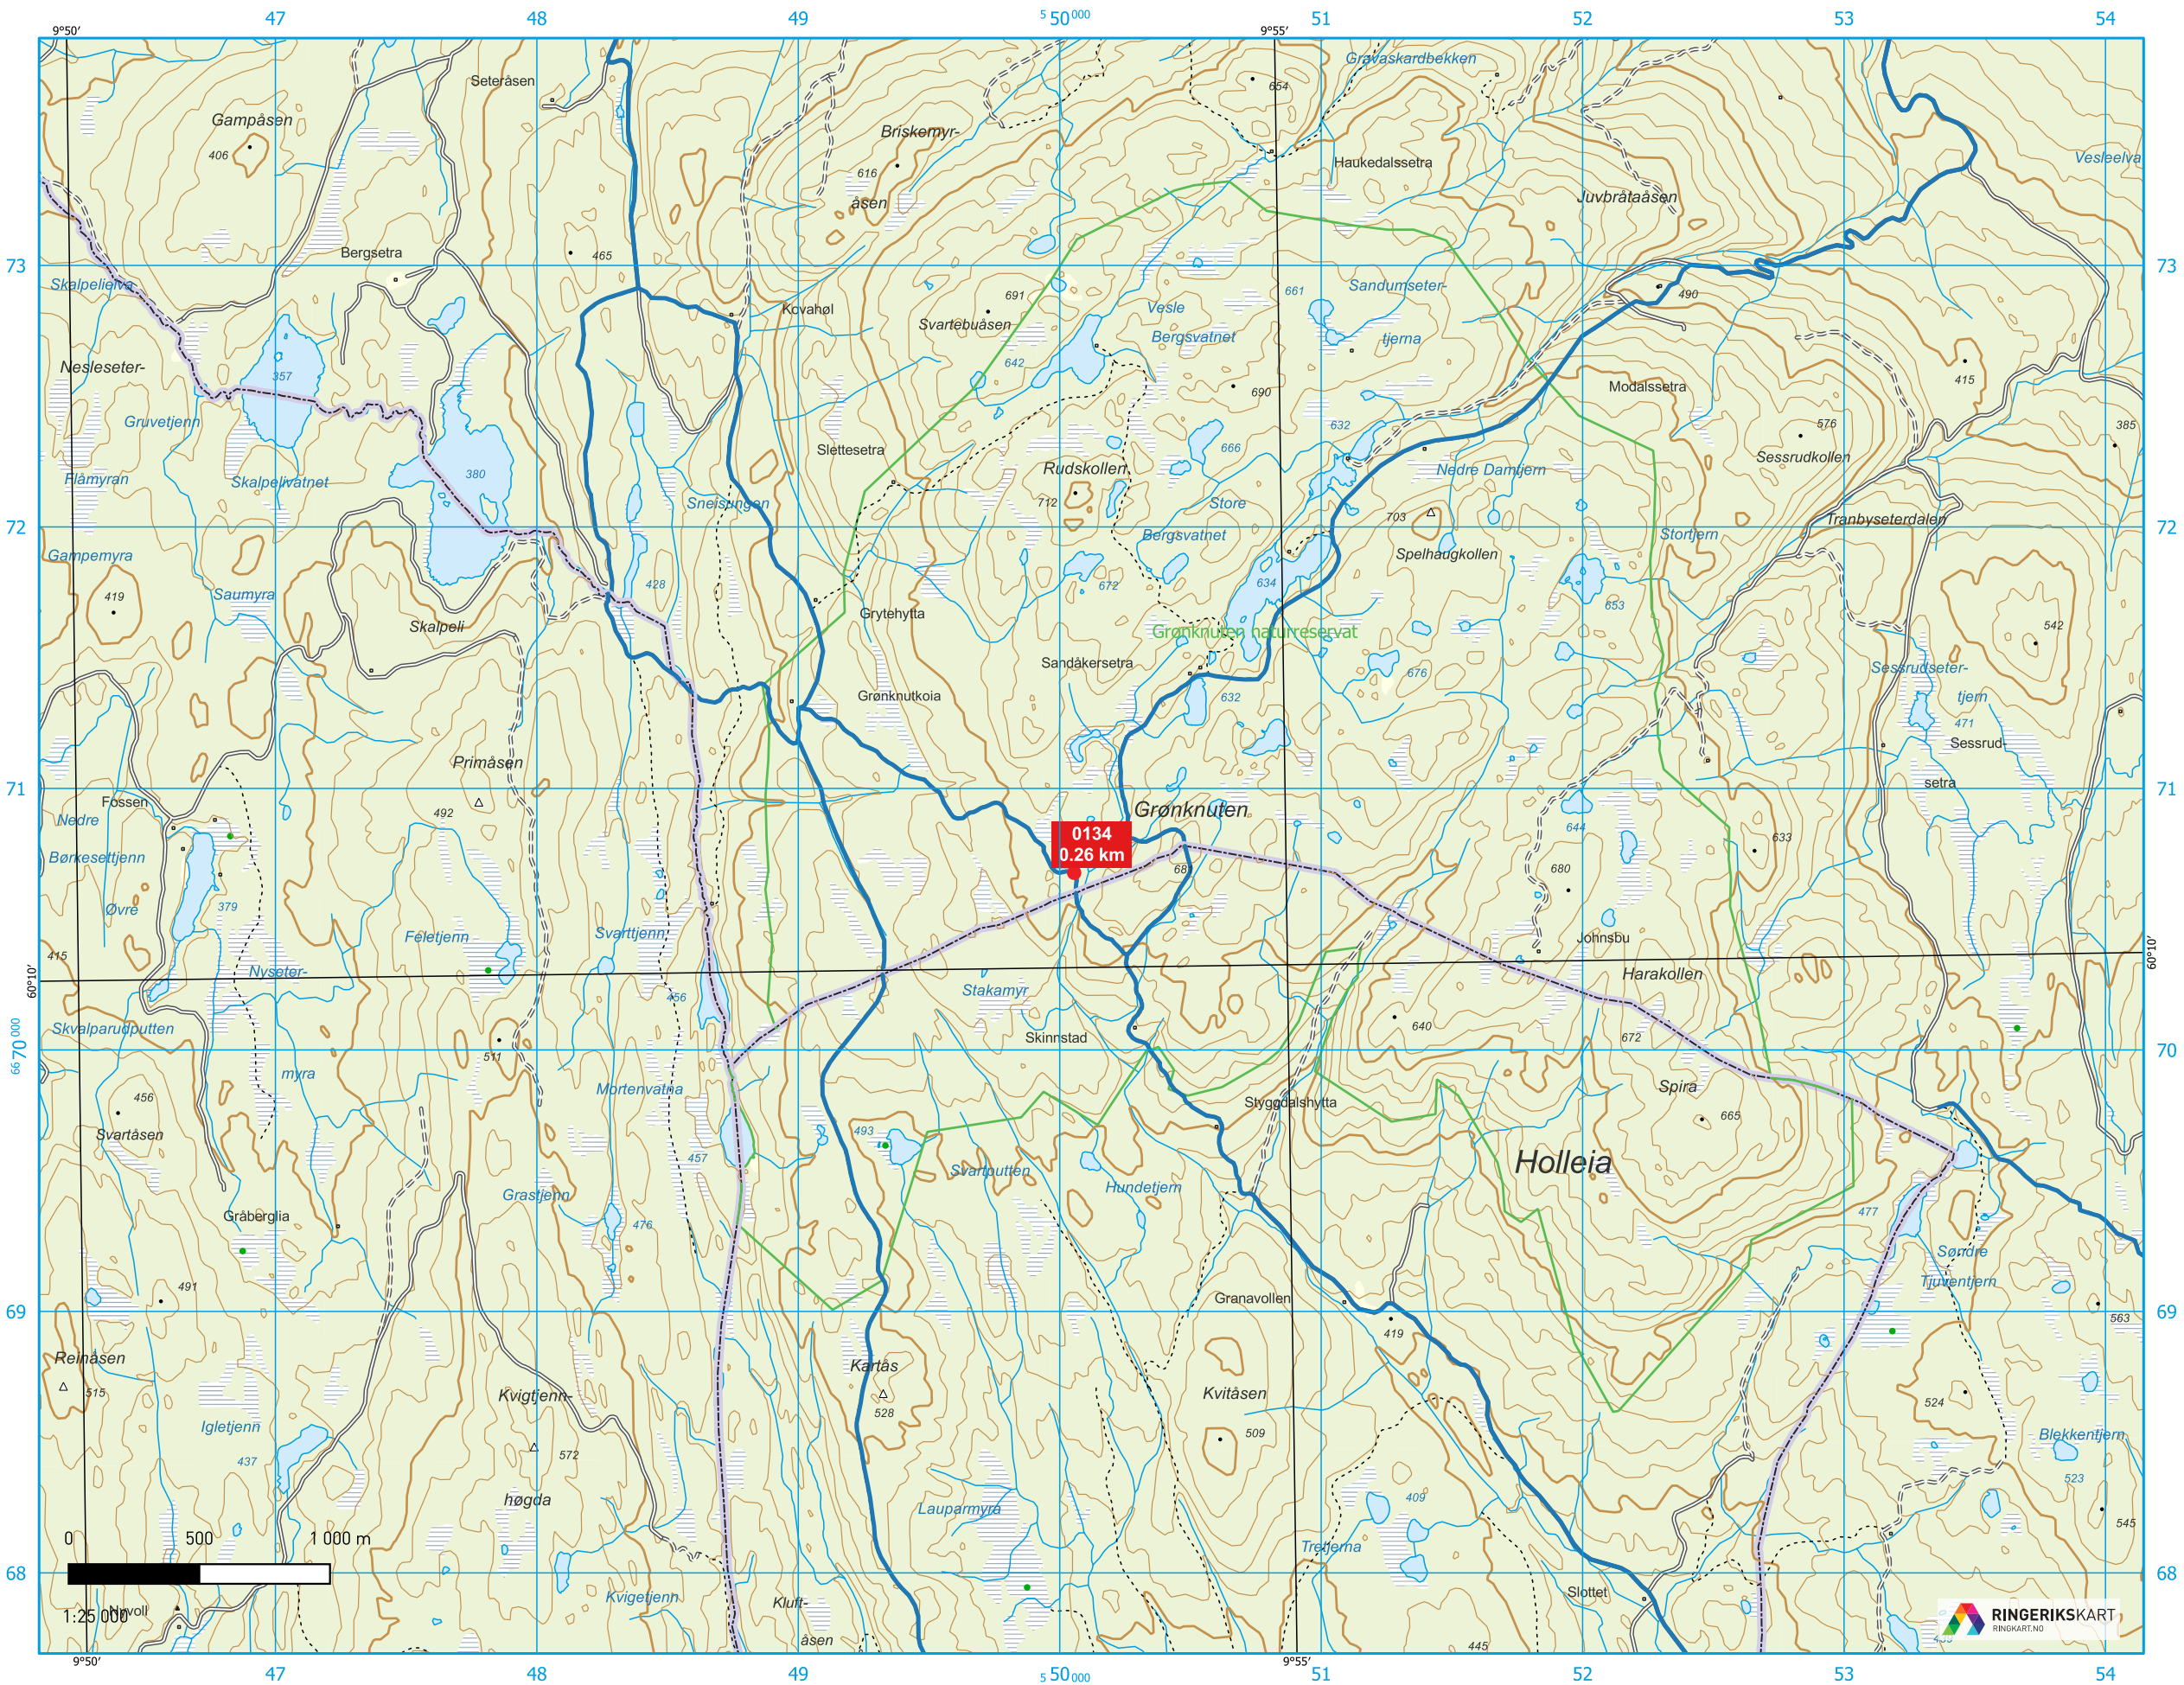

RUTER 0134 - SVARTTJERN - SVARTTJERN

OVERSIKTSKART:

1:500 000

TEGNFORKLARING:

ANSVARLIG/EIER: