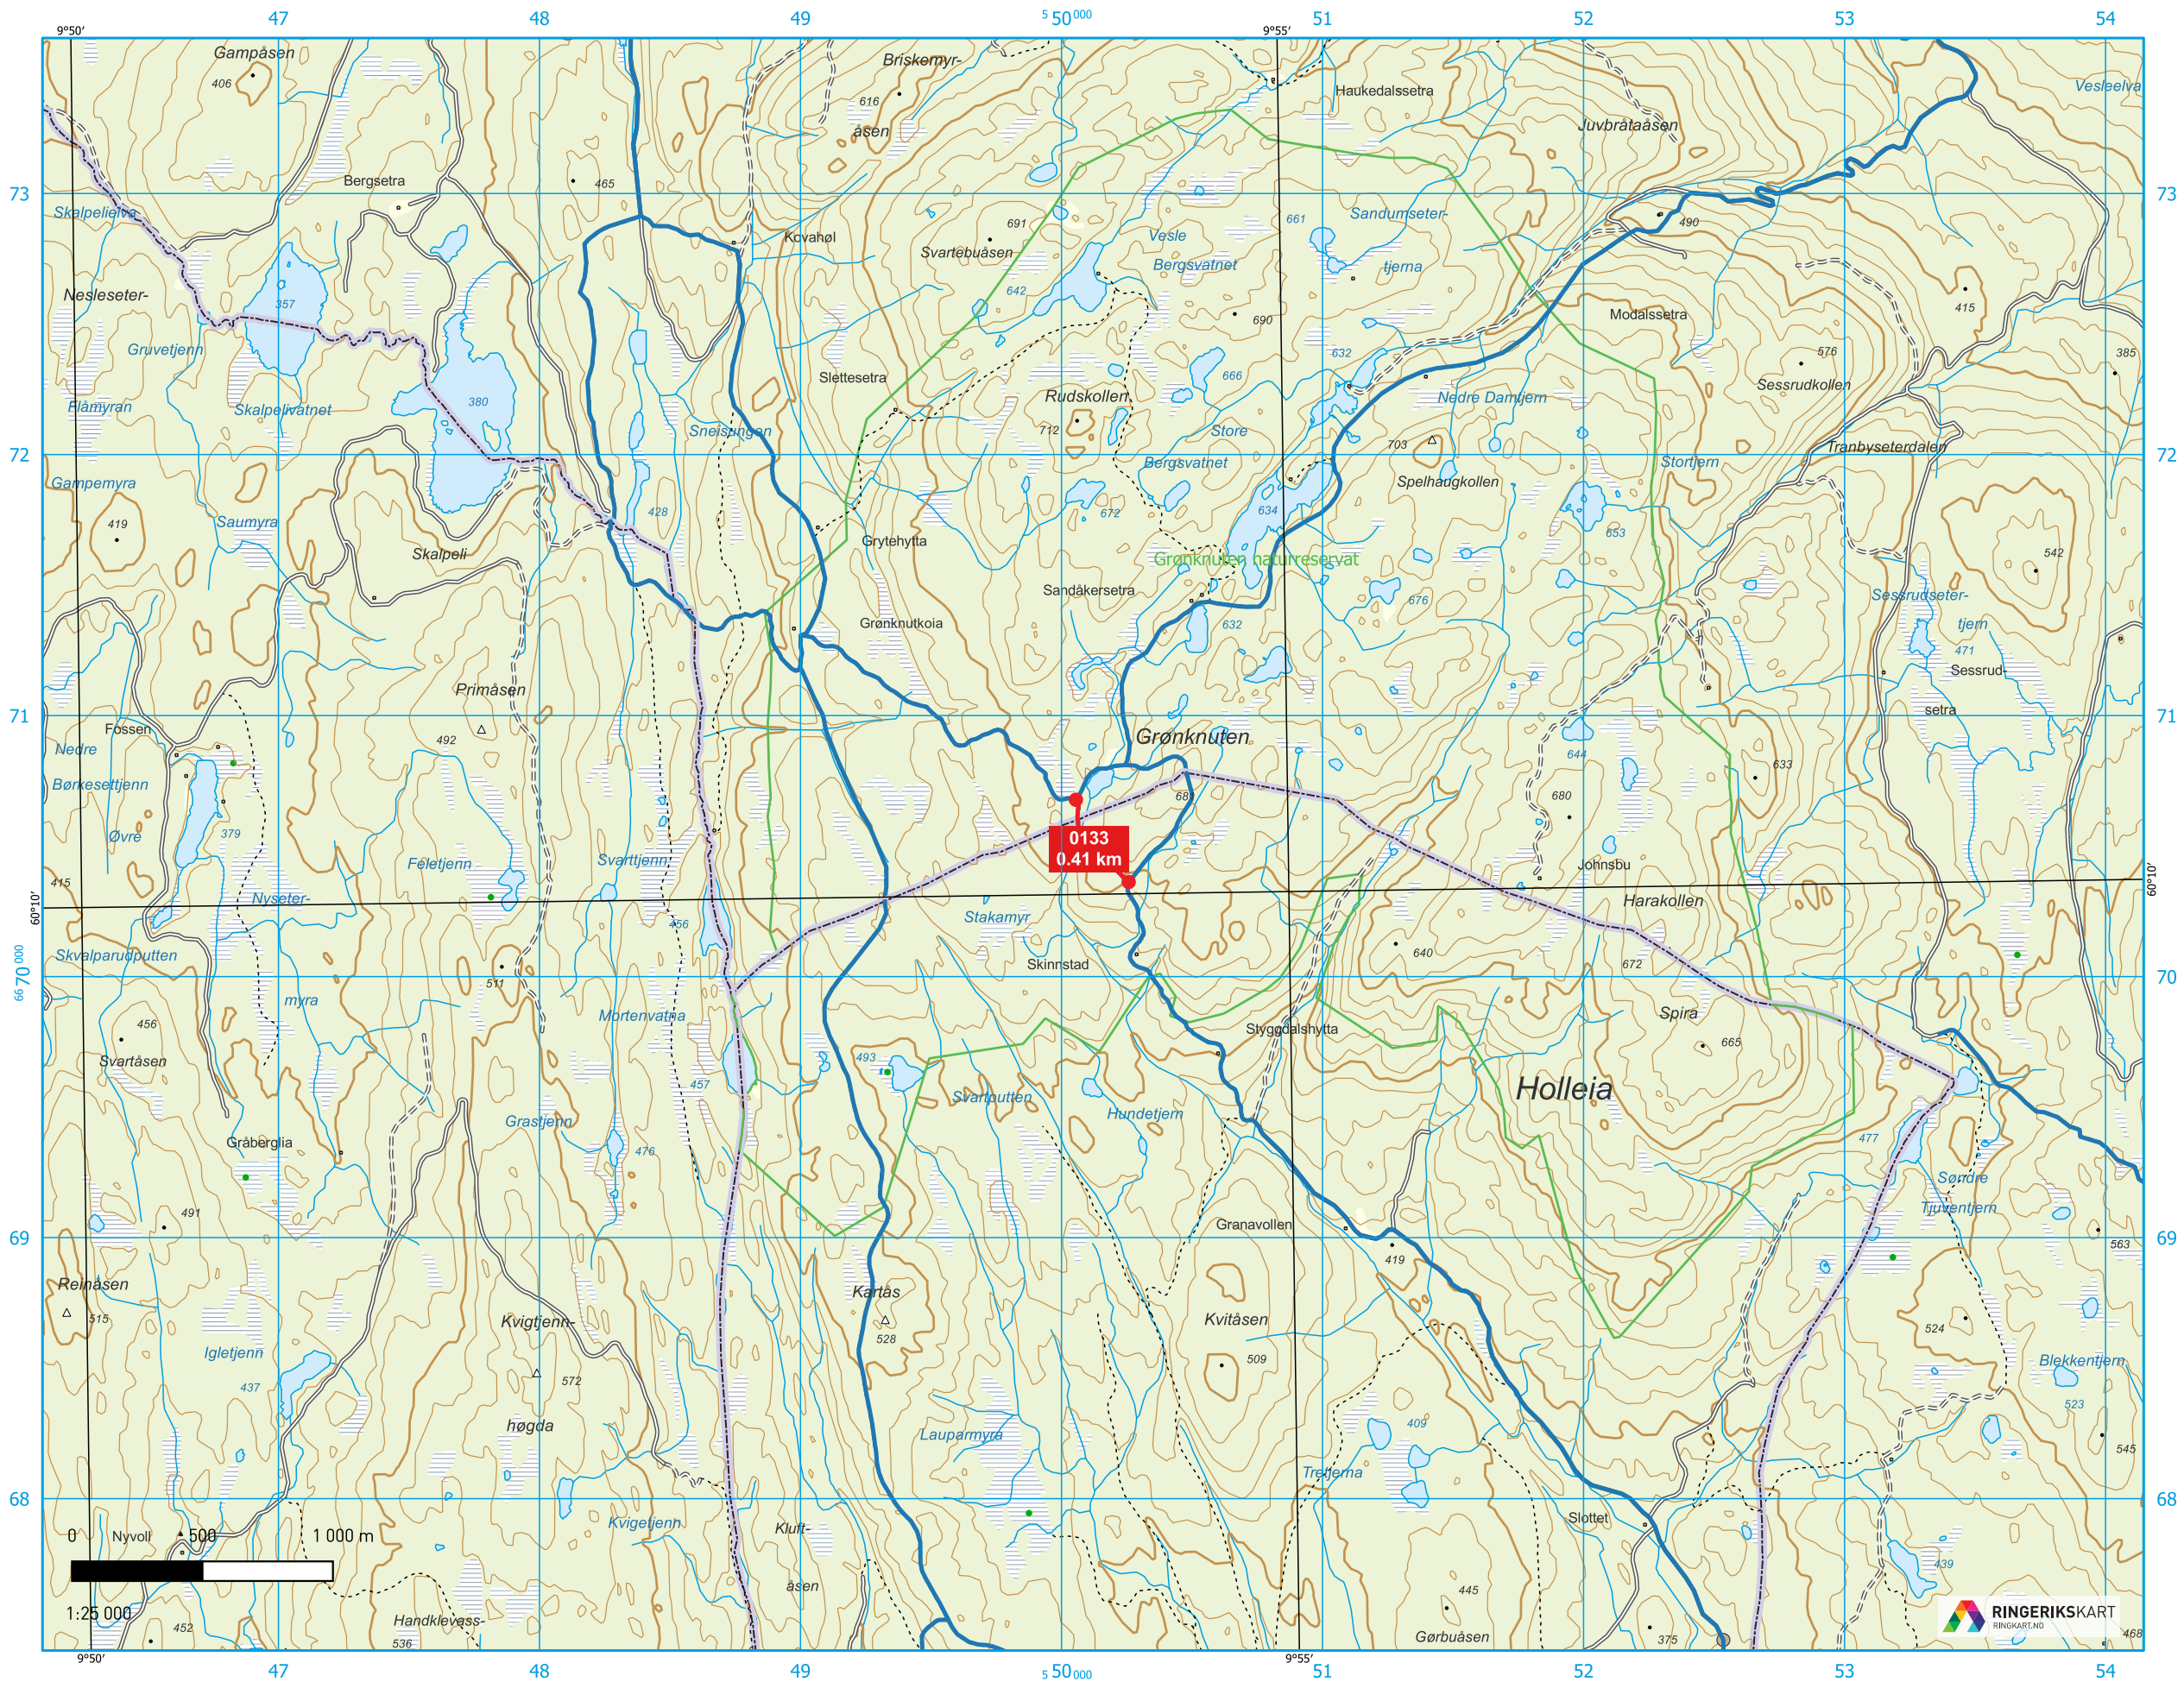

# RUTER 0133 - SVARTTJERN - SKINNSTAD

OVERSIKTSKART:

1:500 000

TEGNFORKLARING:

ANSVARLIG/EIER: