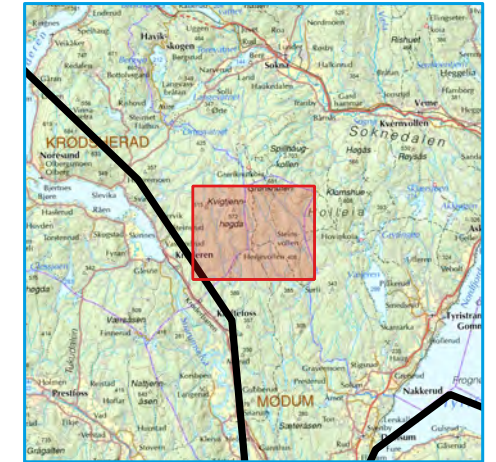

# RUTER 0131 - SØNDRE KARTÅS - GUNNHUSVOLLEN

OVERSIKTSKART:

1:500 000

TEGNFORKLARING:

ANSVARLIG/EIER:

DNT Ringerike