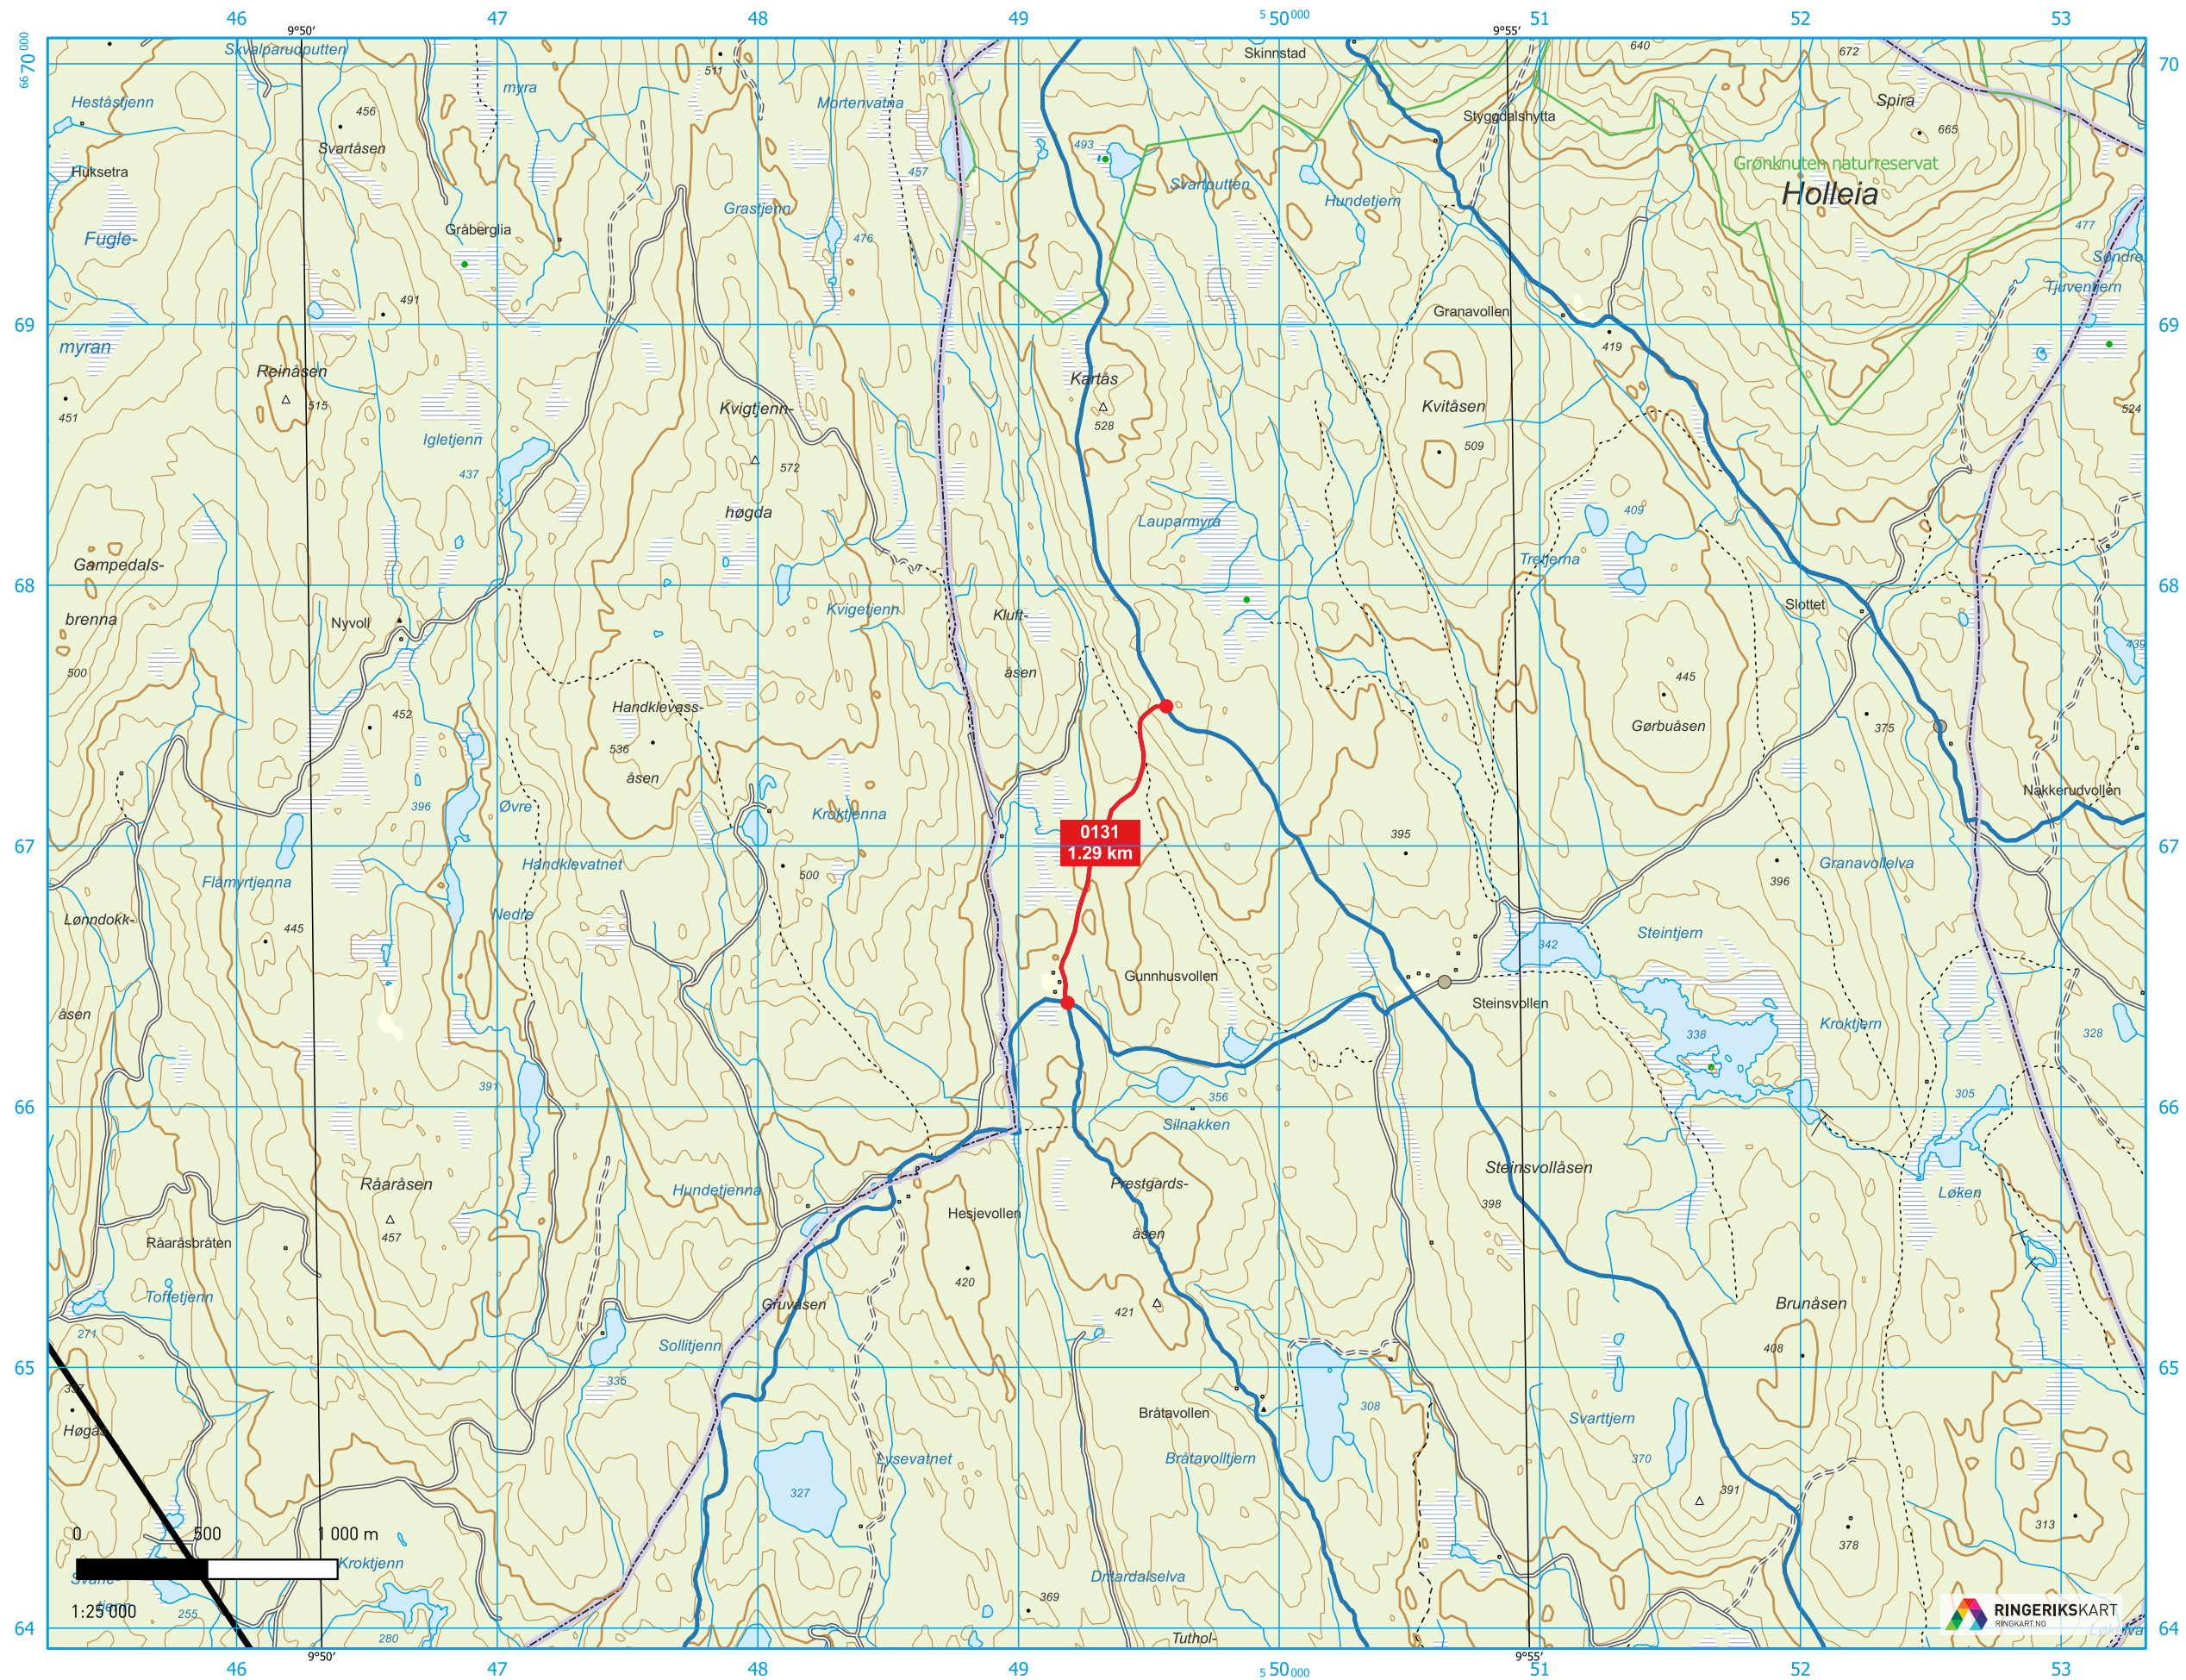

# RUTER 0131 - SØNDRE KARTÅS - GUNNHUSVOLLEN

OVERSIKTSKART:

1:500 000

TEGNFORKLARING:

ANSVARLIG/EIER:

DNT Ringerike