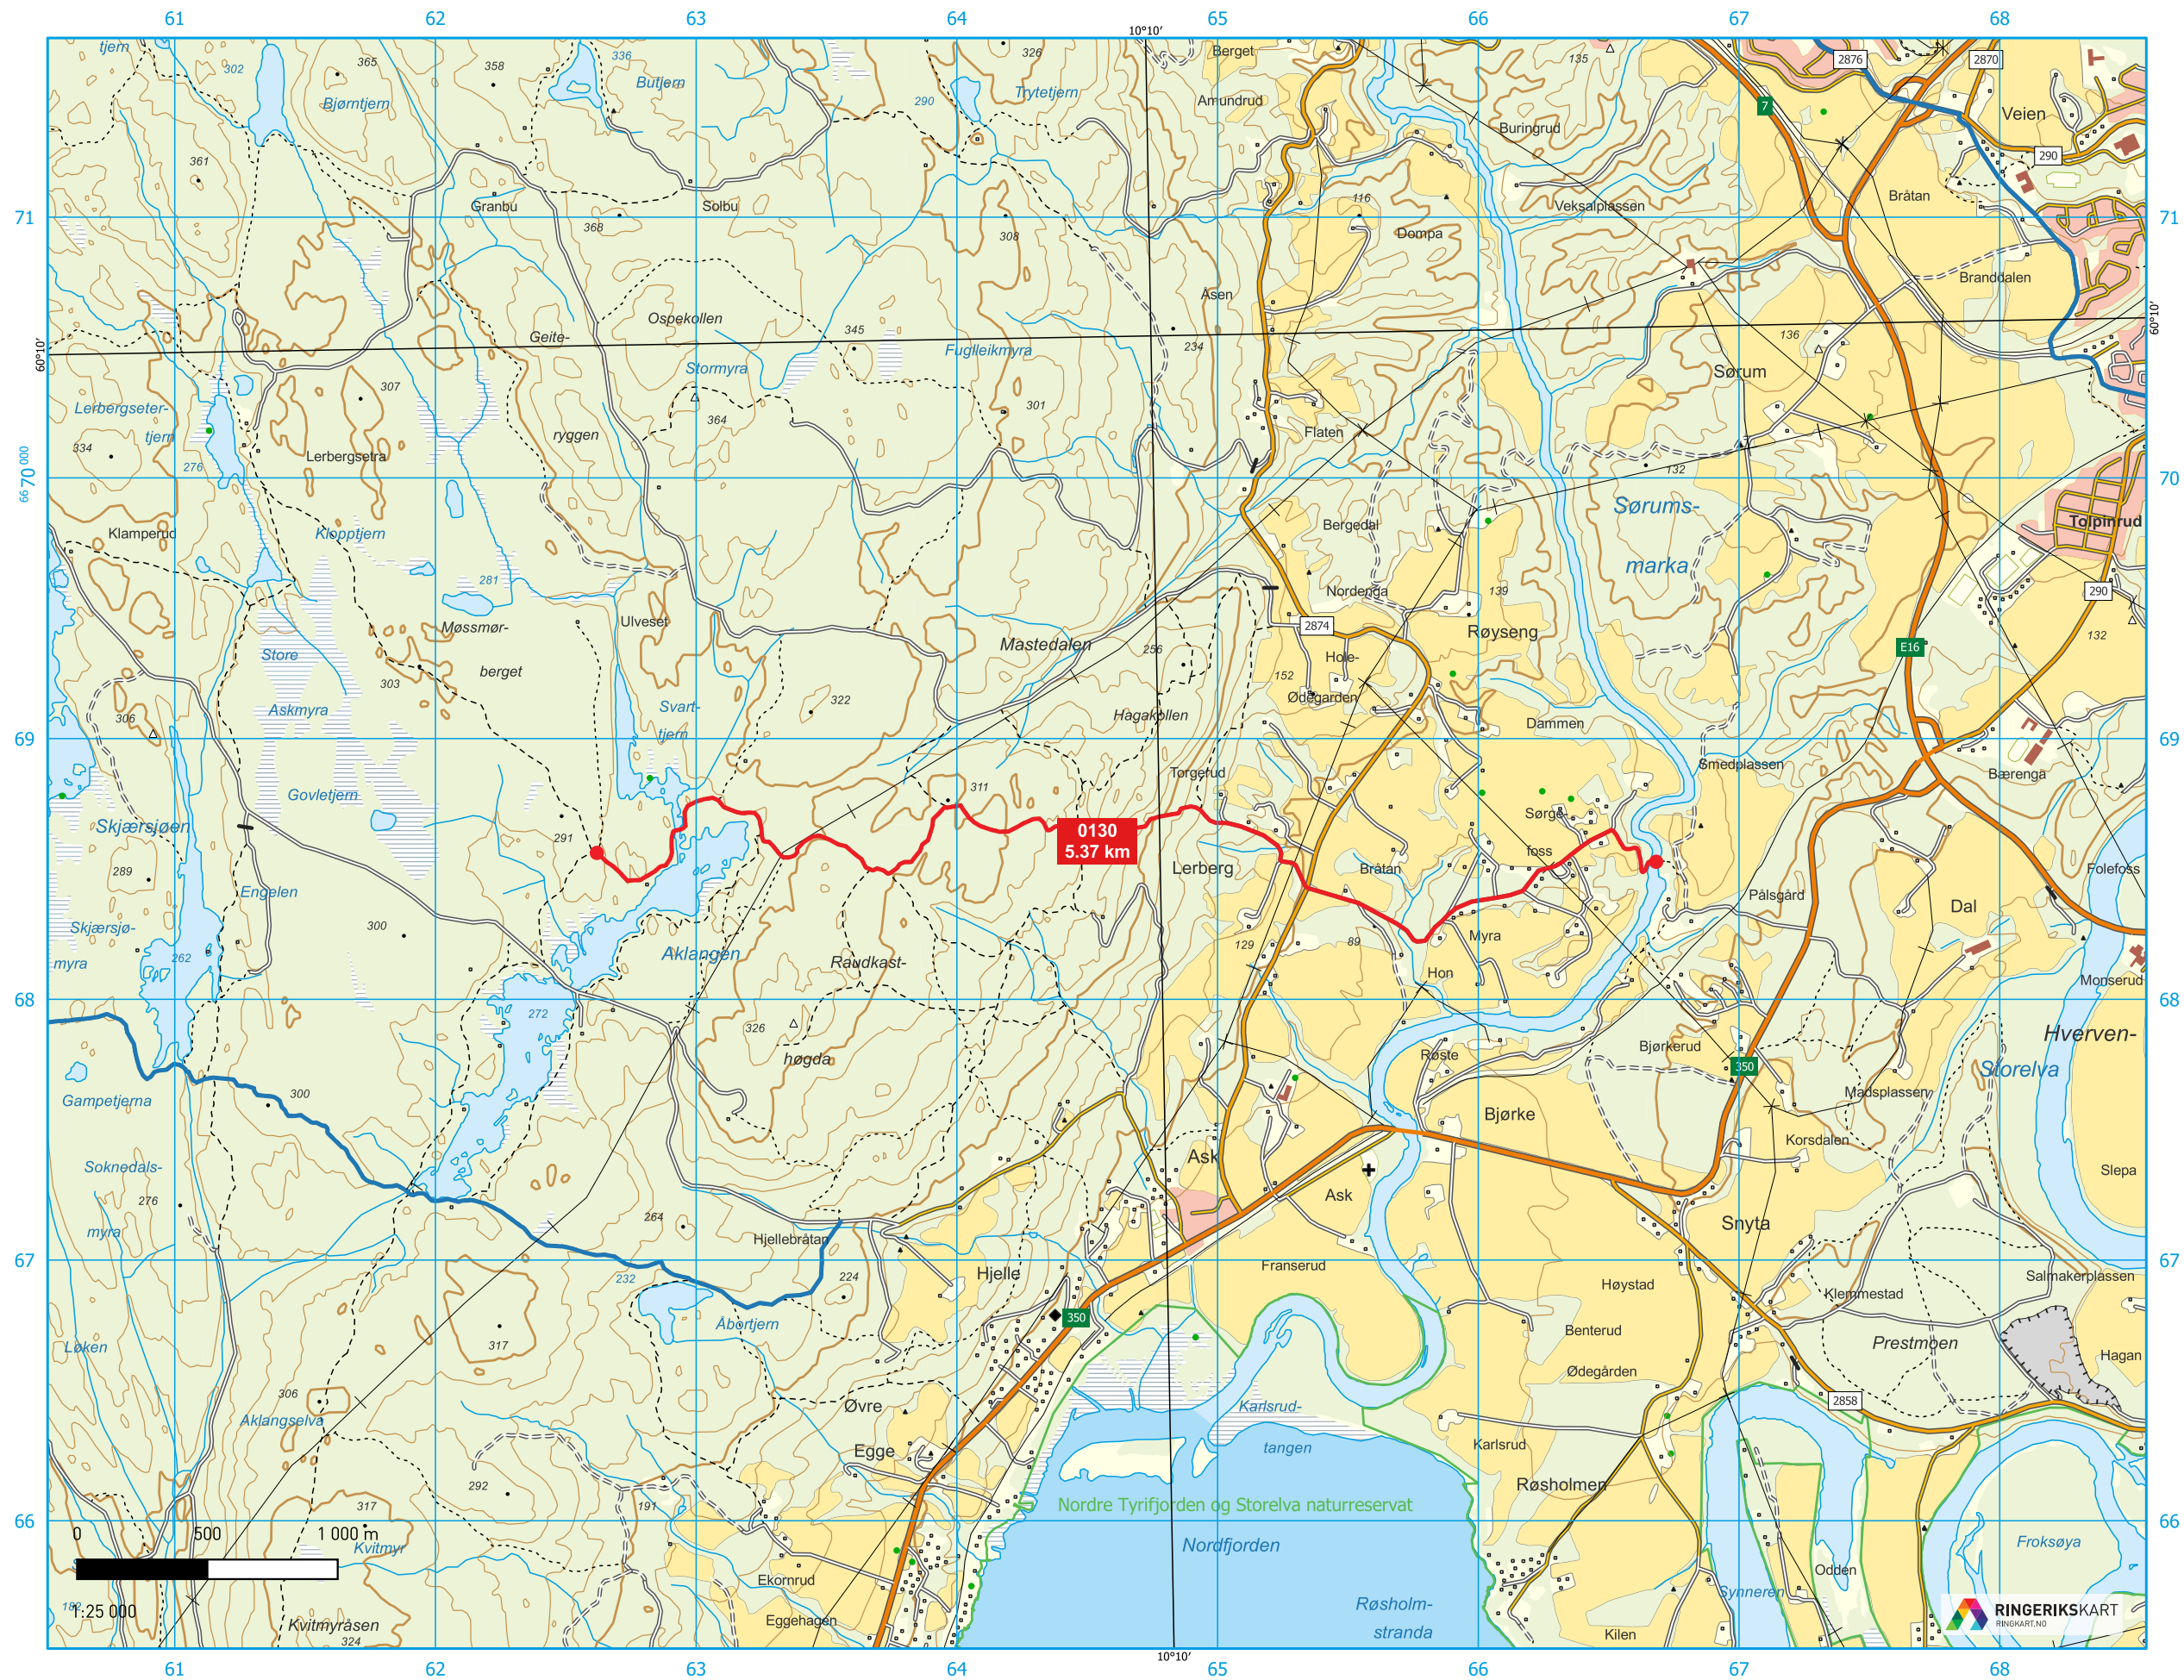

# RUTER 0130 - AKLANGEN - SØRGEFOSS

OVERSIKTSKART:

1:500 000

TEGNFORKLARING:

ANSVARLIG/EIER: