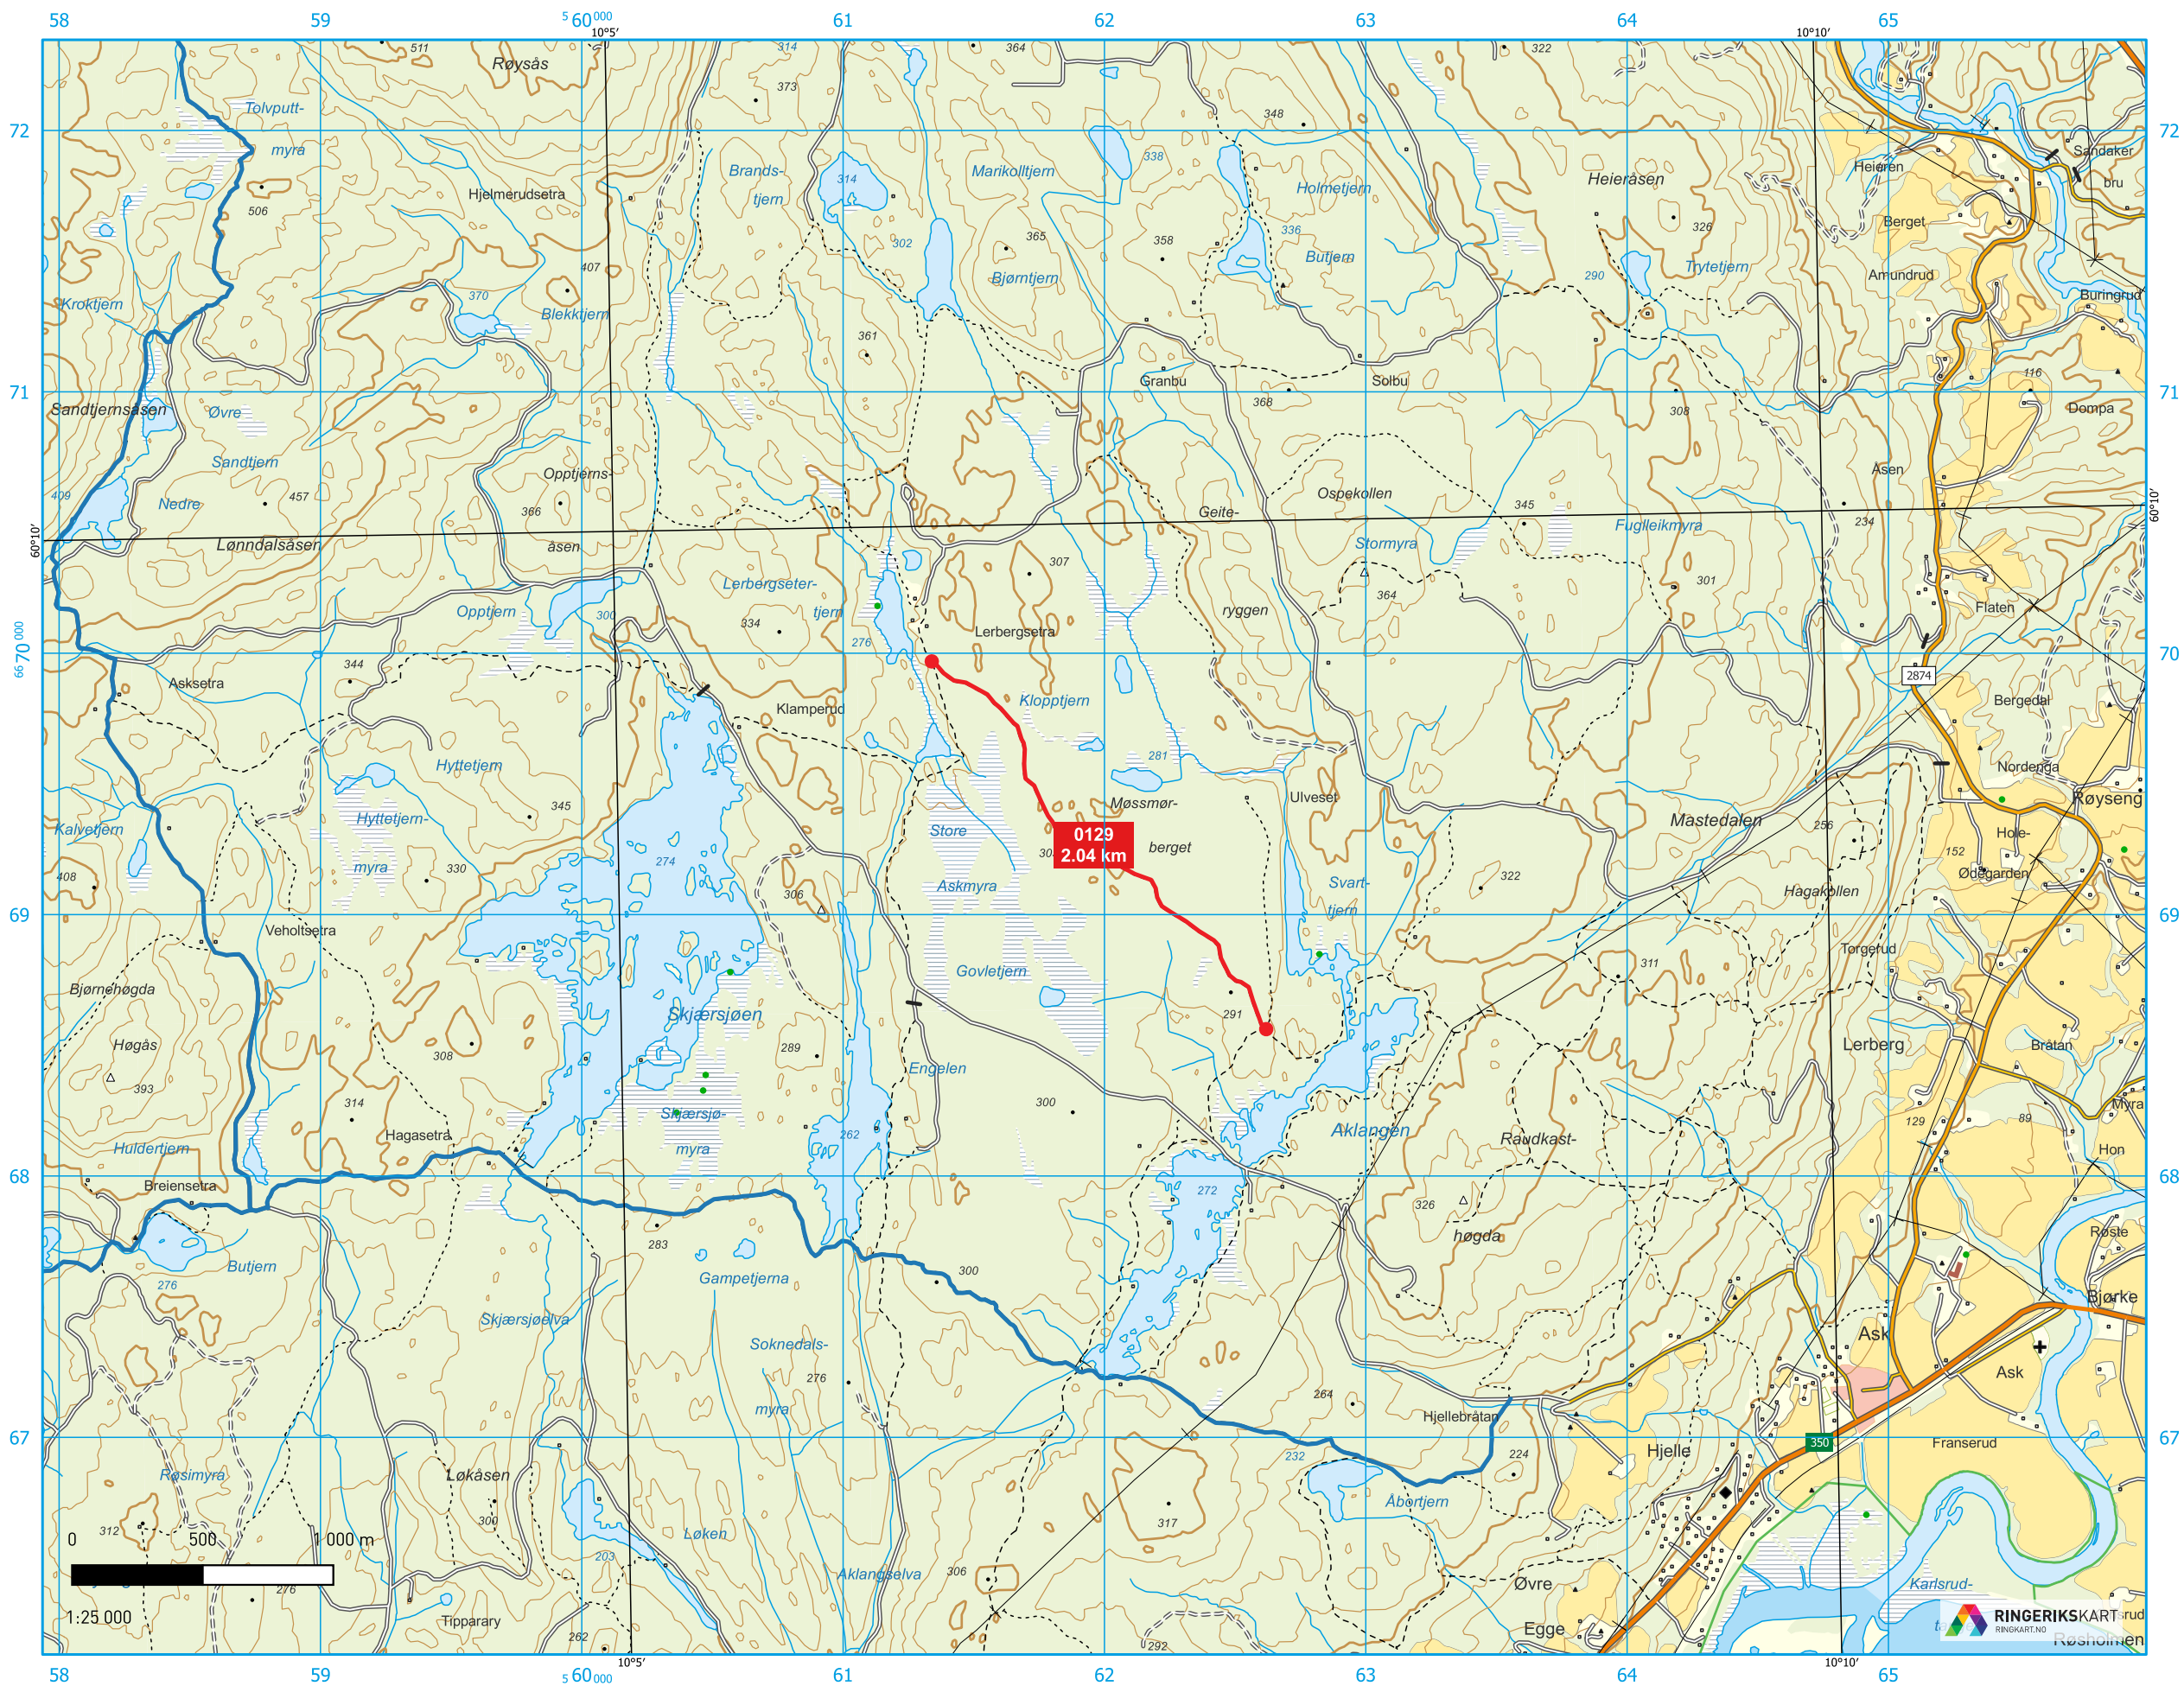

RUTER 0129 - LERBERGSETRA - AKLANGEN

OVERSIKTSKART:

1:500 000

TEGNFORKLARING:

ANSVARLIG/EIER:

DNT Ringerike

RINGERIKSKART.rud
RINGKART.NO