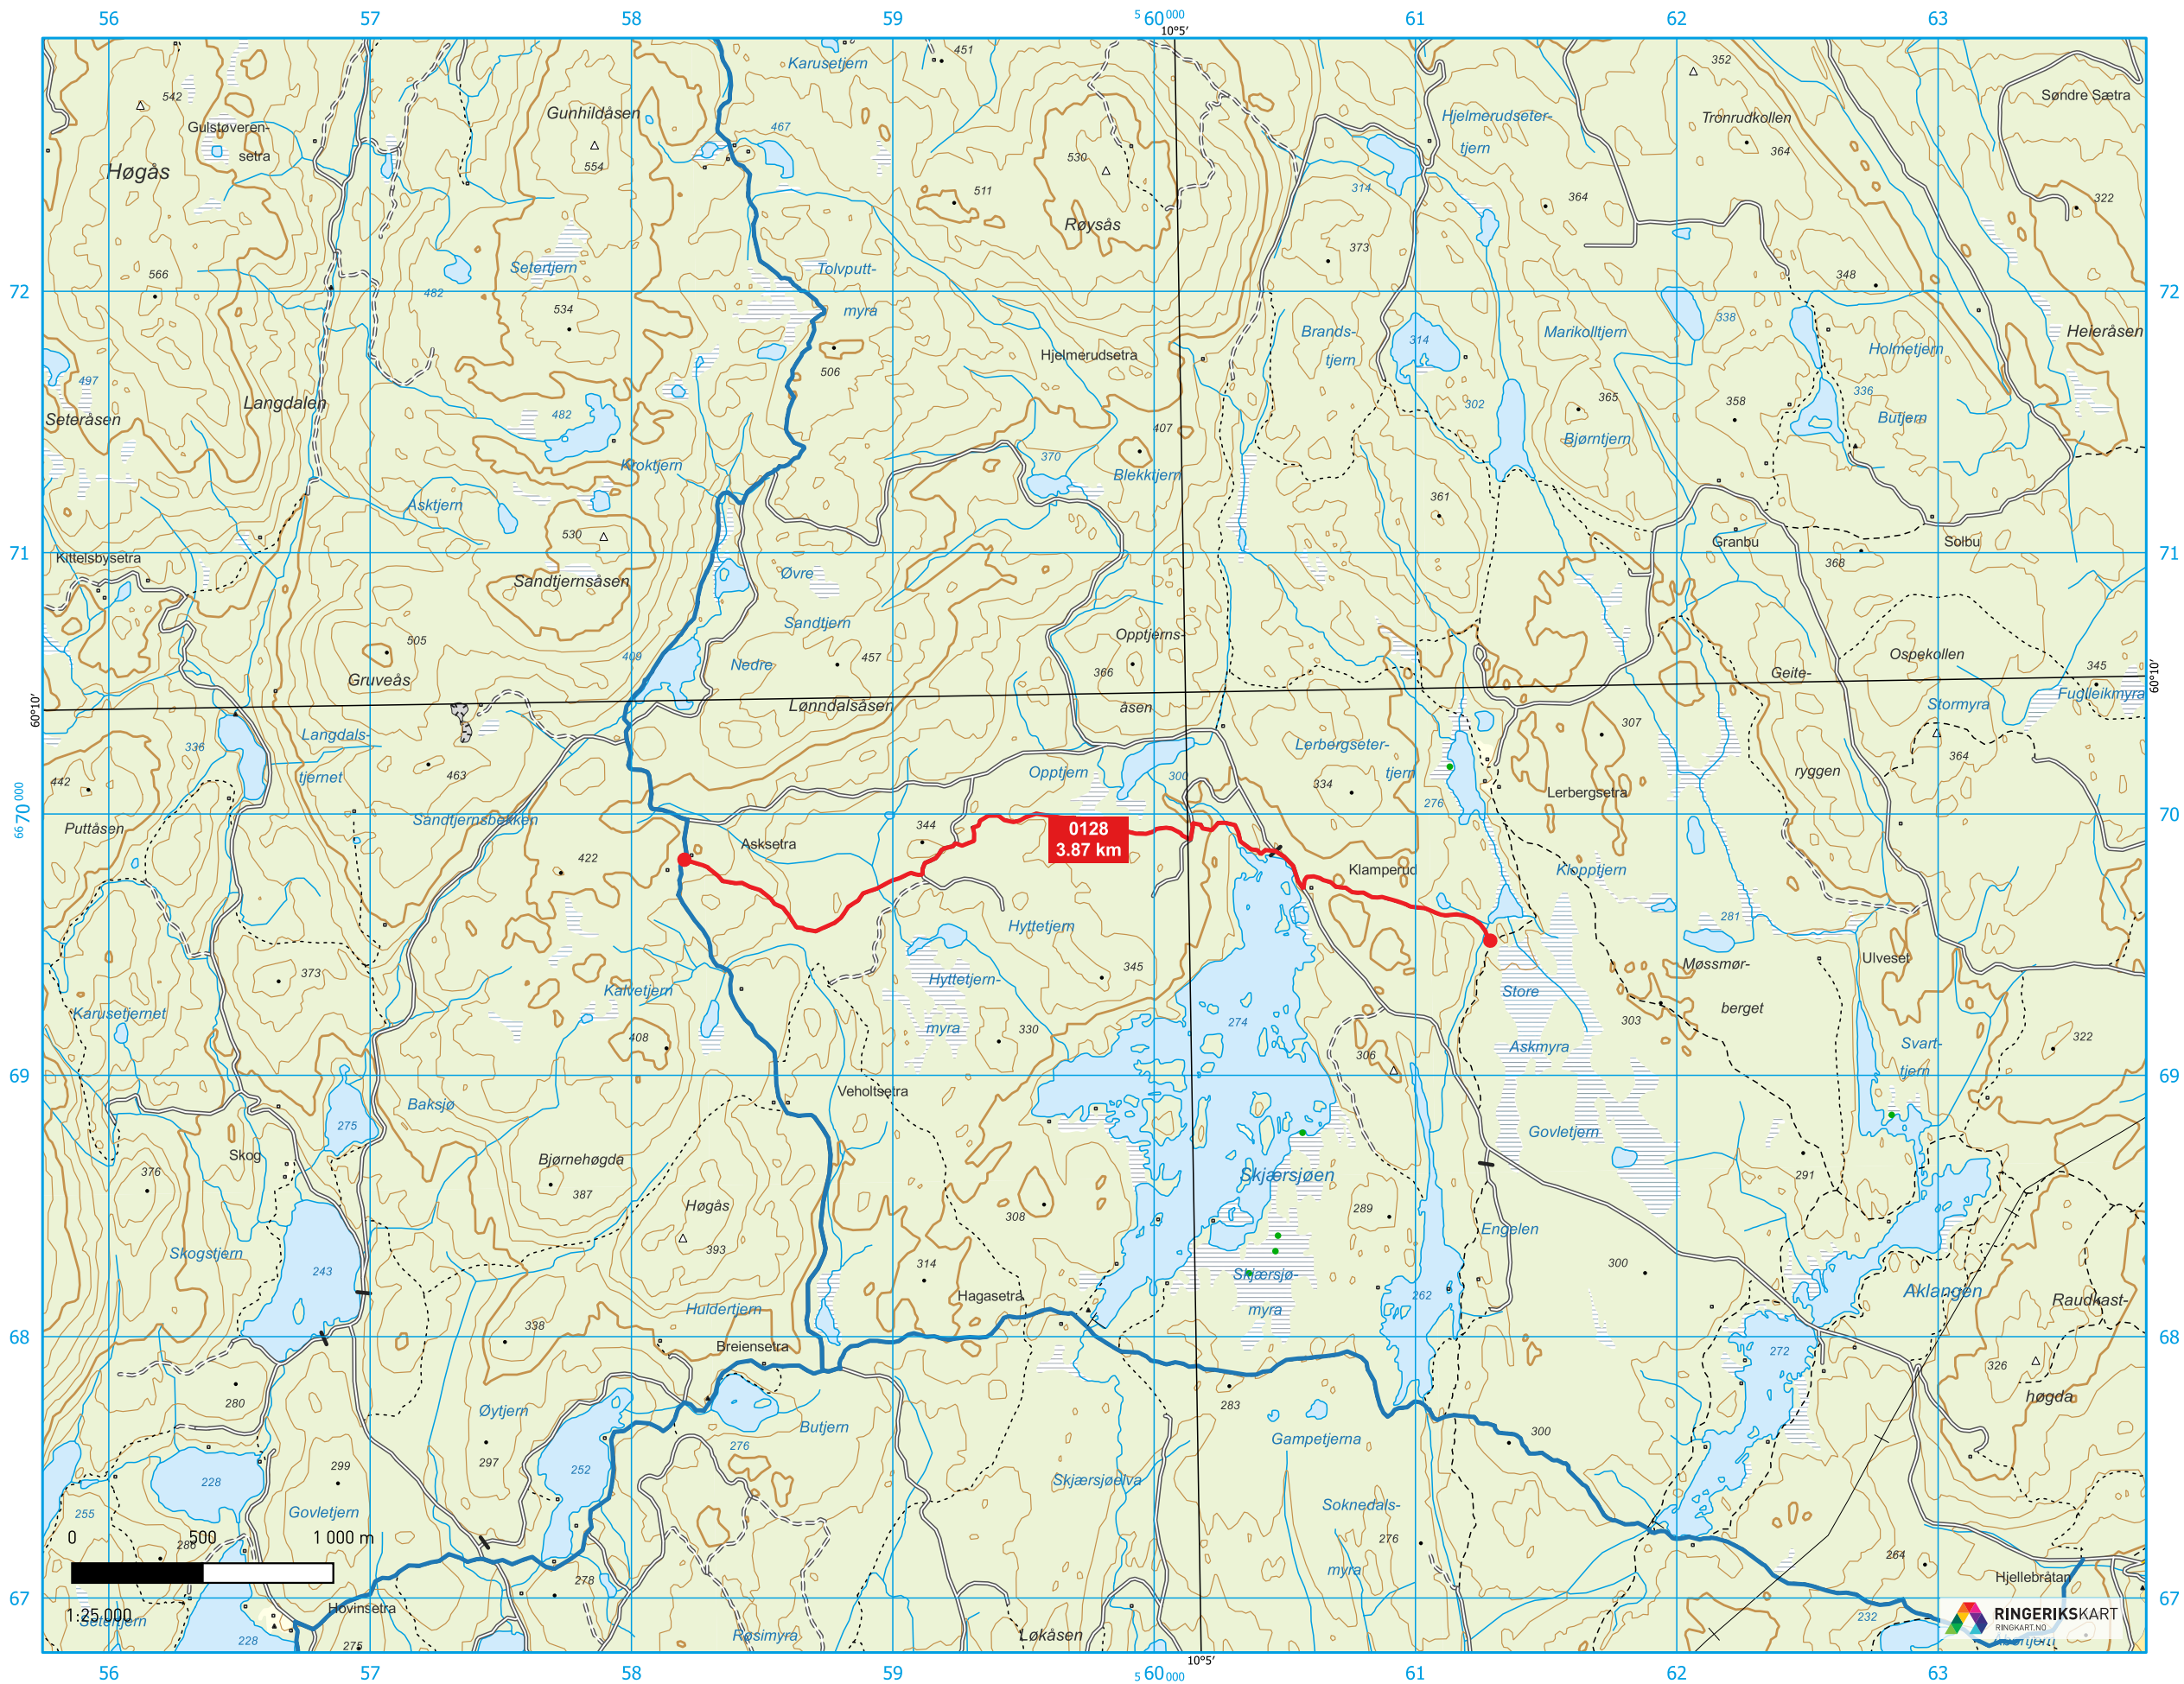

RUTER 0128 - HEGGA - ASKSETRA

OVERSIKTSKART:

1:500 000

TEGNFORKLARING:

ANSVARLIG/EIER: