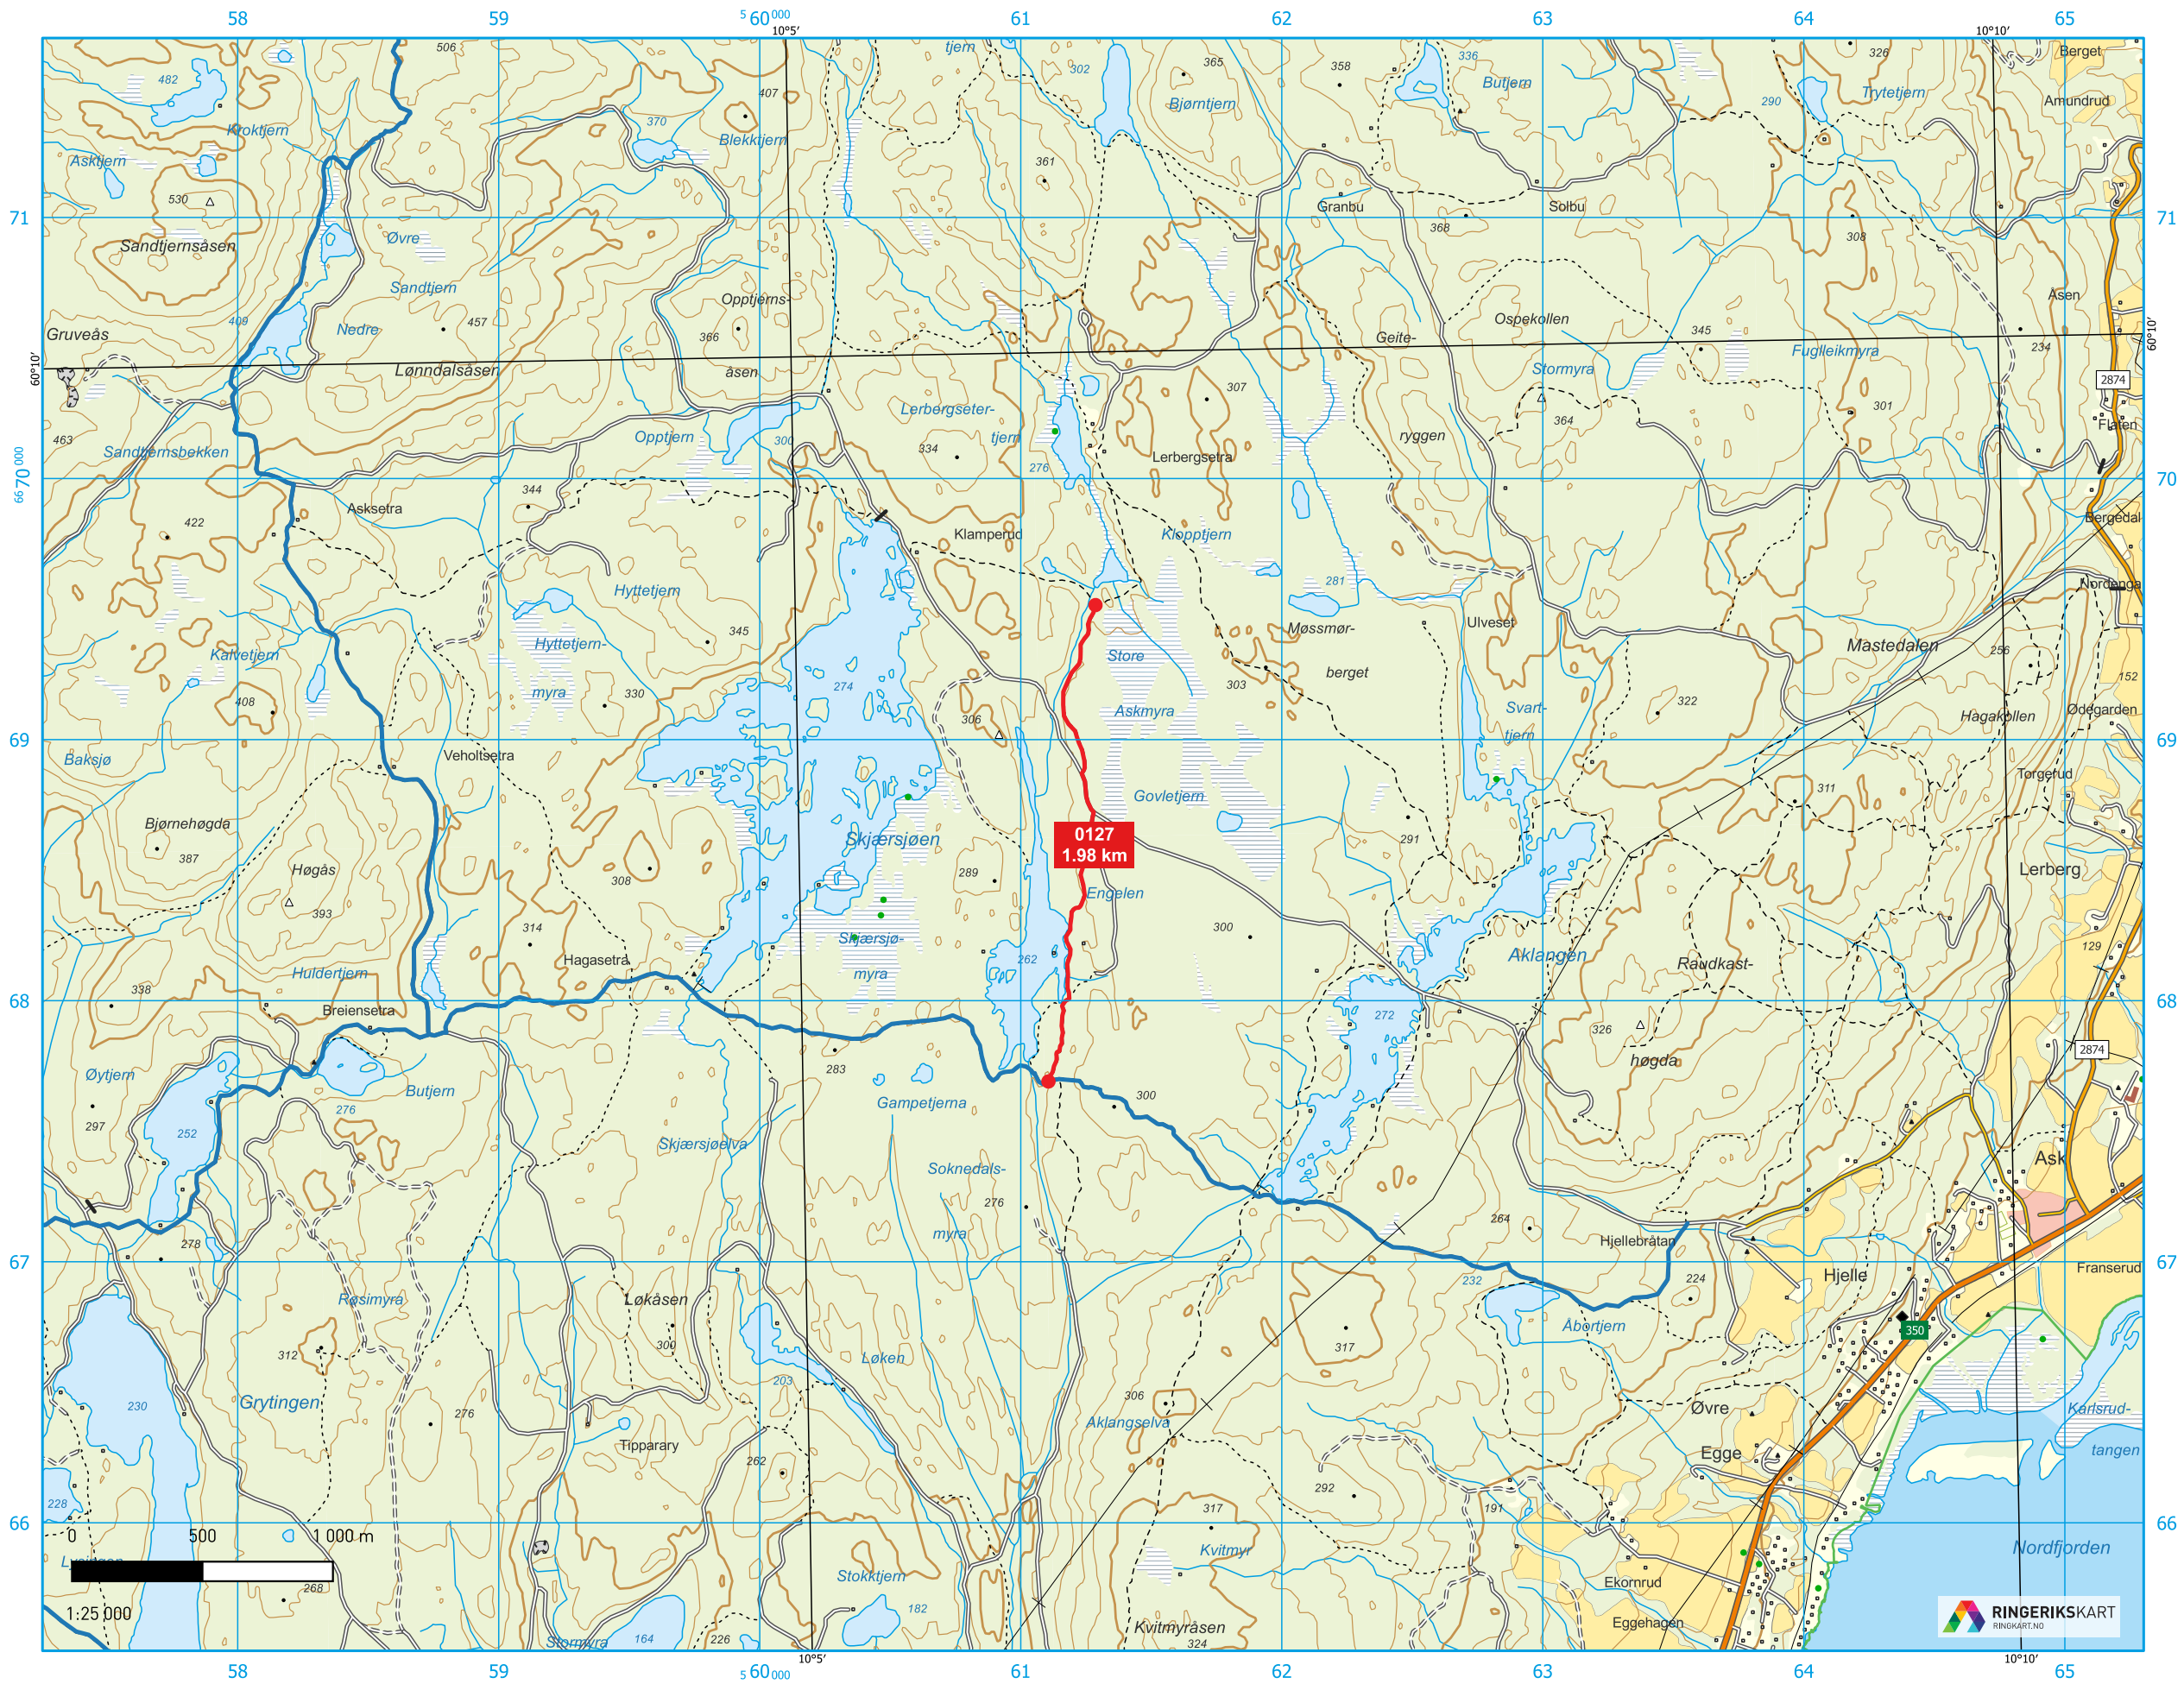

RUTER 0127 - ENGELEN - HEGGA

OVERSIKTSKART:

1:500 000

TEGNFORKLARING:

ANSVARLIG/EIER: