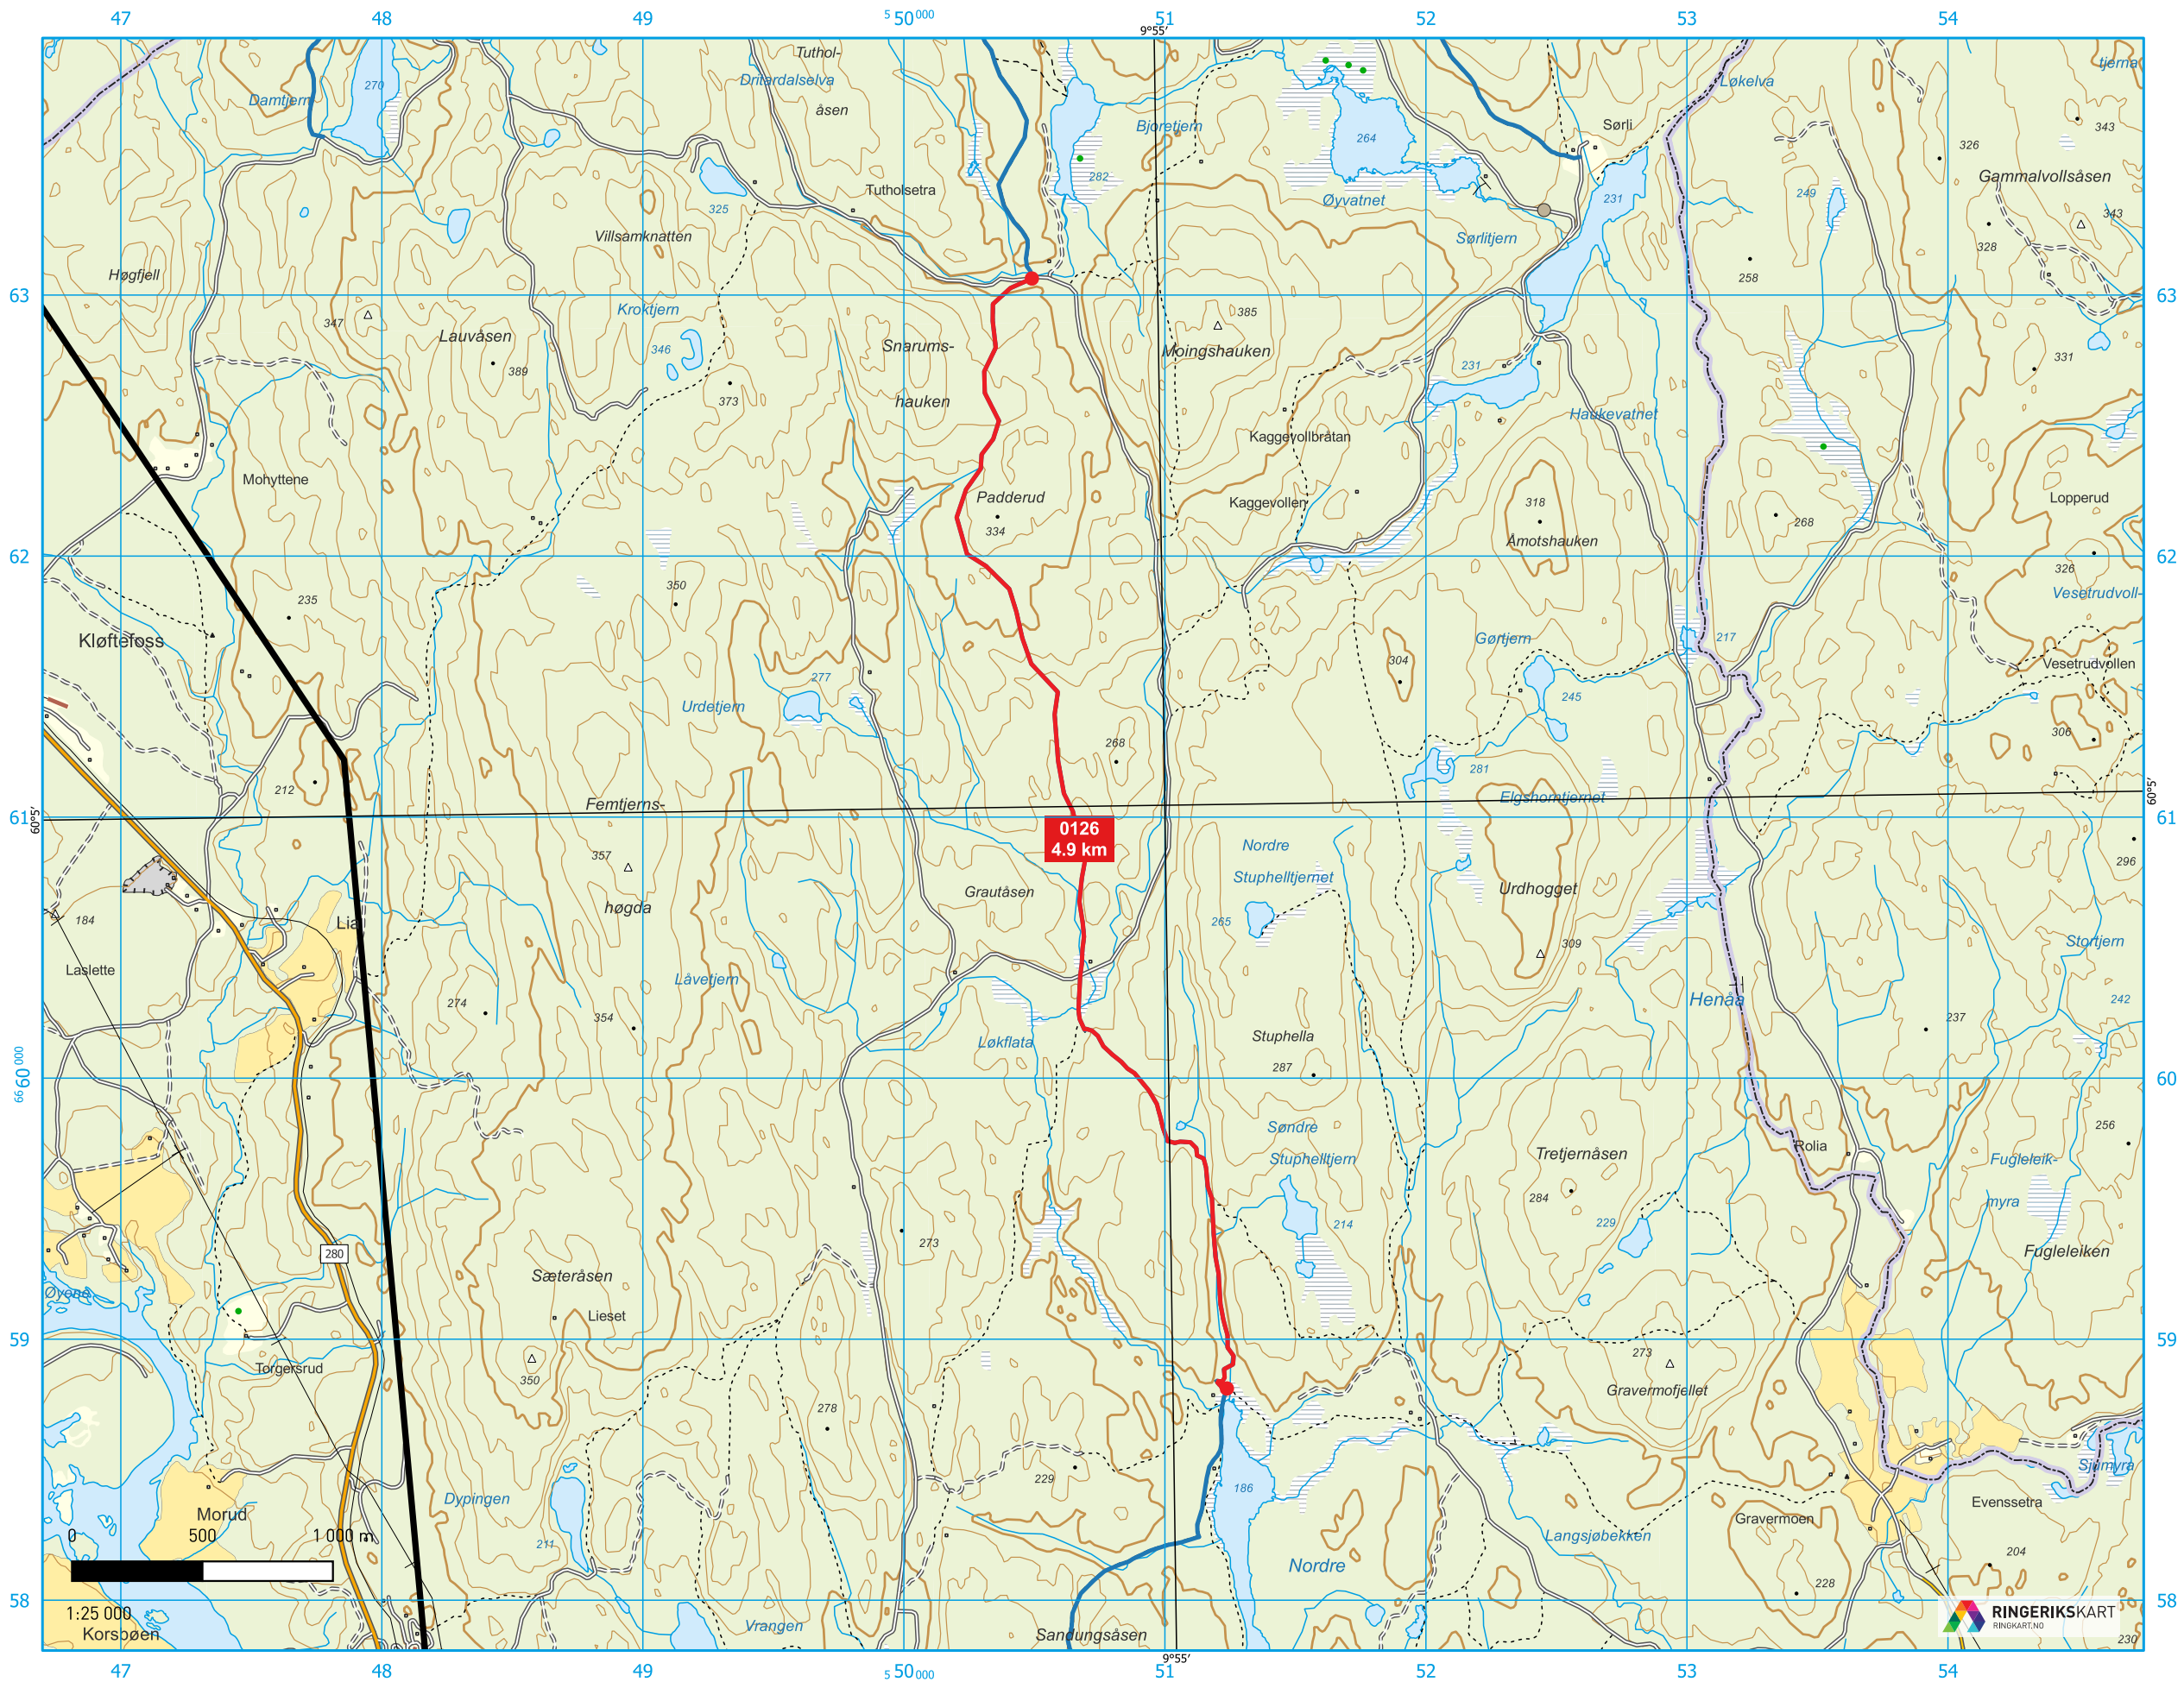

# RUTER 0126 - NORDRE LANGSJØ - BJORETJERNNSVEIEN

OVERSIKTSKART:

1:500 000

TEGNFORKLARING:

ANSVARLIG/EIER: