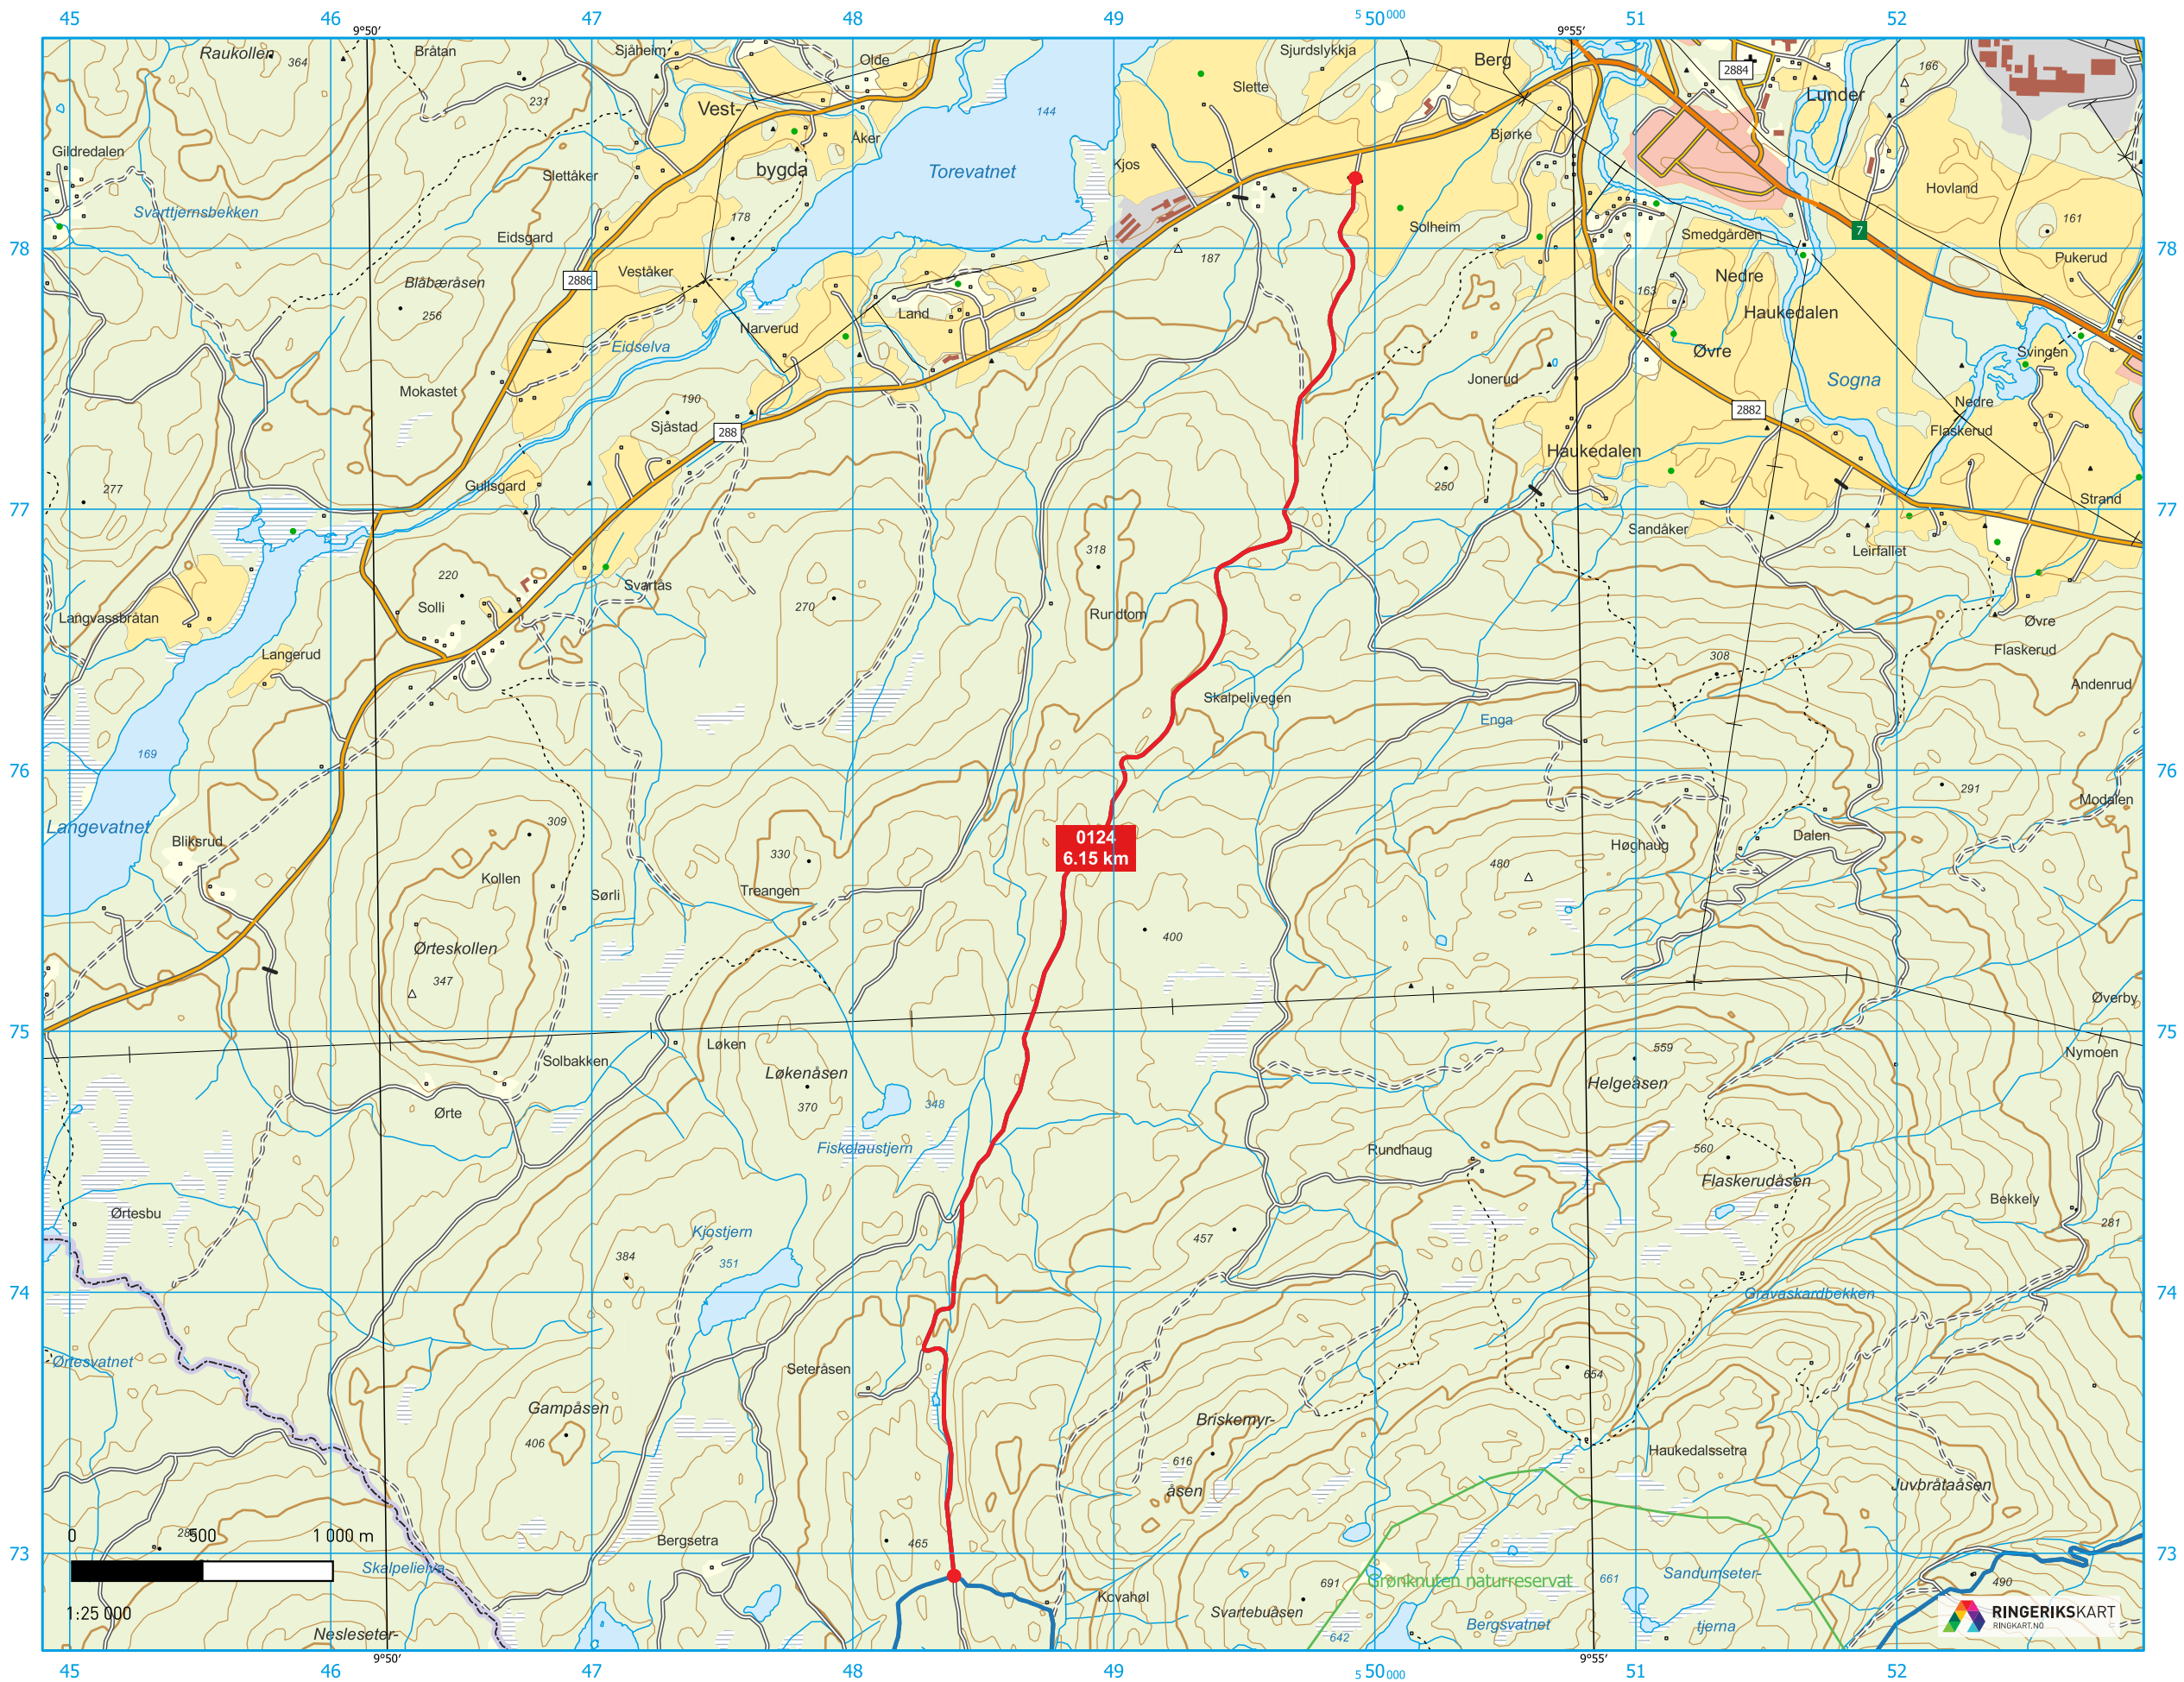

# RUTER 0124 - SNEISUNGDALEN - HALLINGDALSVEIEN

OVERSIKTSKART:

1:500 000

TEGNFORKLARING:

ANSVARLIG/EIER:

DNT Ringerike