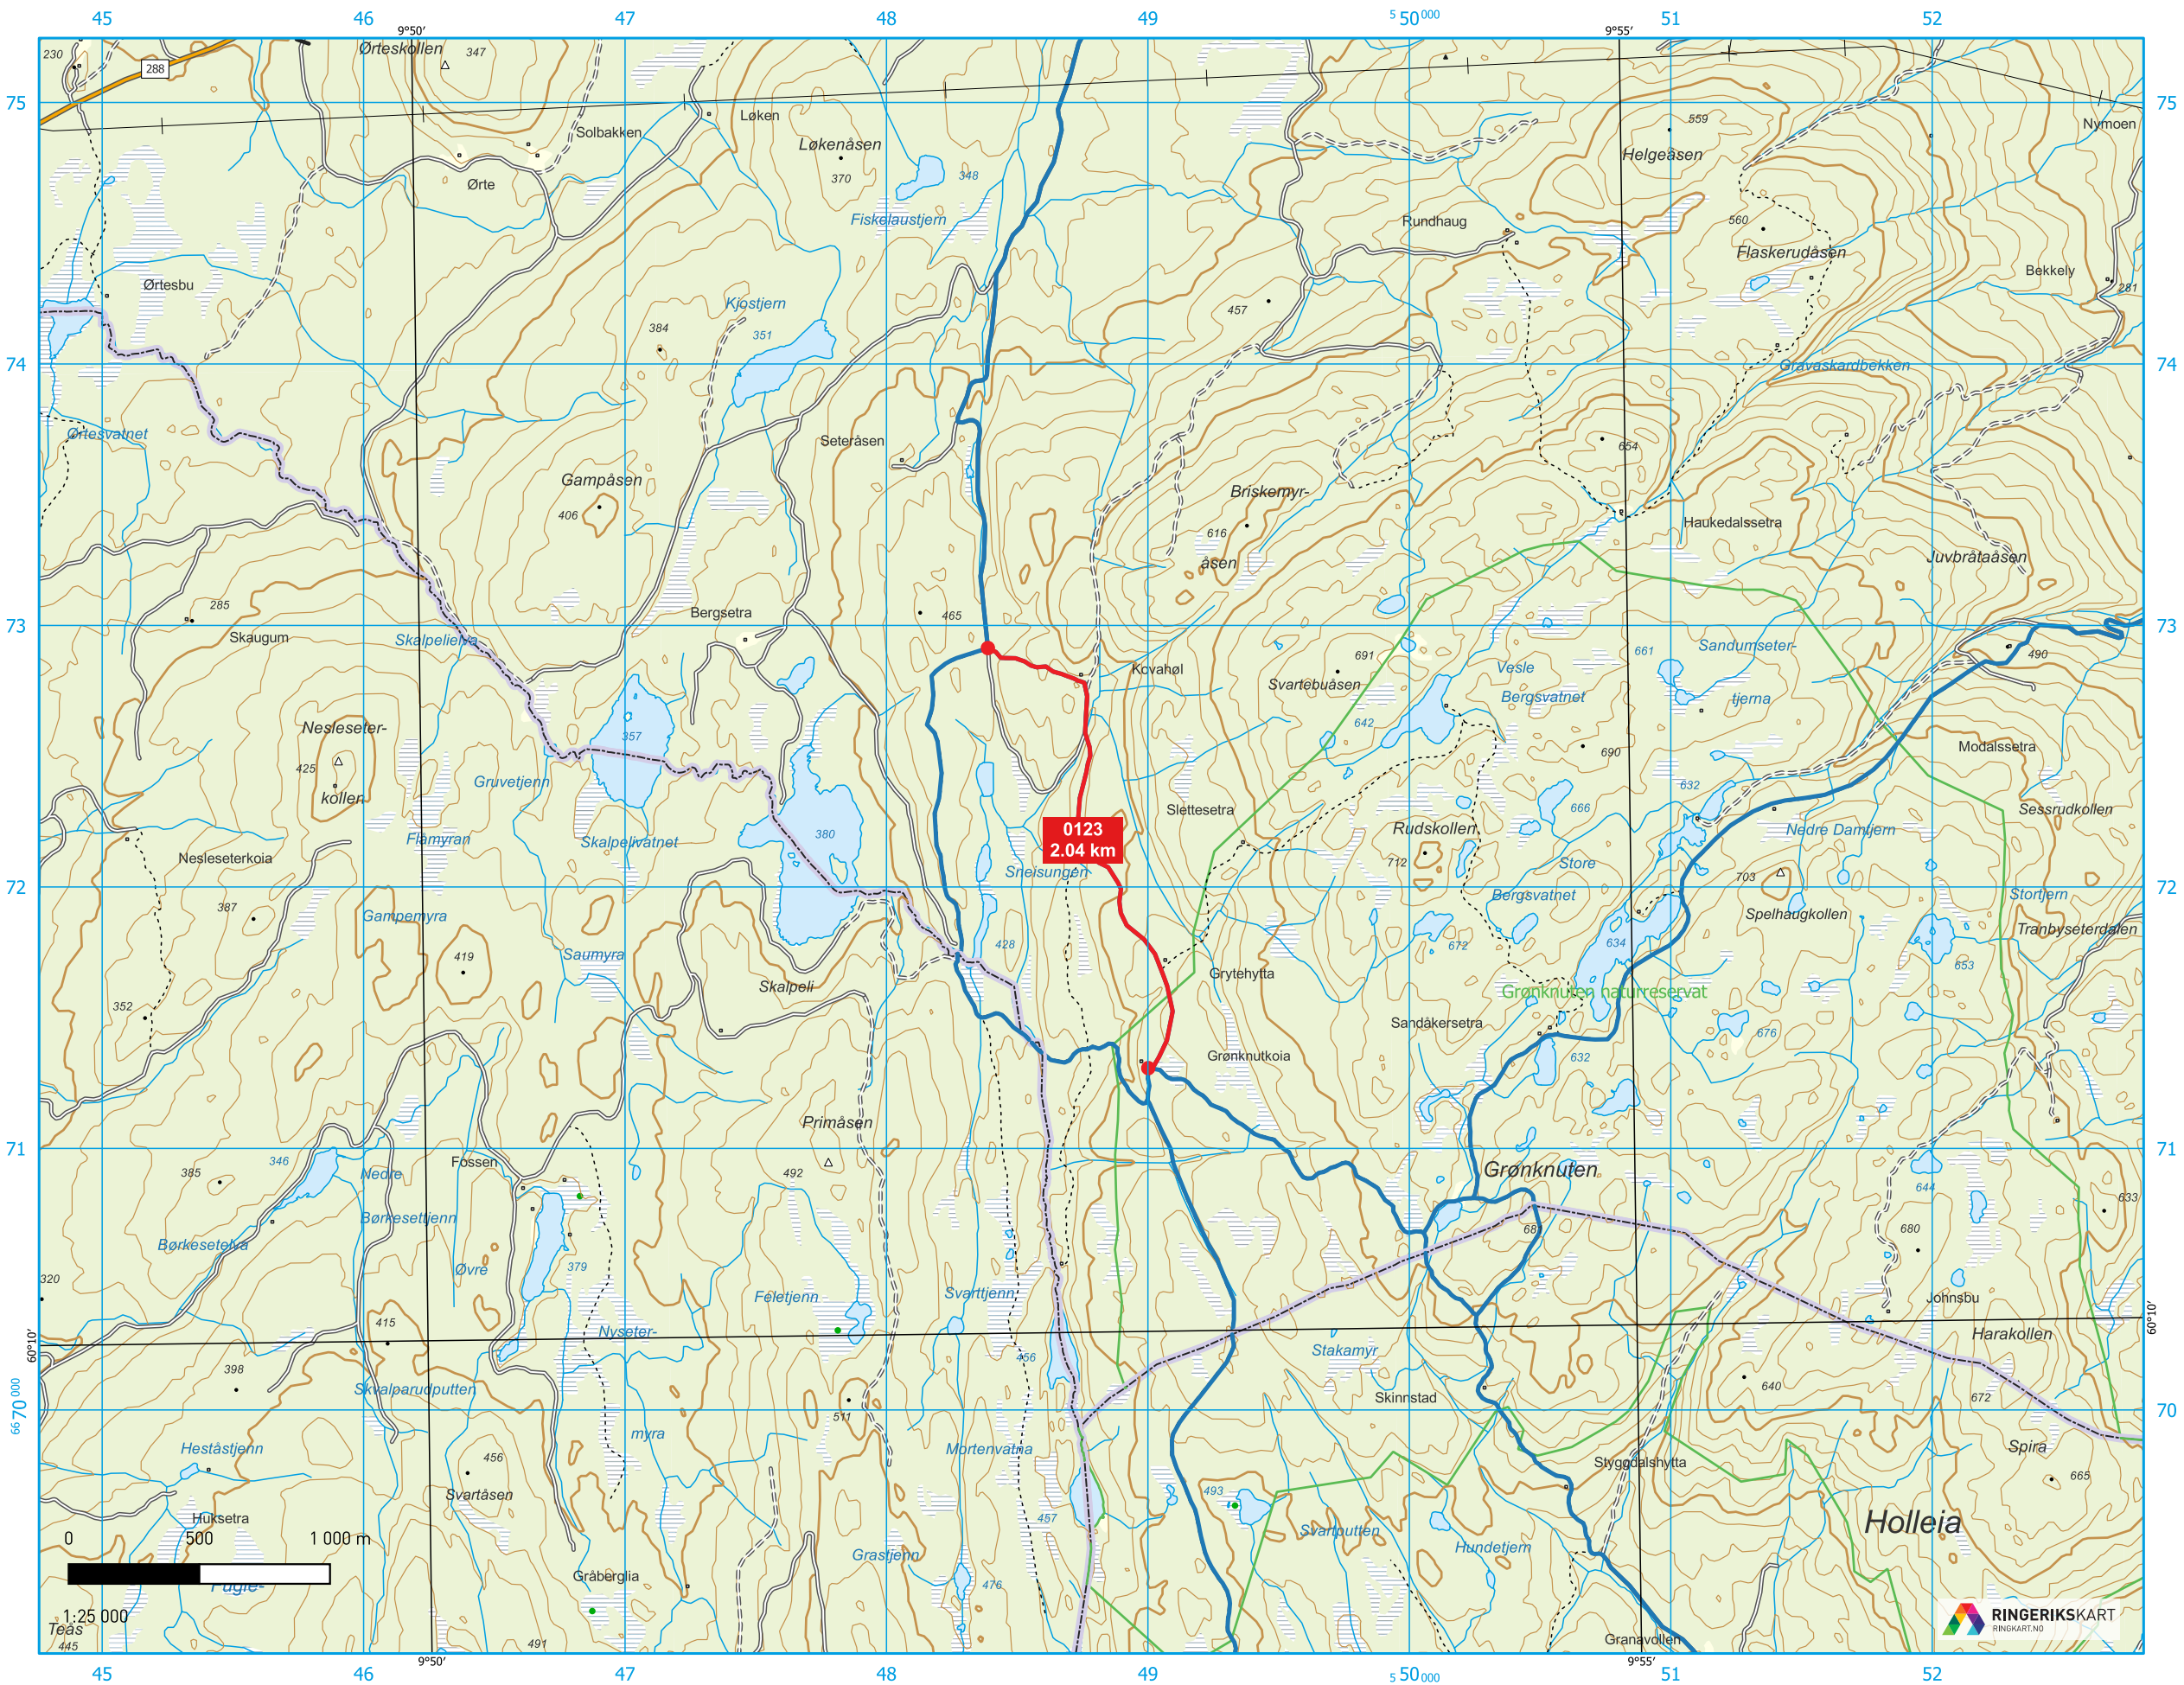

# RUTER 0123 - GRØNKNUTKOIA - SNEISUNGDALEN

OVERSIKTSKART:

1:500 000

TEGNFORKLARING:

ANSVARLIG/EIER: