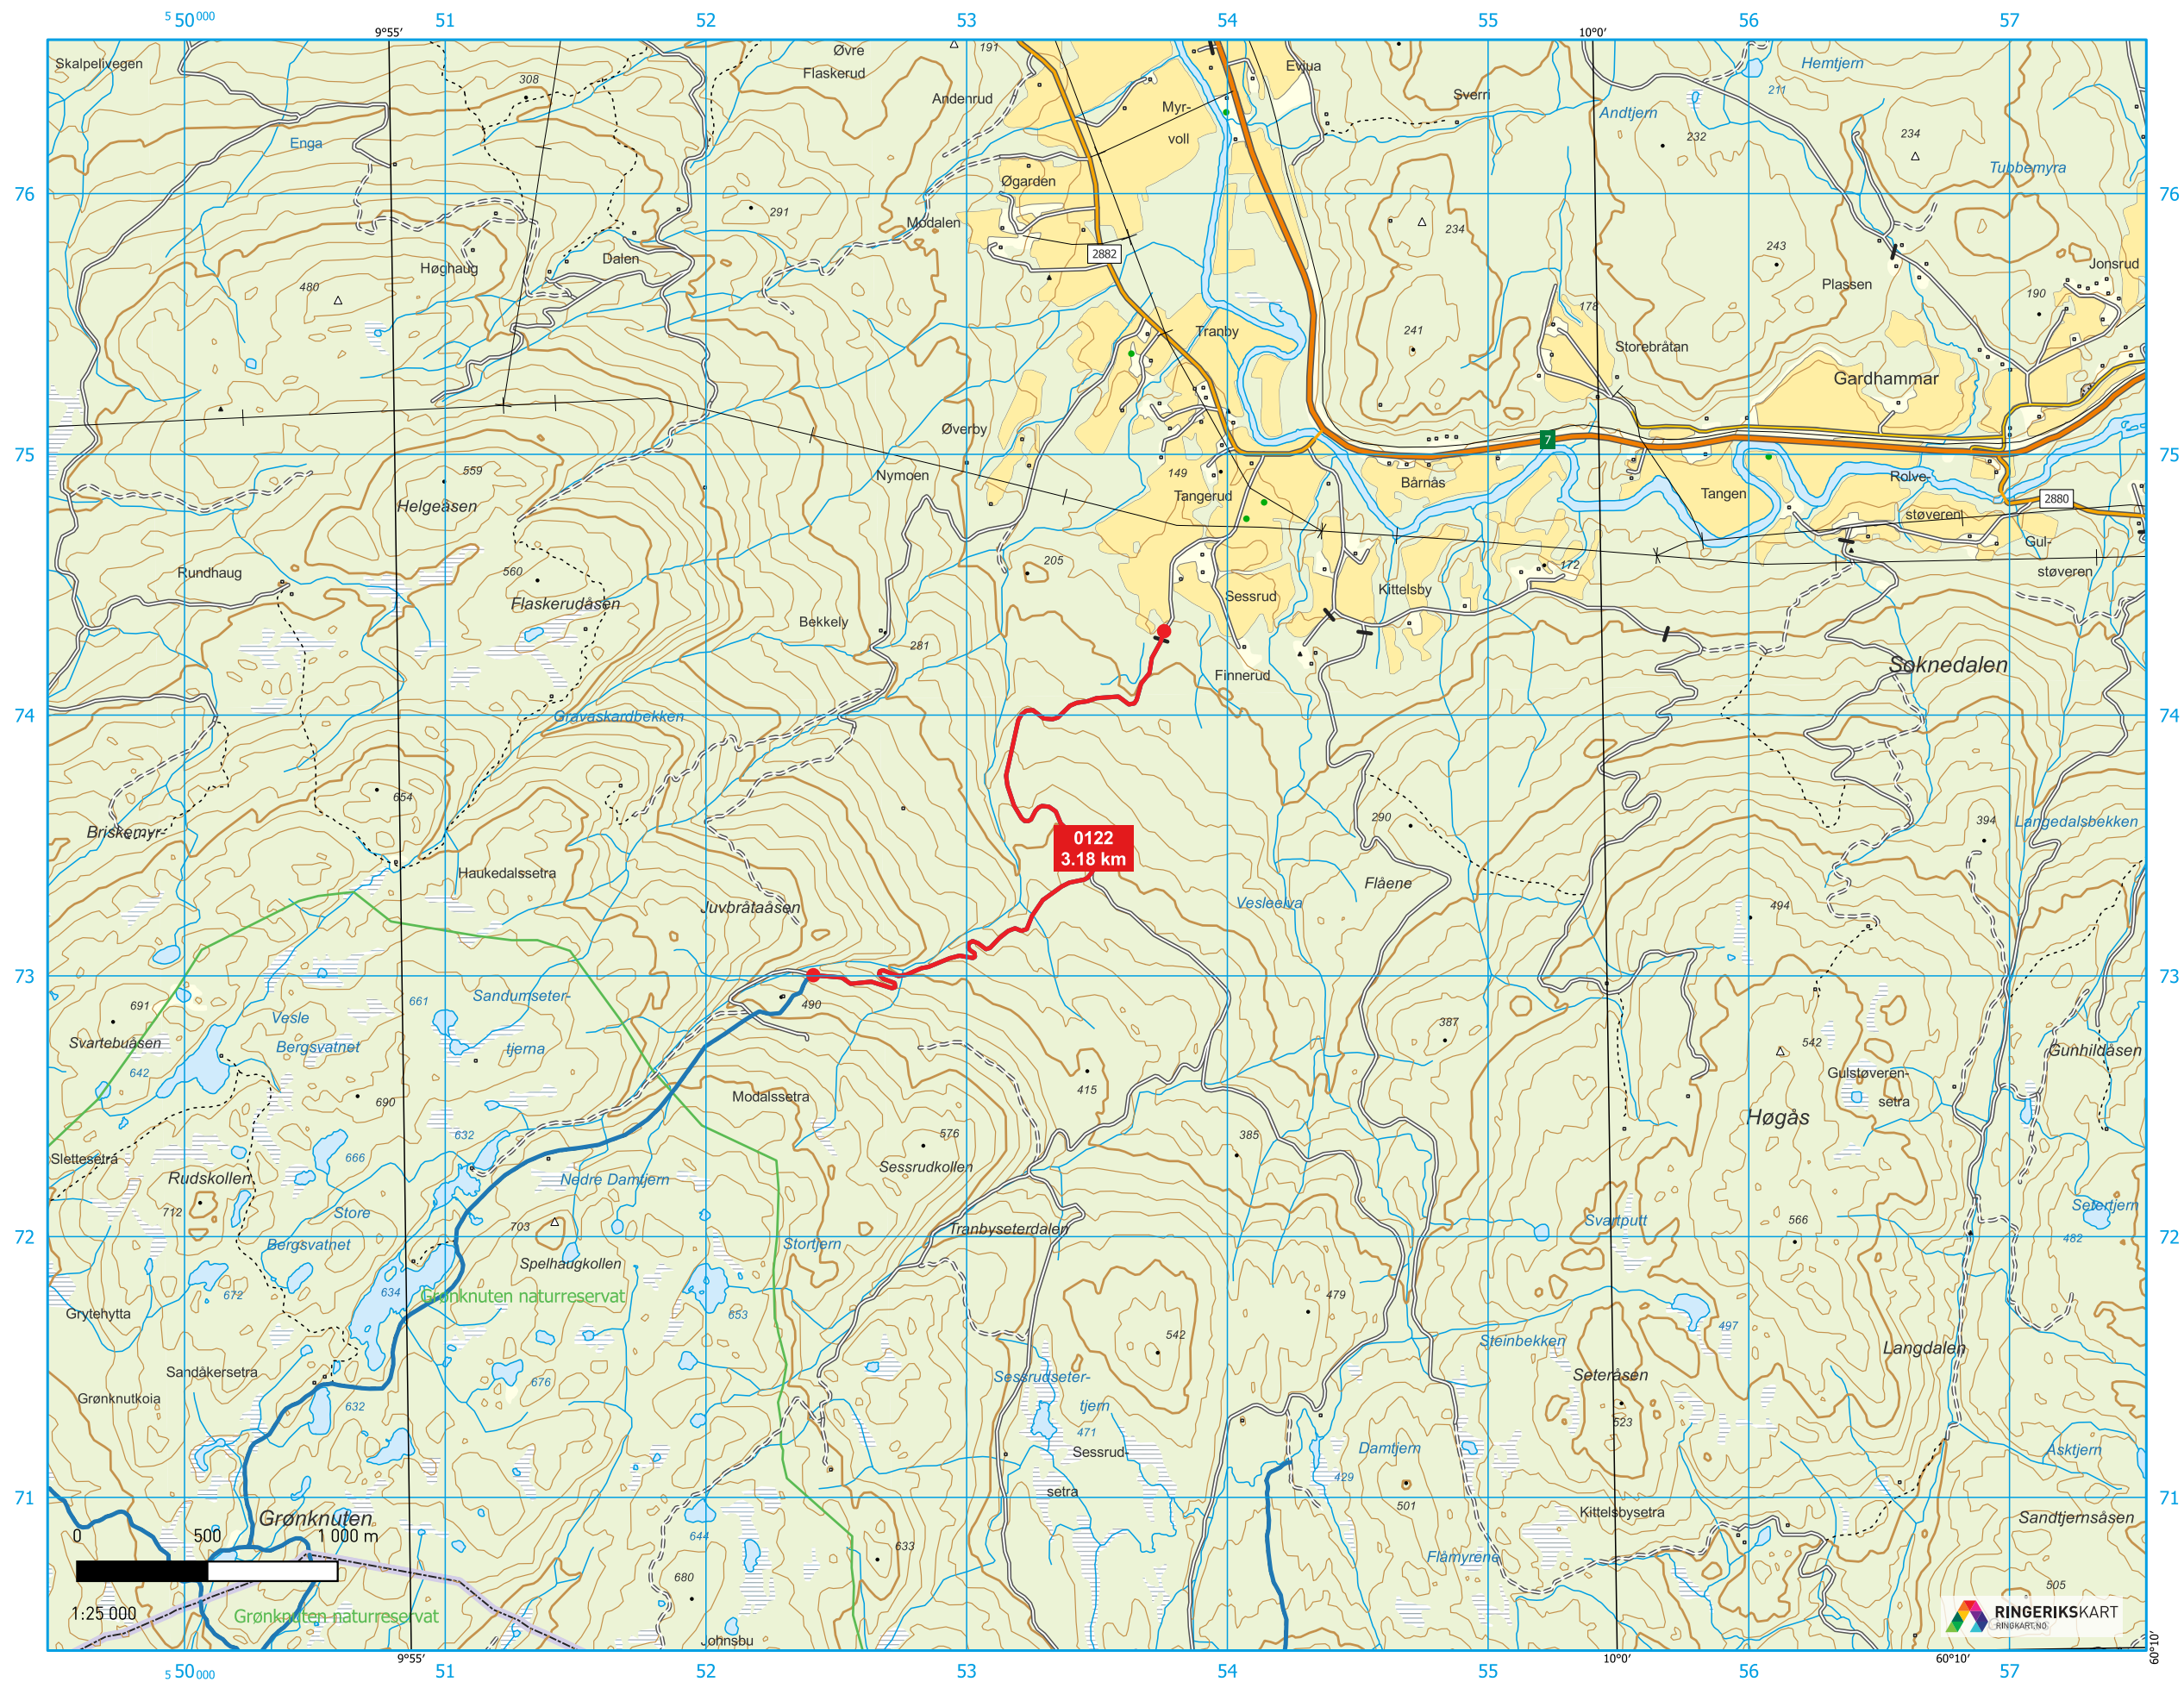

RUTER 0122 - KITTELSBYKROKEN - JUVBRÅTAÅSEN

OVERSIKTSKART:

1:500 000

TEGNFORKLARING:

ANSVARLIG/EIER: