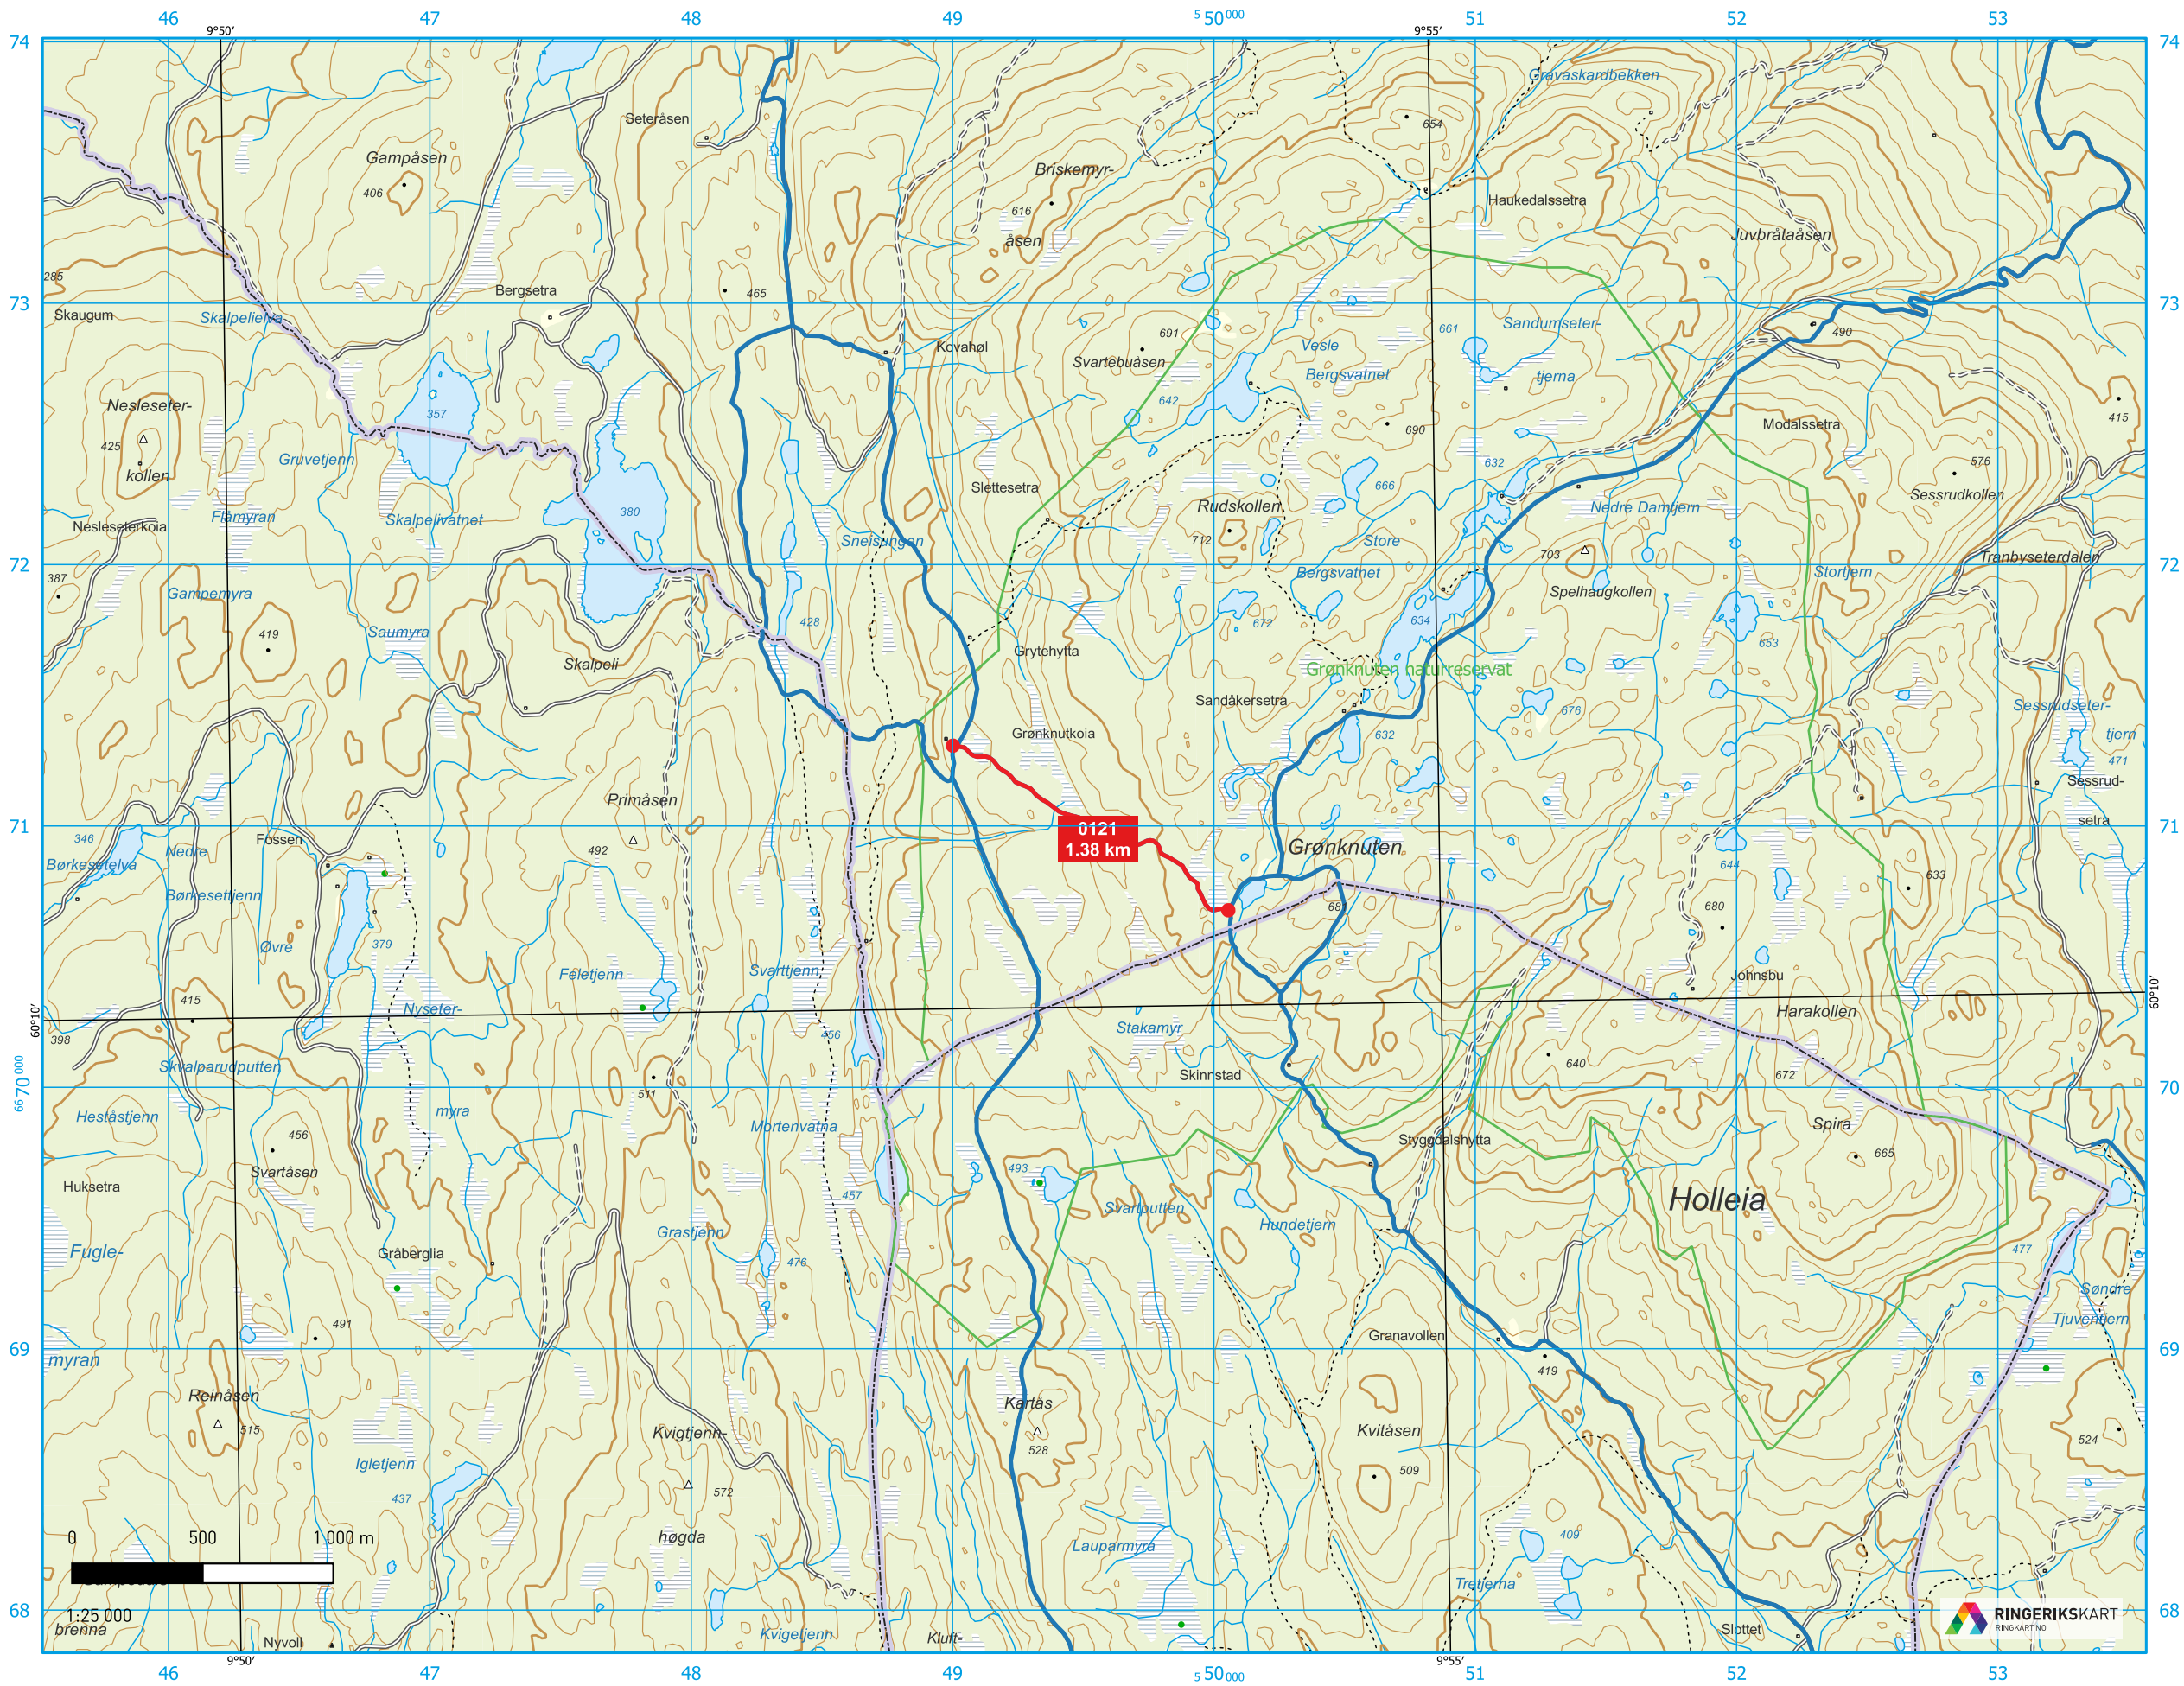

RUTER 0121 - SVARTTJERN - GRØNKNUTKOIA

OVERSIKTSKART:

1:500 000

TEGNFORKLARING:

Ansvarsområde	
Blåmerket rutenett	
Gjeldende segment	

ANSVARLIG/EIER: