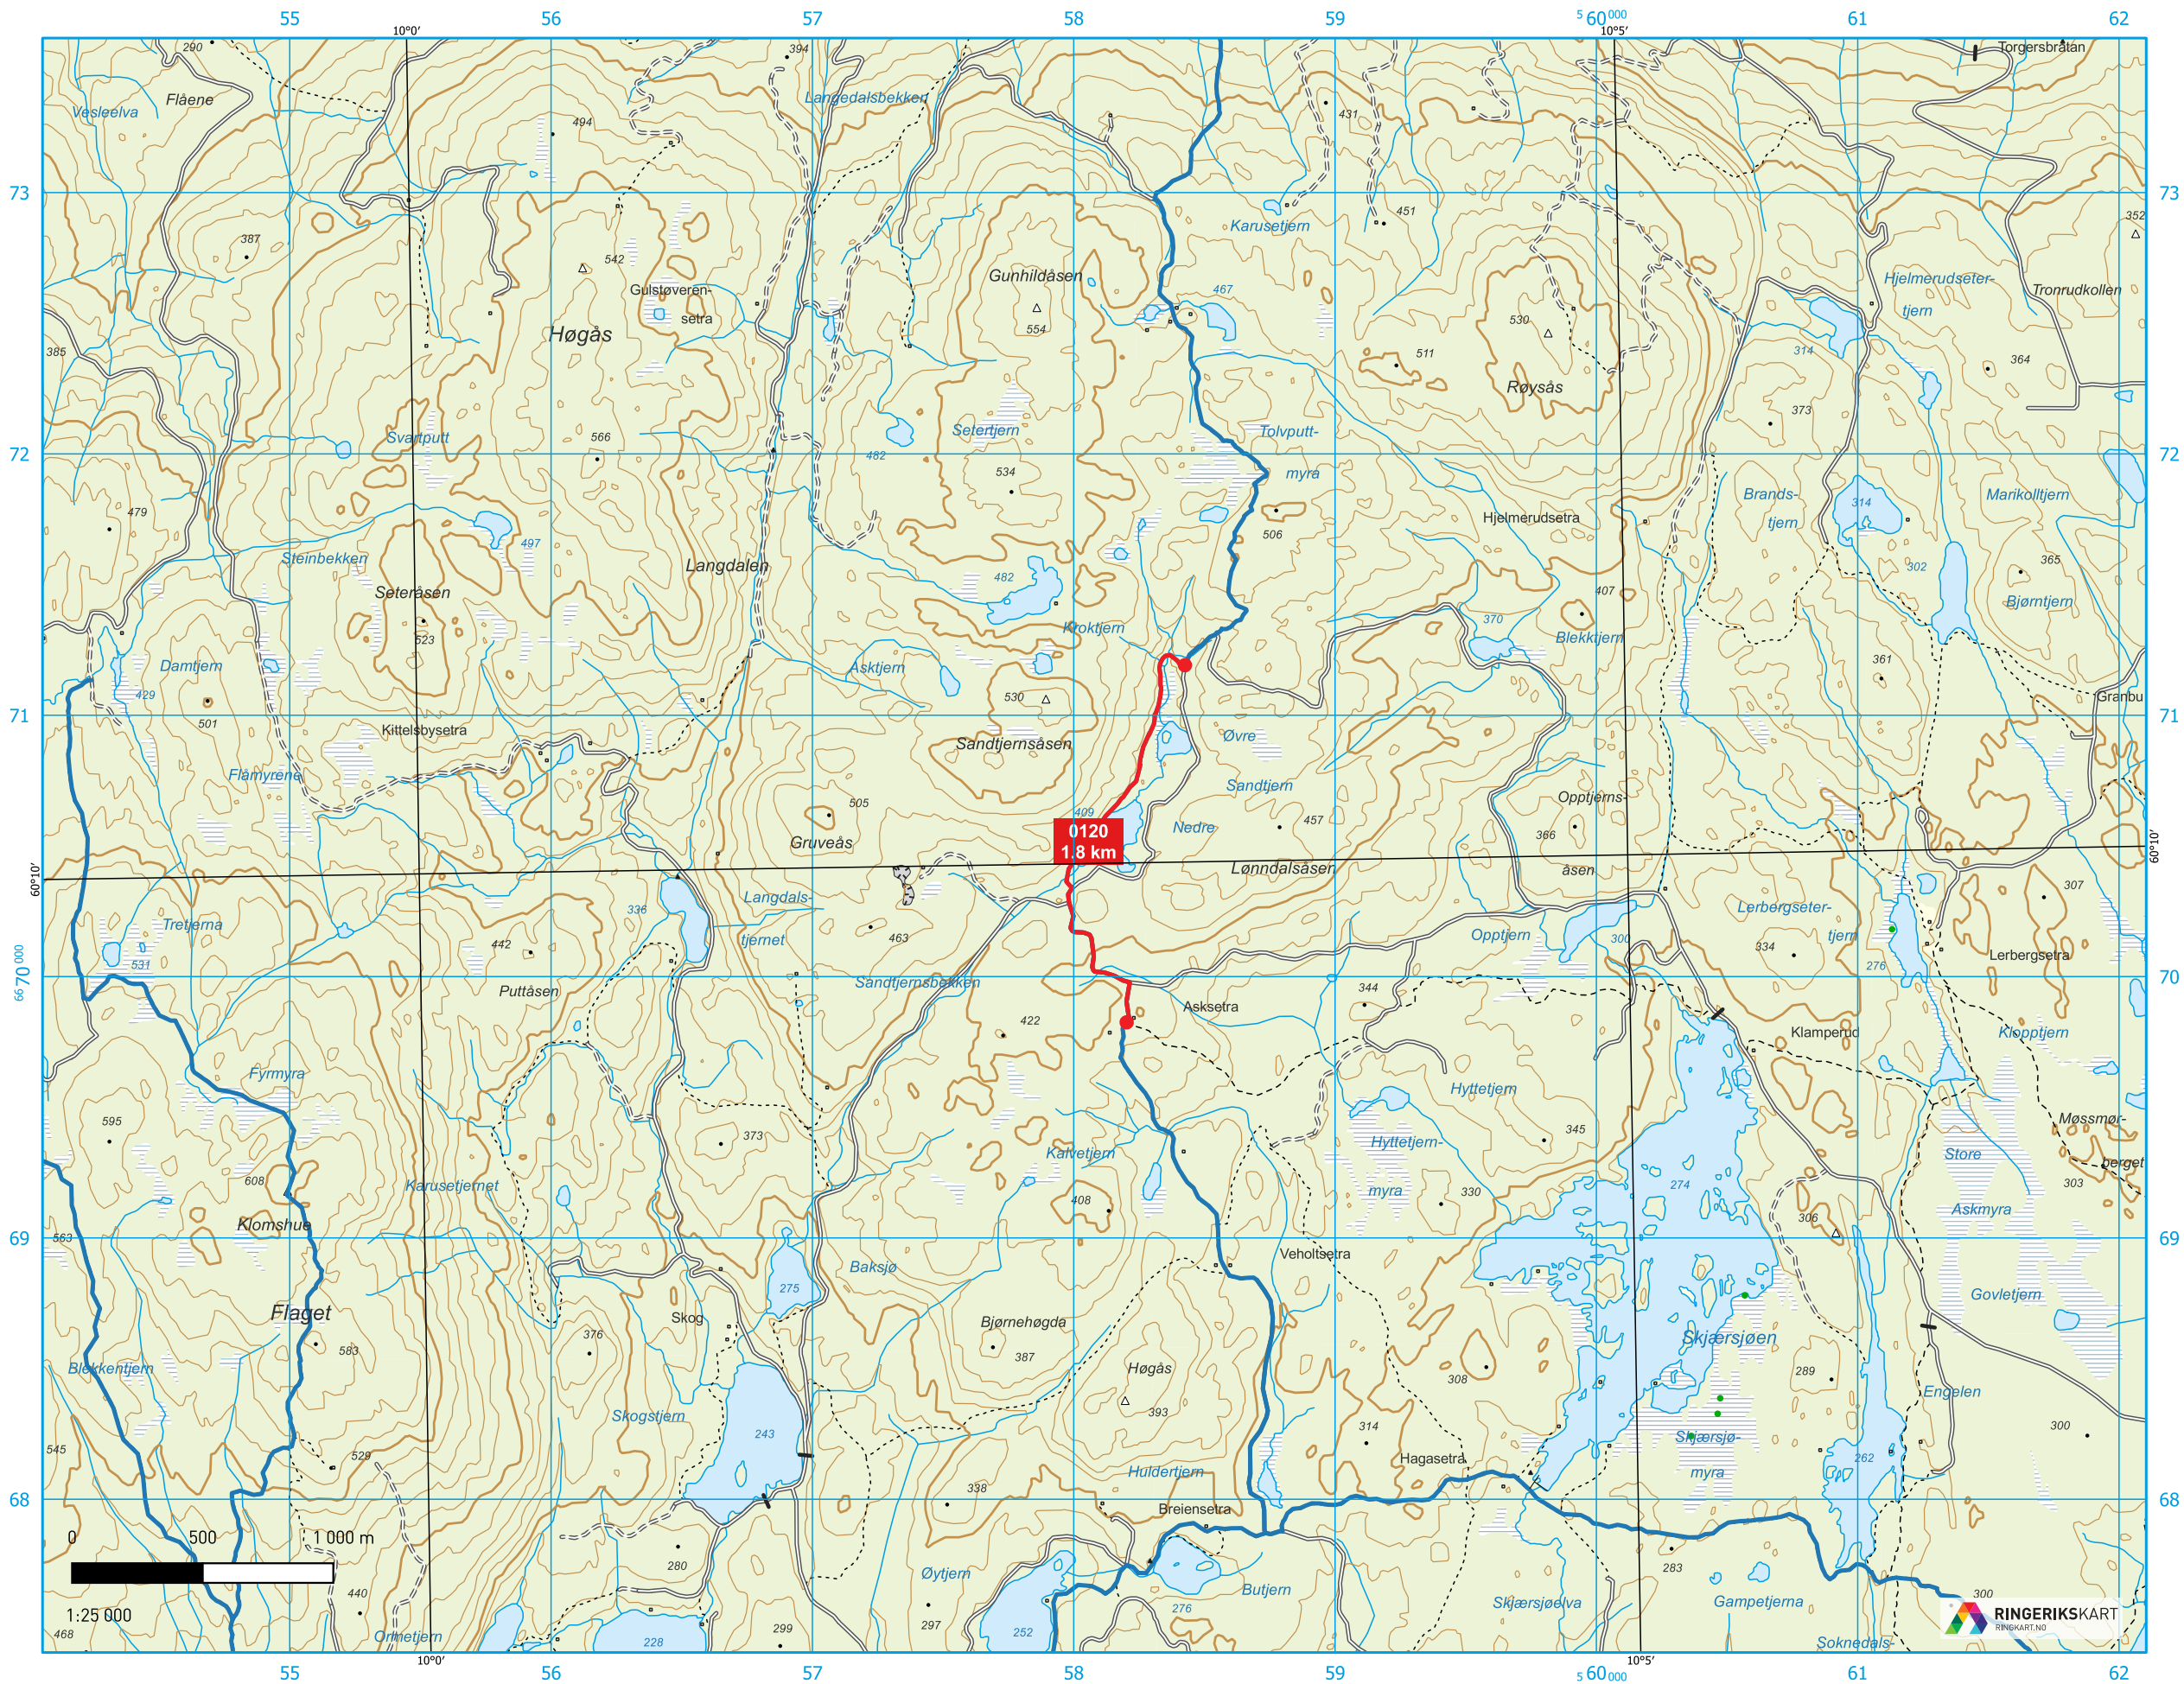

RUTER 0120 - ASKSETRA - HULDERTJERN

OVERSIKTSKART:

1:500 000

TEGNFORKLARING:

ANSVARLIG/EIER: