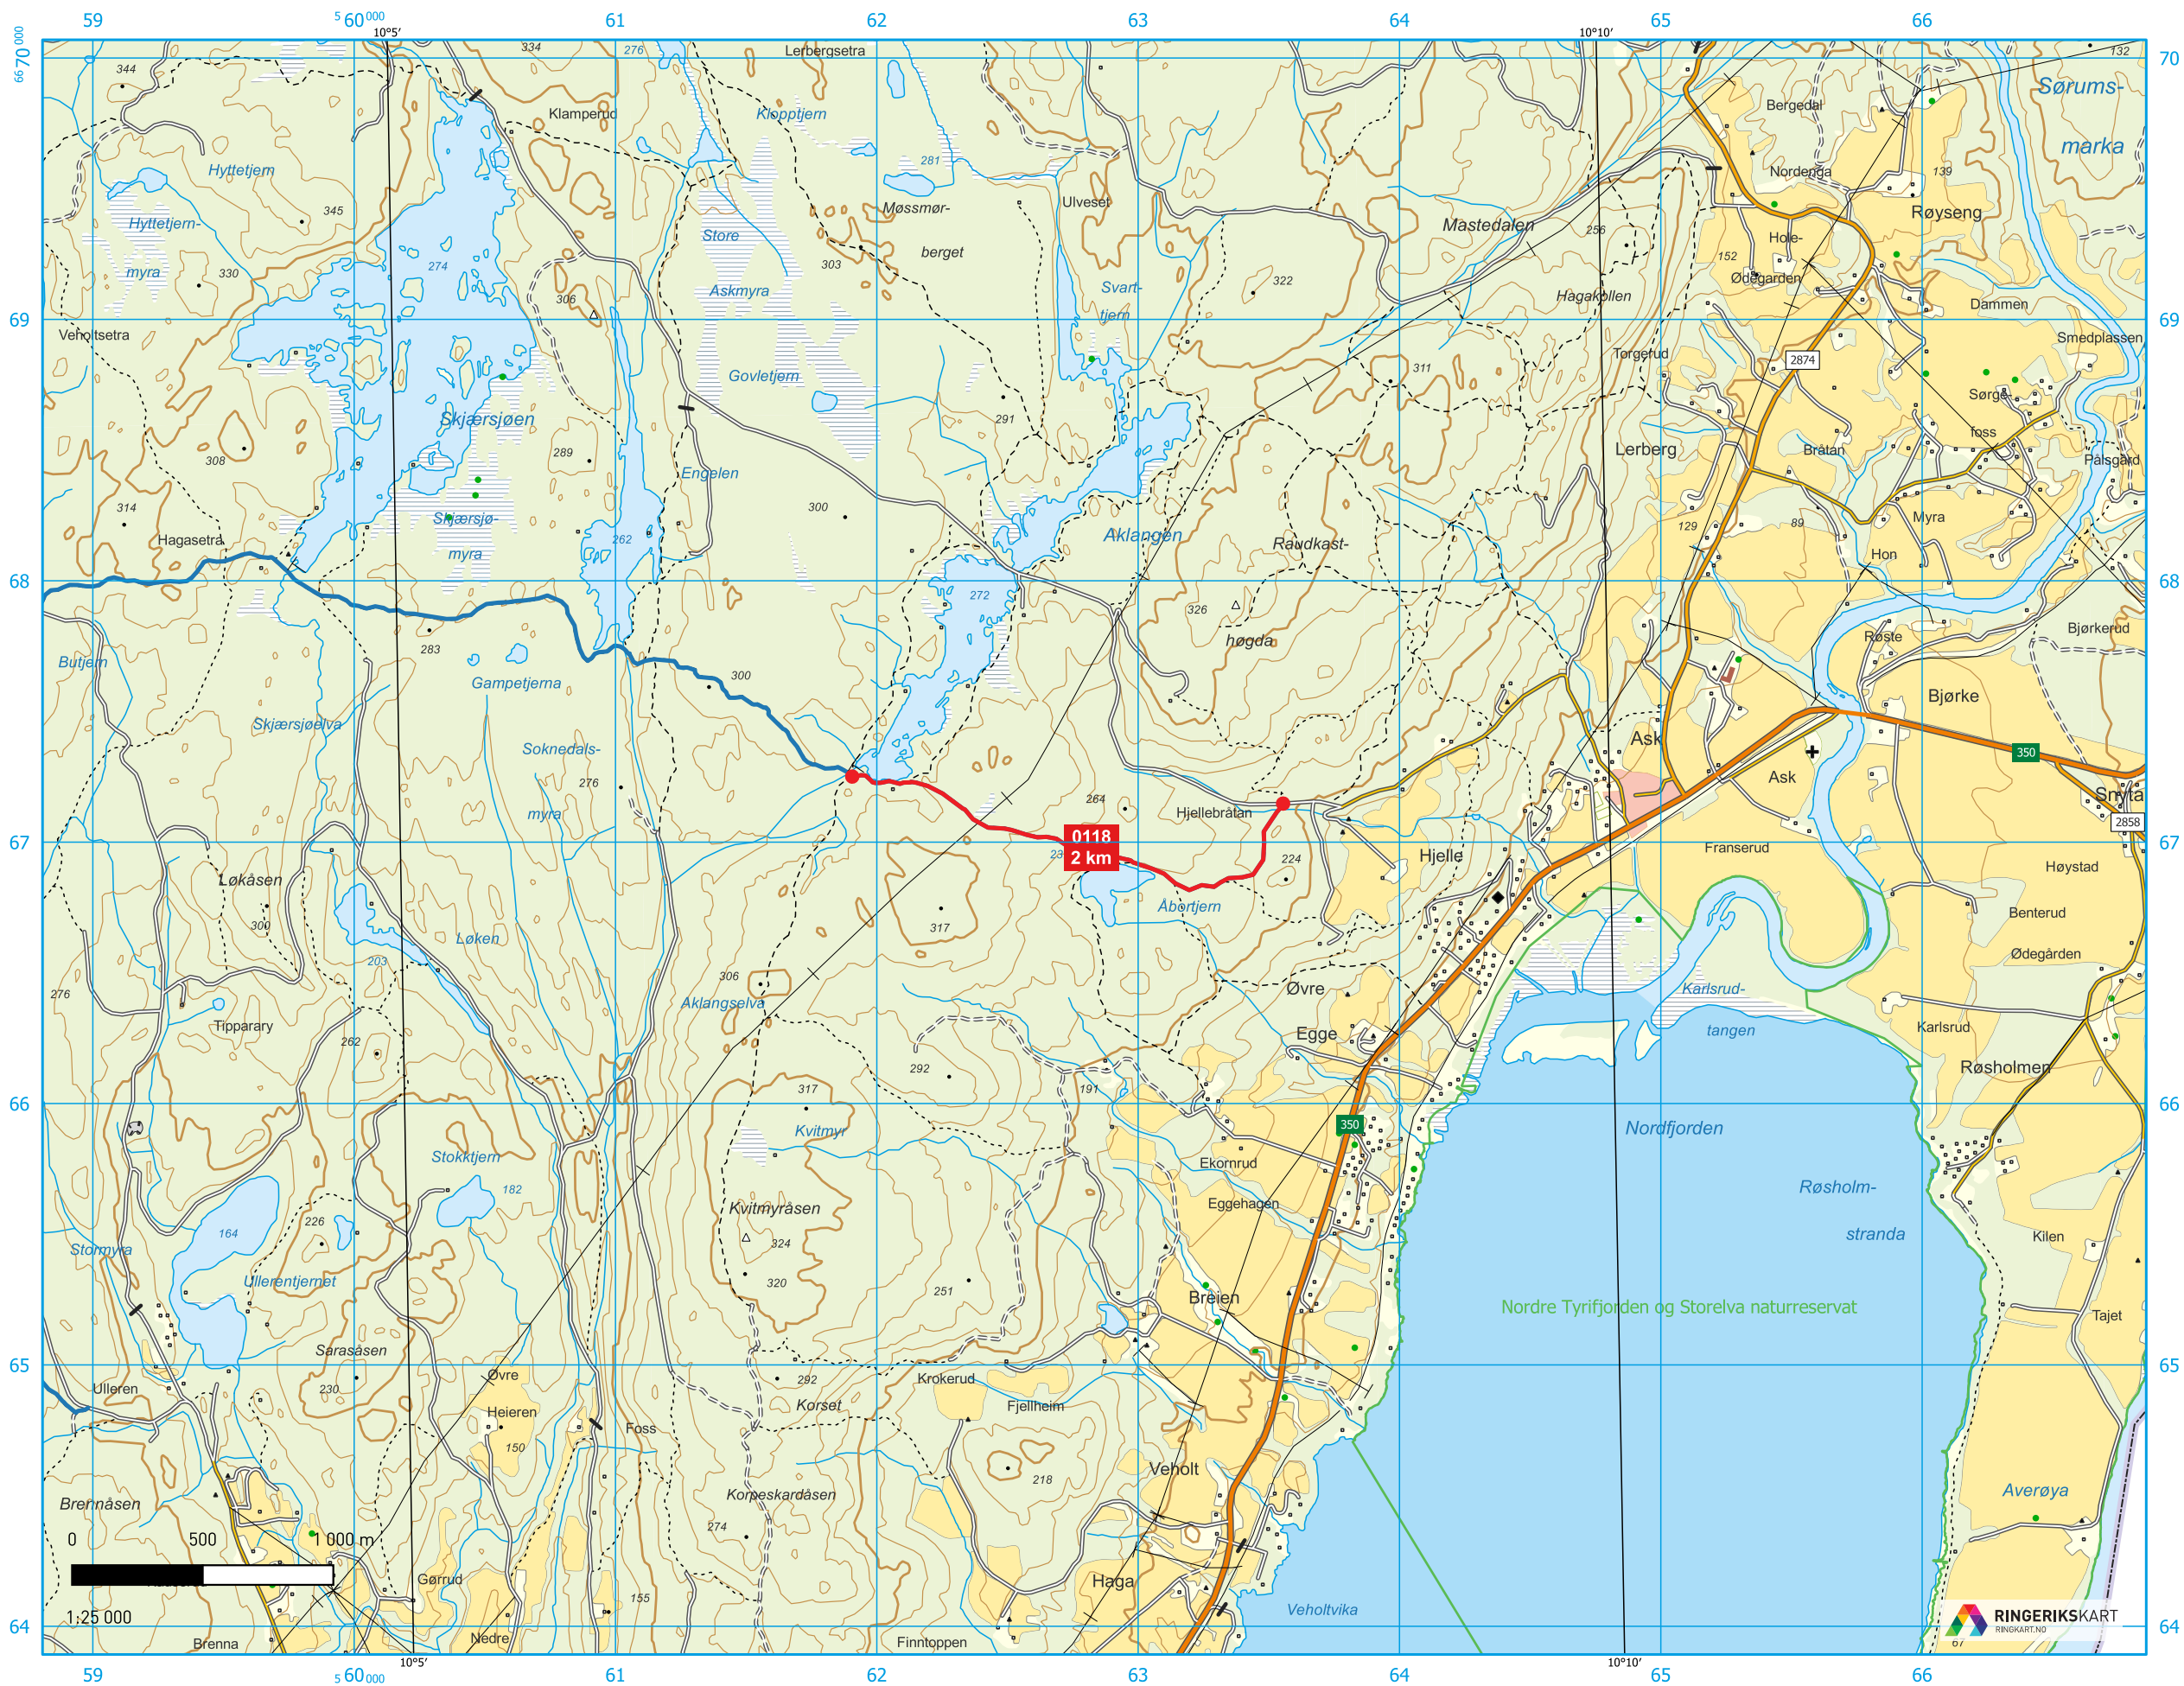

RUTER 0118 - HJELLEBRÅTAN - AKLANGSELVA

OVERSIKTSKART:

1:500 000

TEGNFORKLARING:

ANSVARLIG/EIER:

DNT Ringerike

RINGERIKSKART
RINGKART.NO