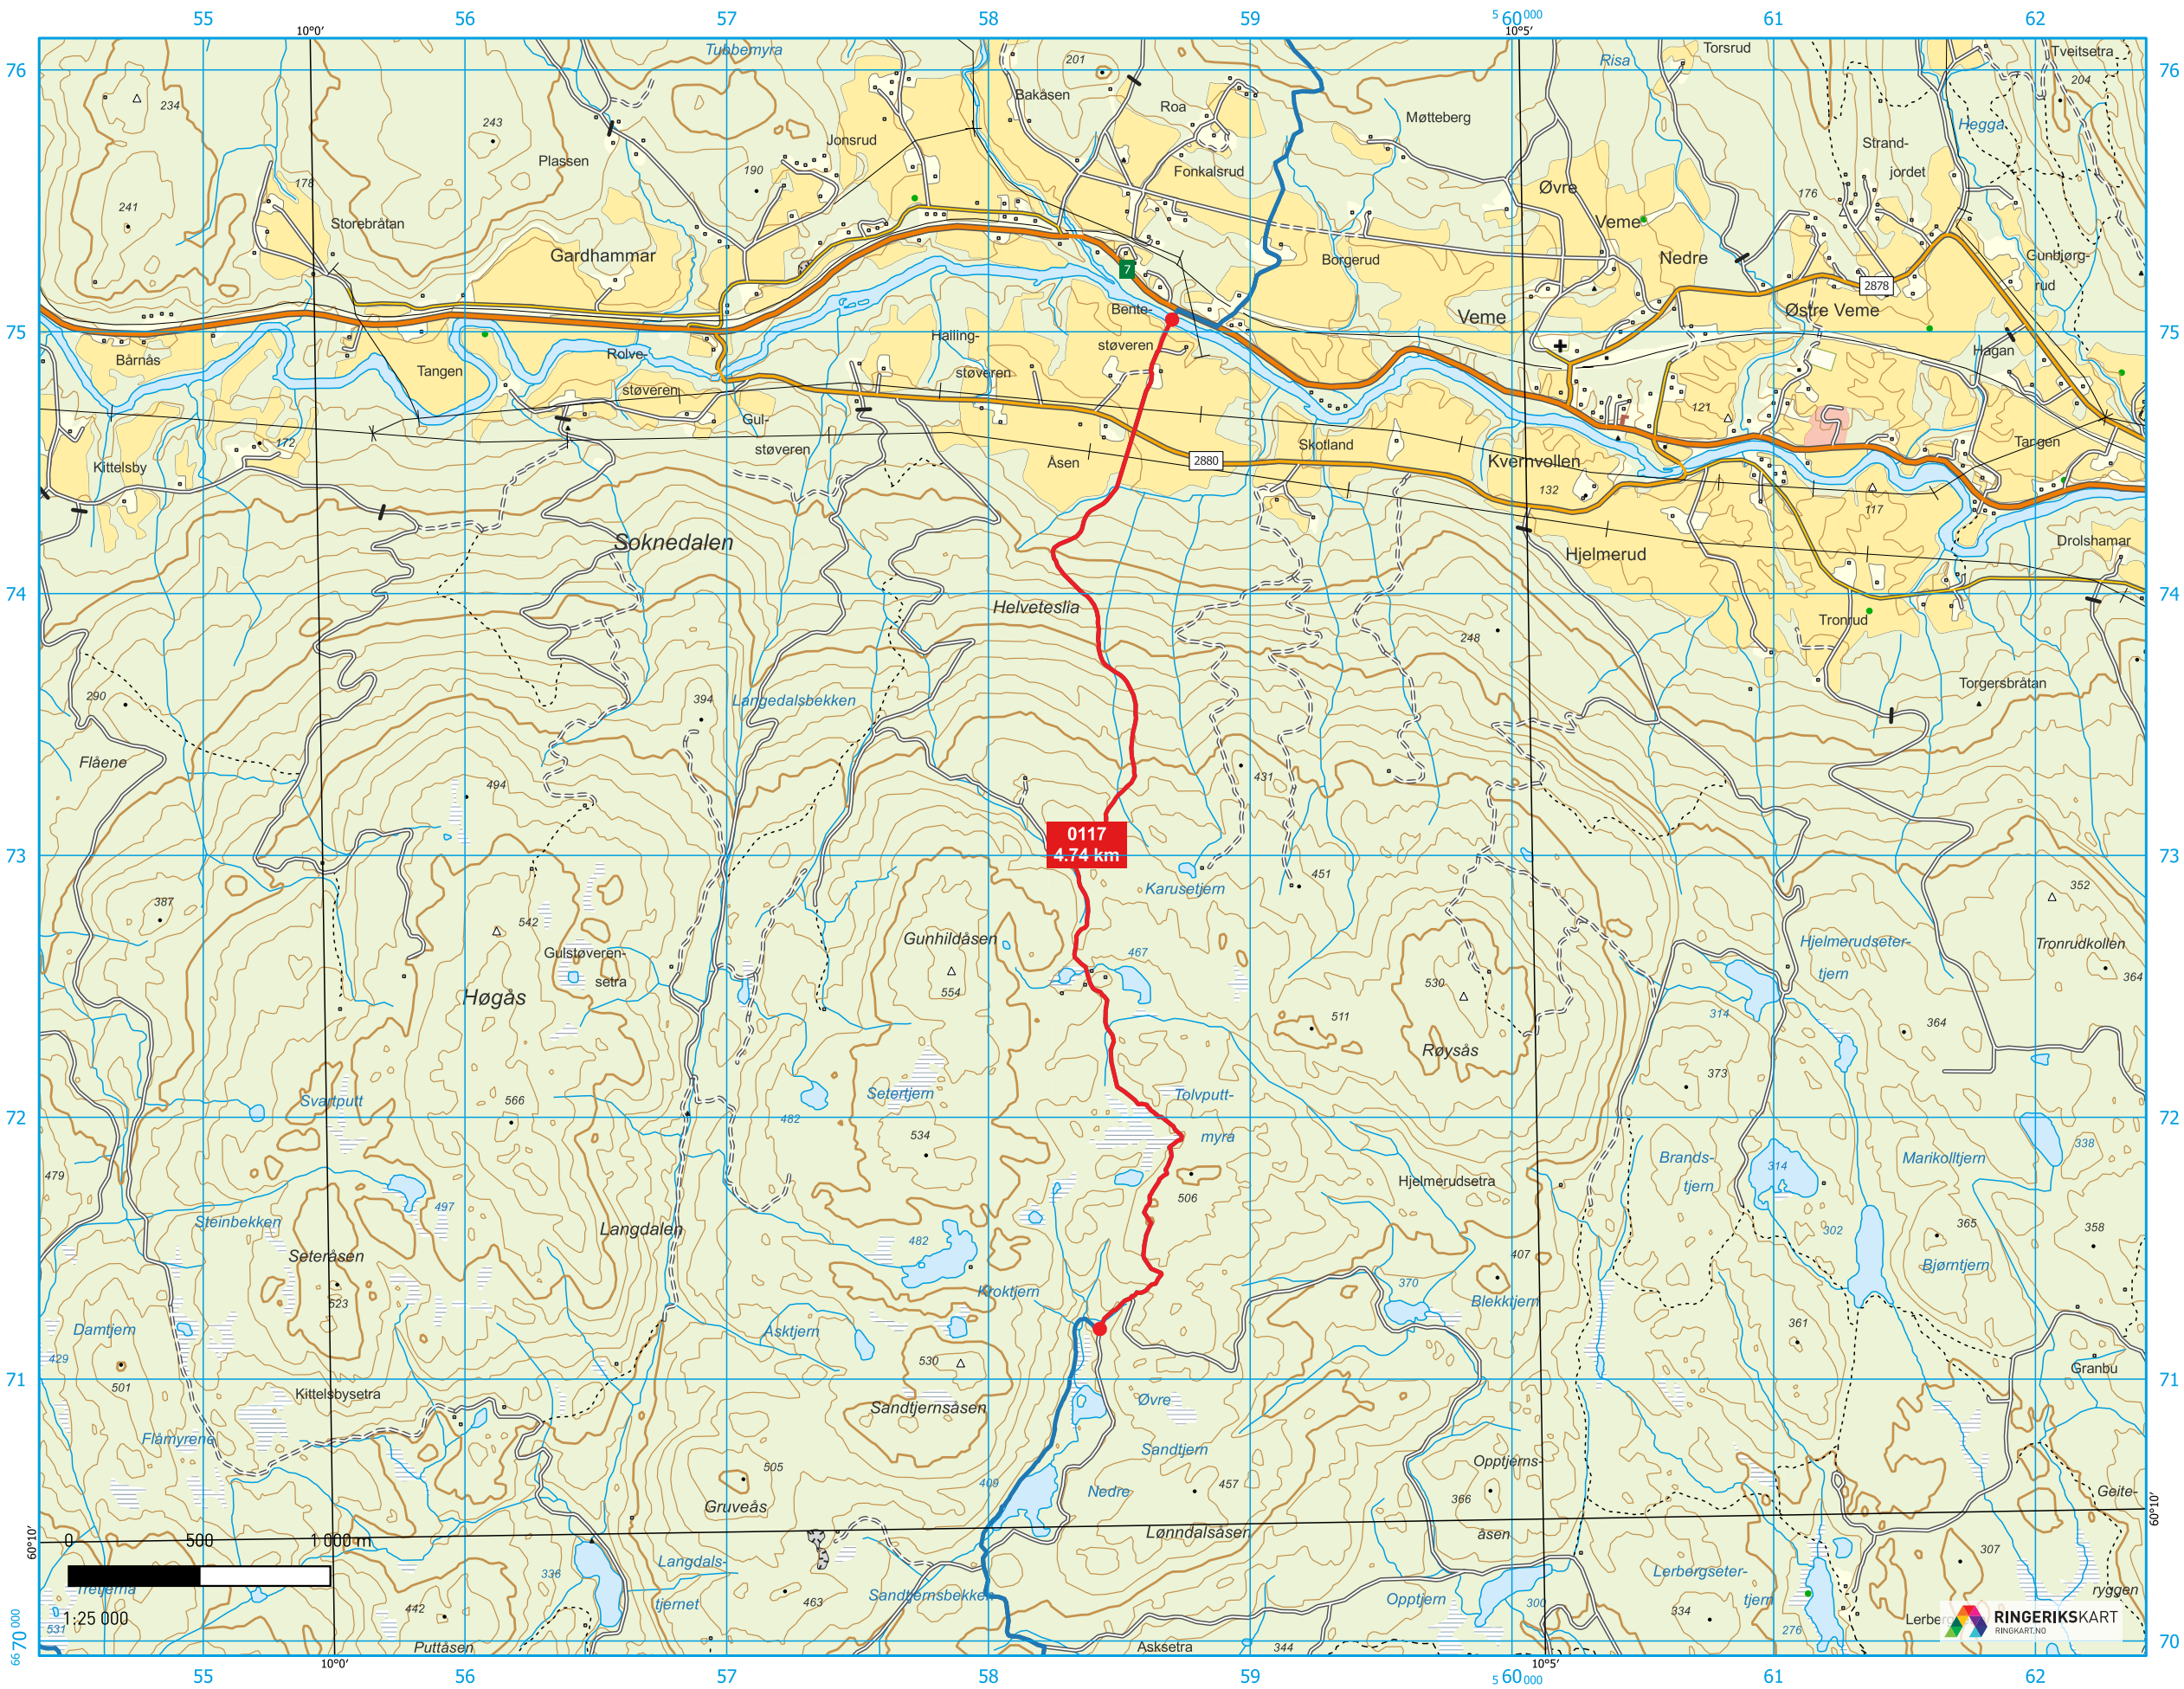

# RUTER 0117 - BORGLUND BRU - ØVRE SANDTJERN

OVERSIKTSKART:

1:500 000

TEGNFORKLARING:

ANSVARLIG/EIER: