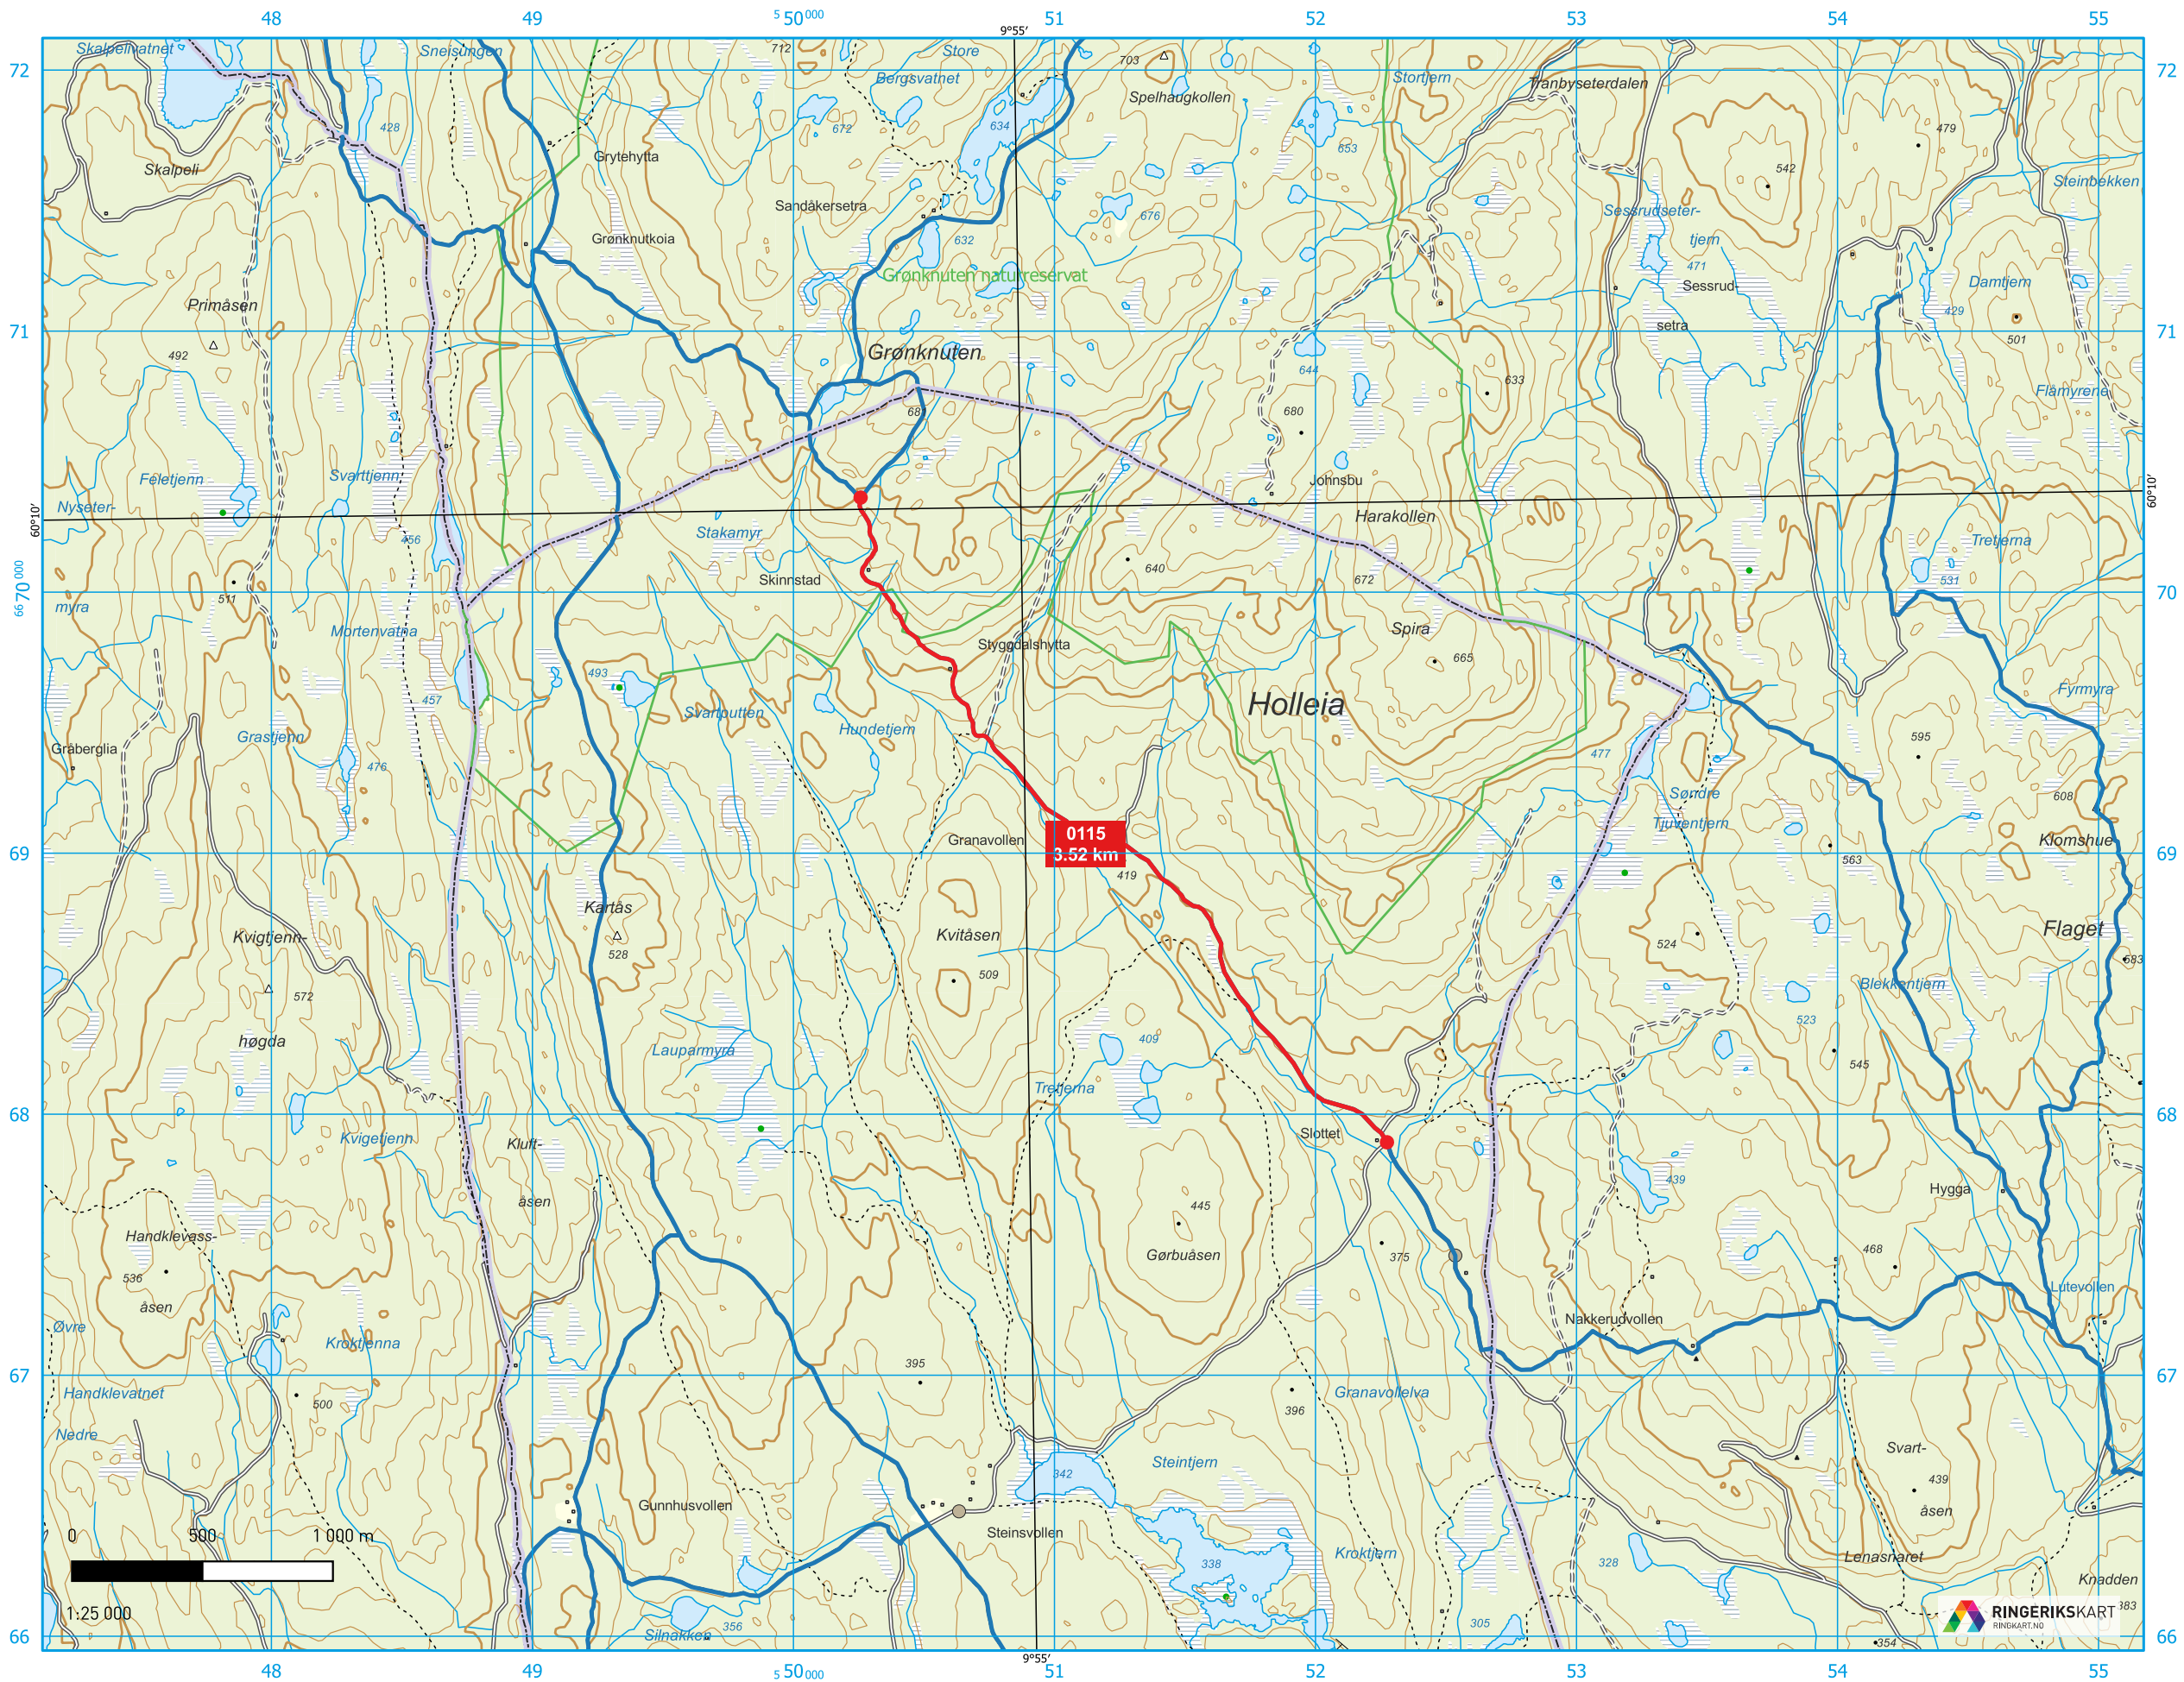

RUTER 0115 - SLOTTET - GRØNKNUTKØIA

OVERSIKTSKART:

1:500 000

TEGNFORKLARING:

ANSVARLIG/EIER: