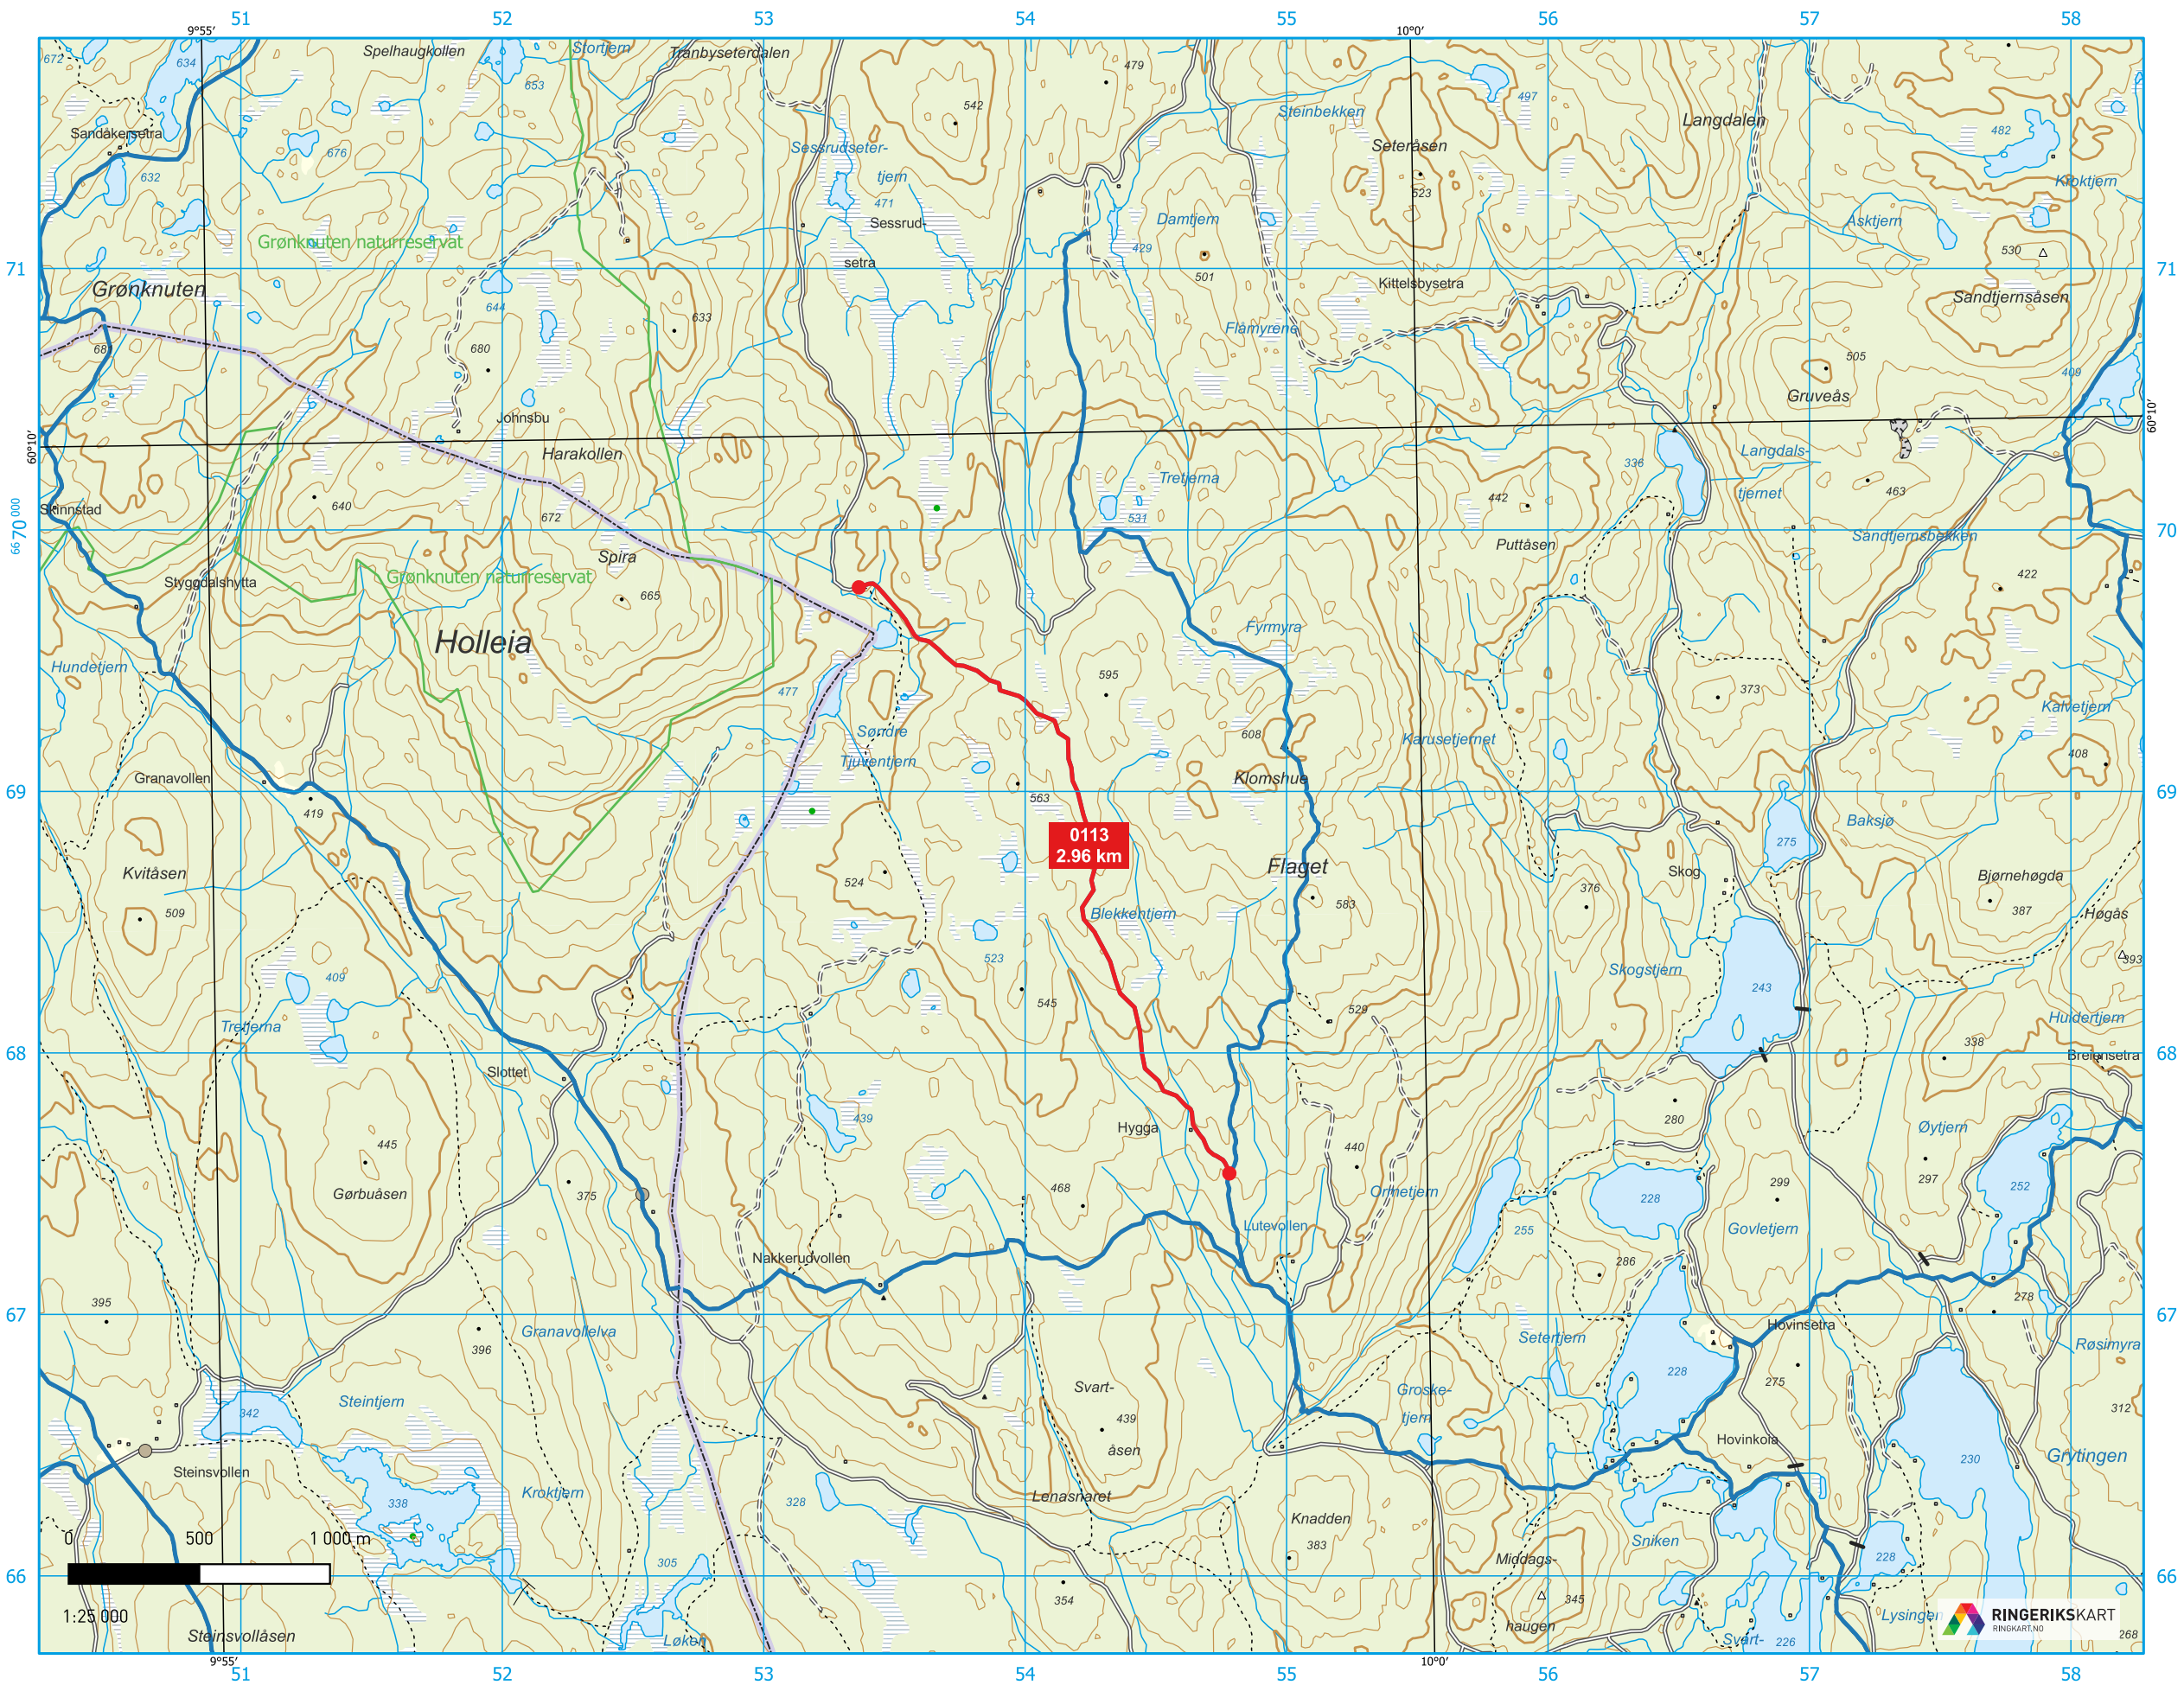

RUTER 0113 - HYGGA - NORDRE TJUVENTJERN

OVERSIKTSKART:

1:500 000

TEGNFORKLARING:

ANSVARLIG/EIER: