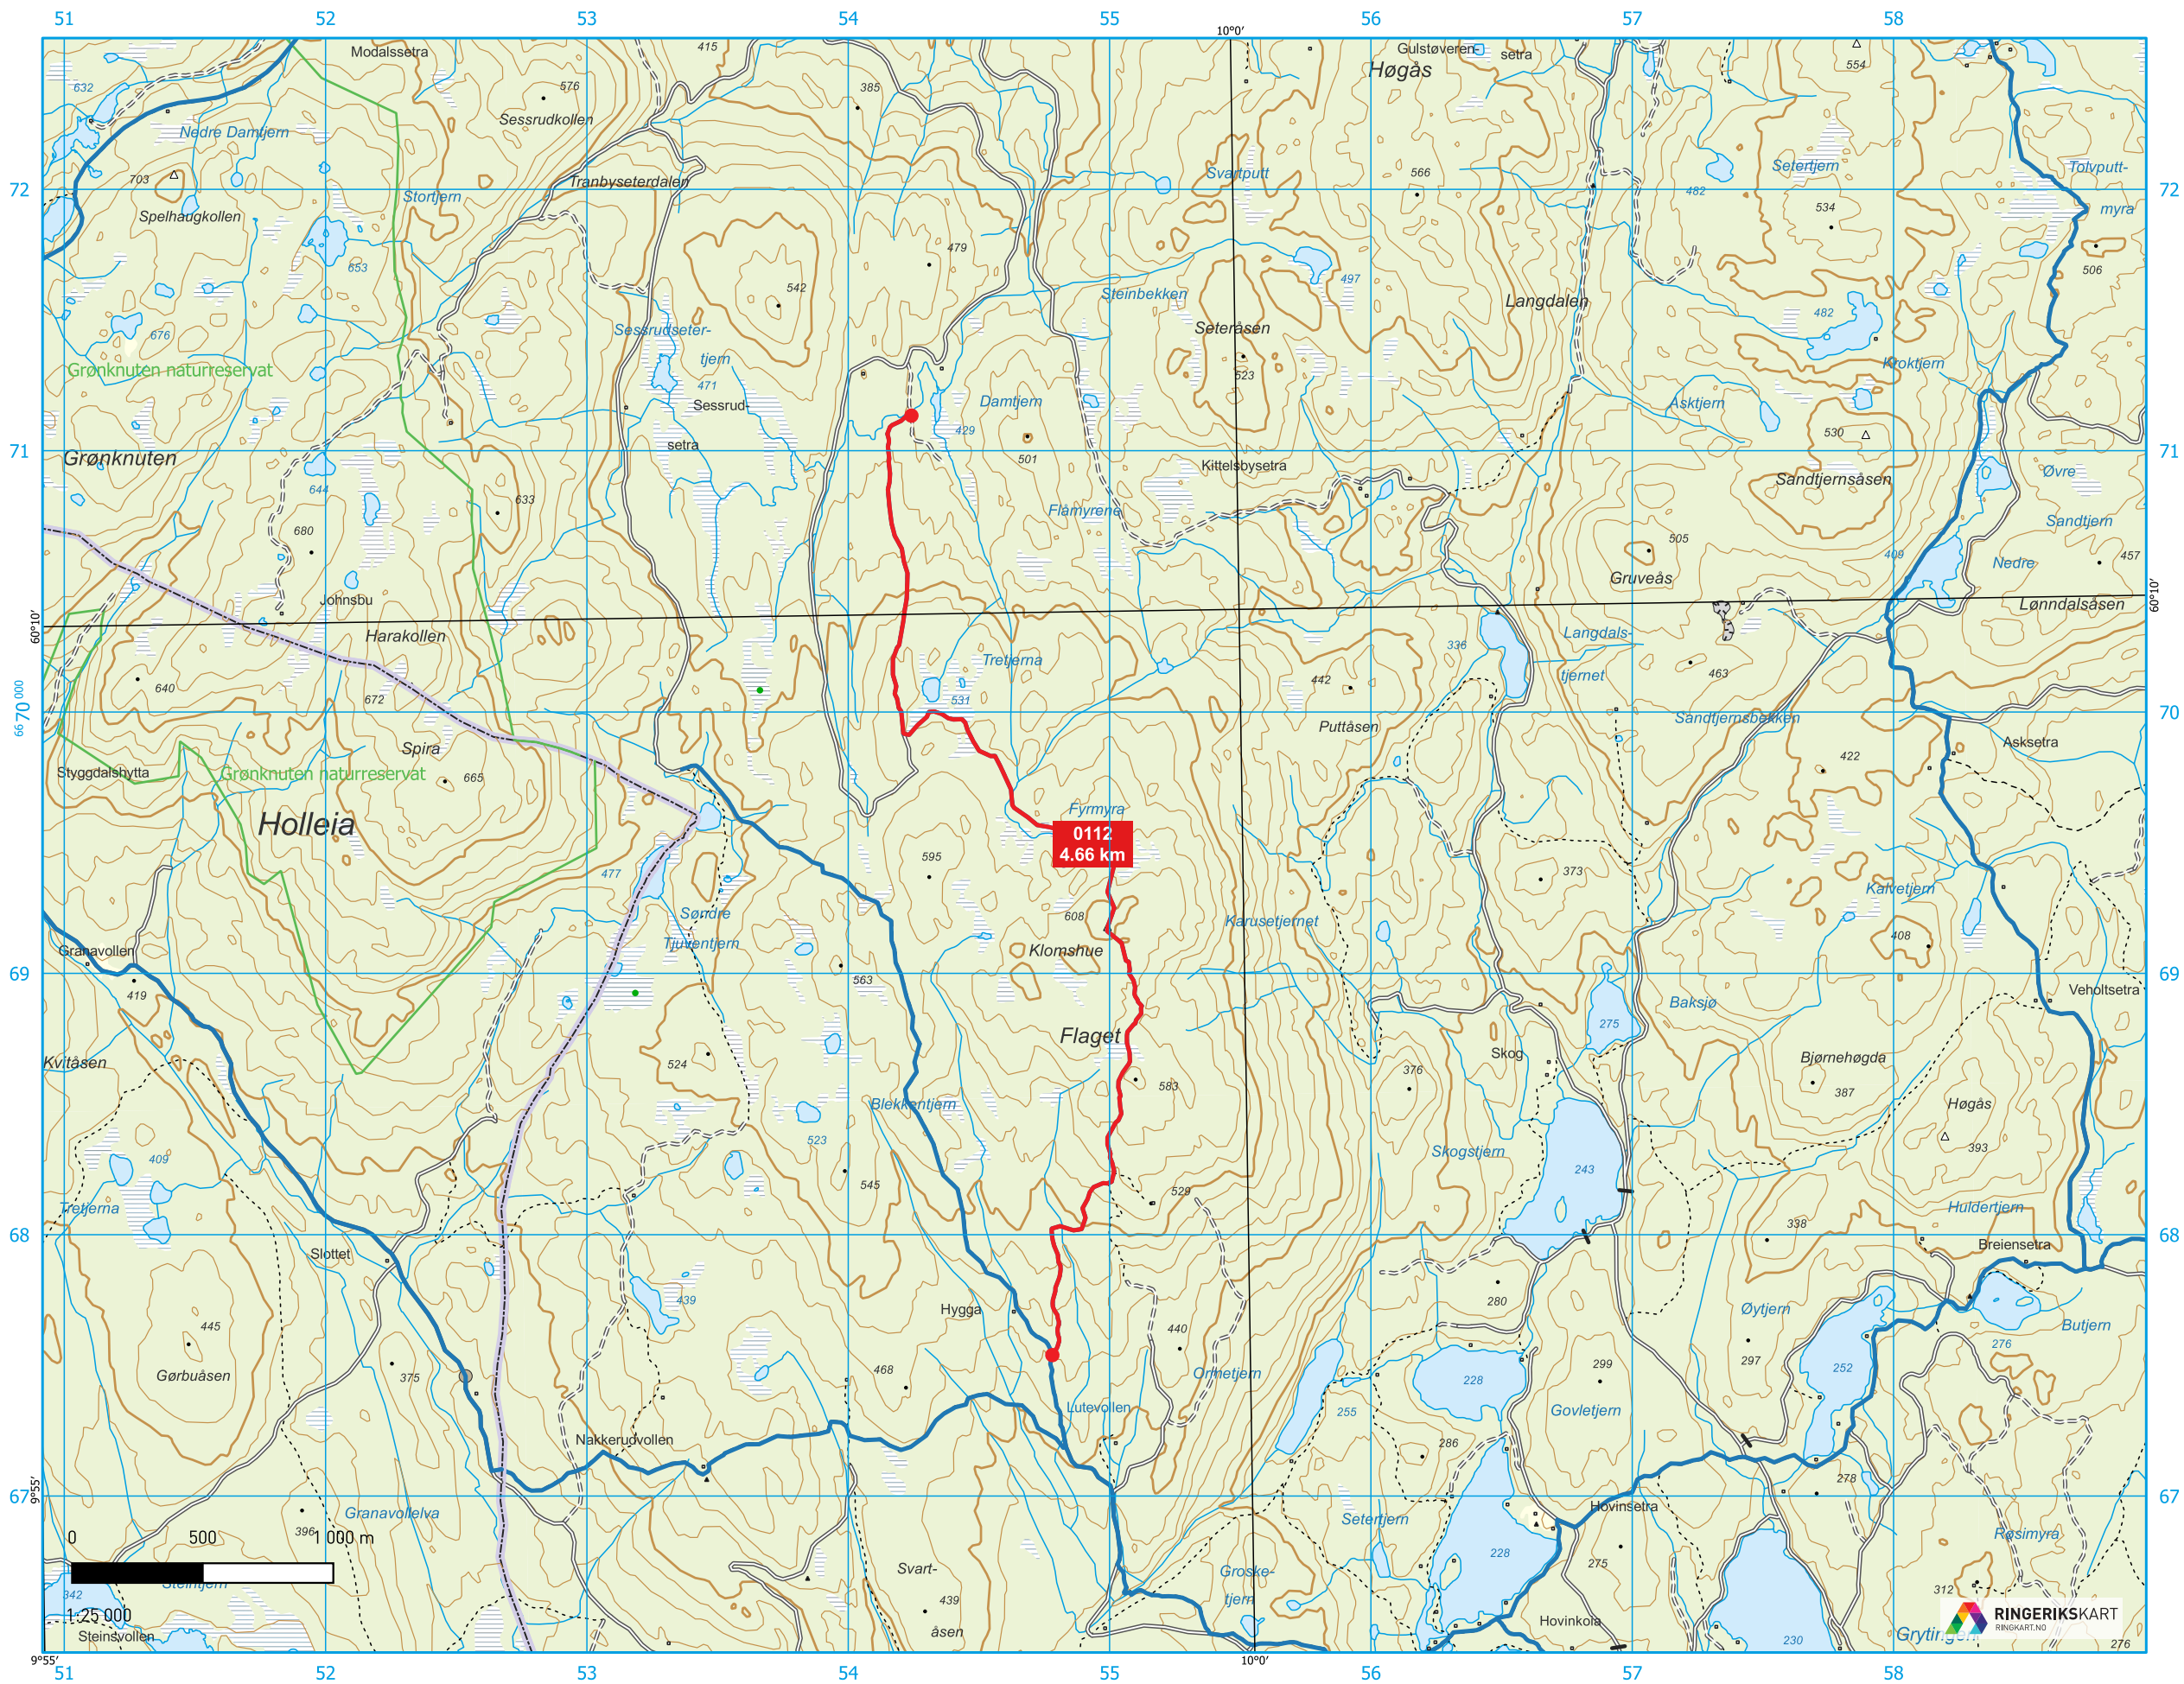

RUTER 0112 - LUTEVOLLEN - TRETJERNA

OVERSIKTSKART:

1:500 000

TEGNFORKLARING:

ANSVARLIG/EIER:

Grytting RINGERIKSKART RINGKART.NO