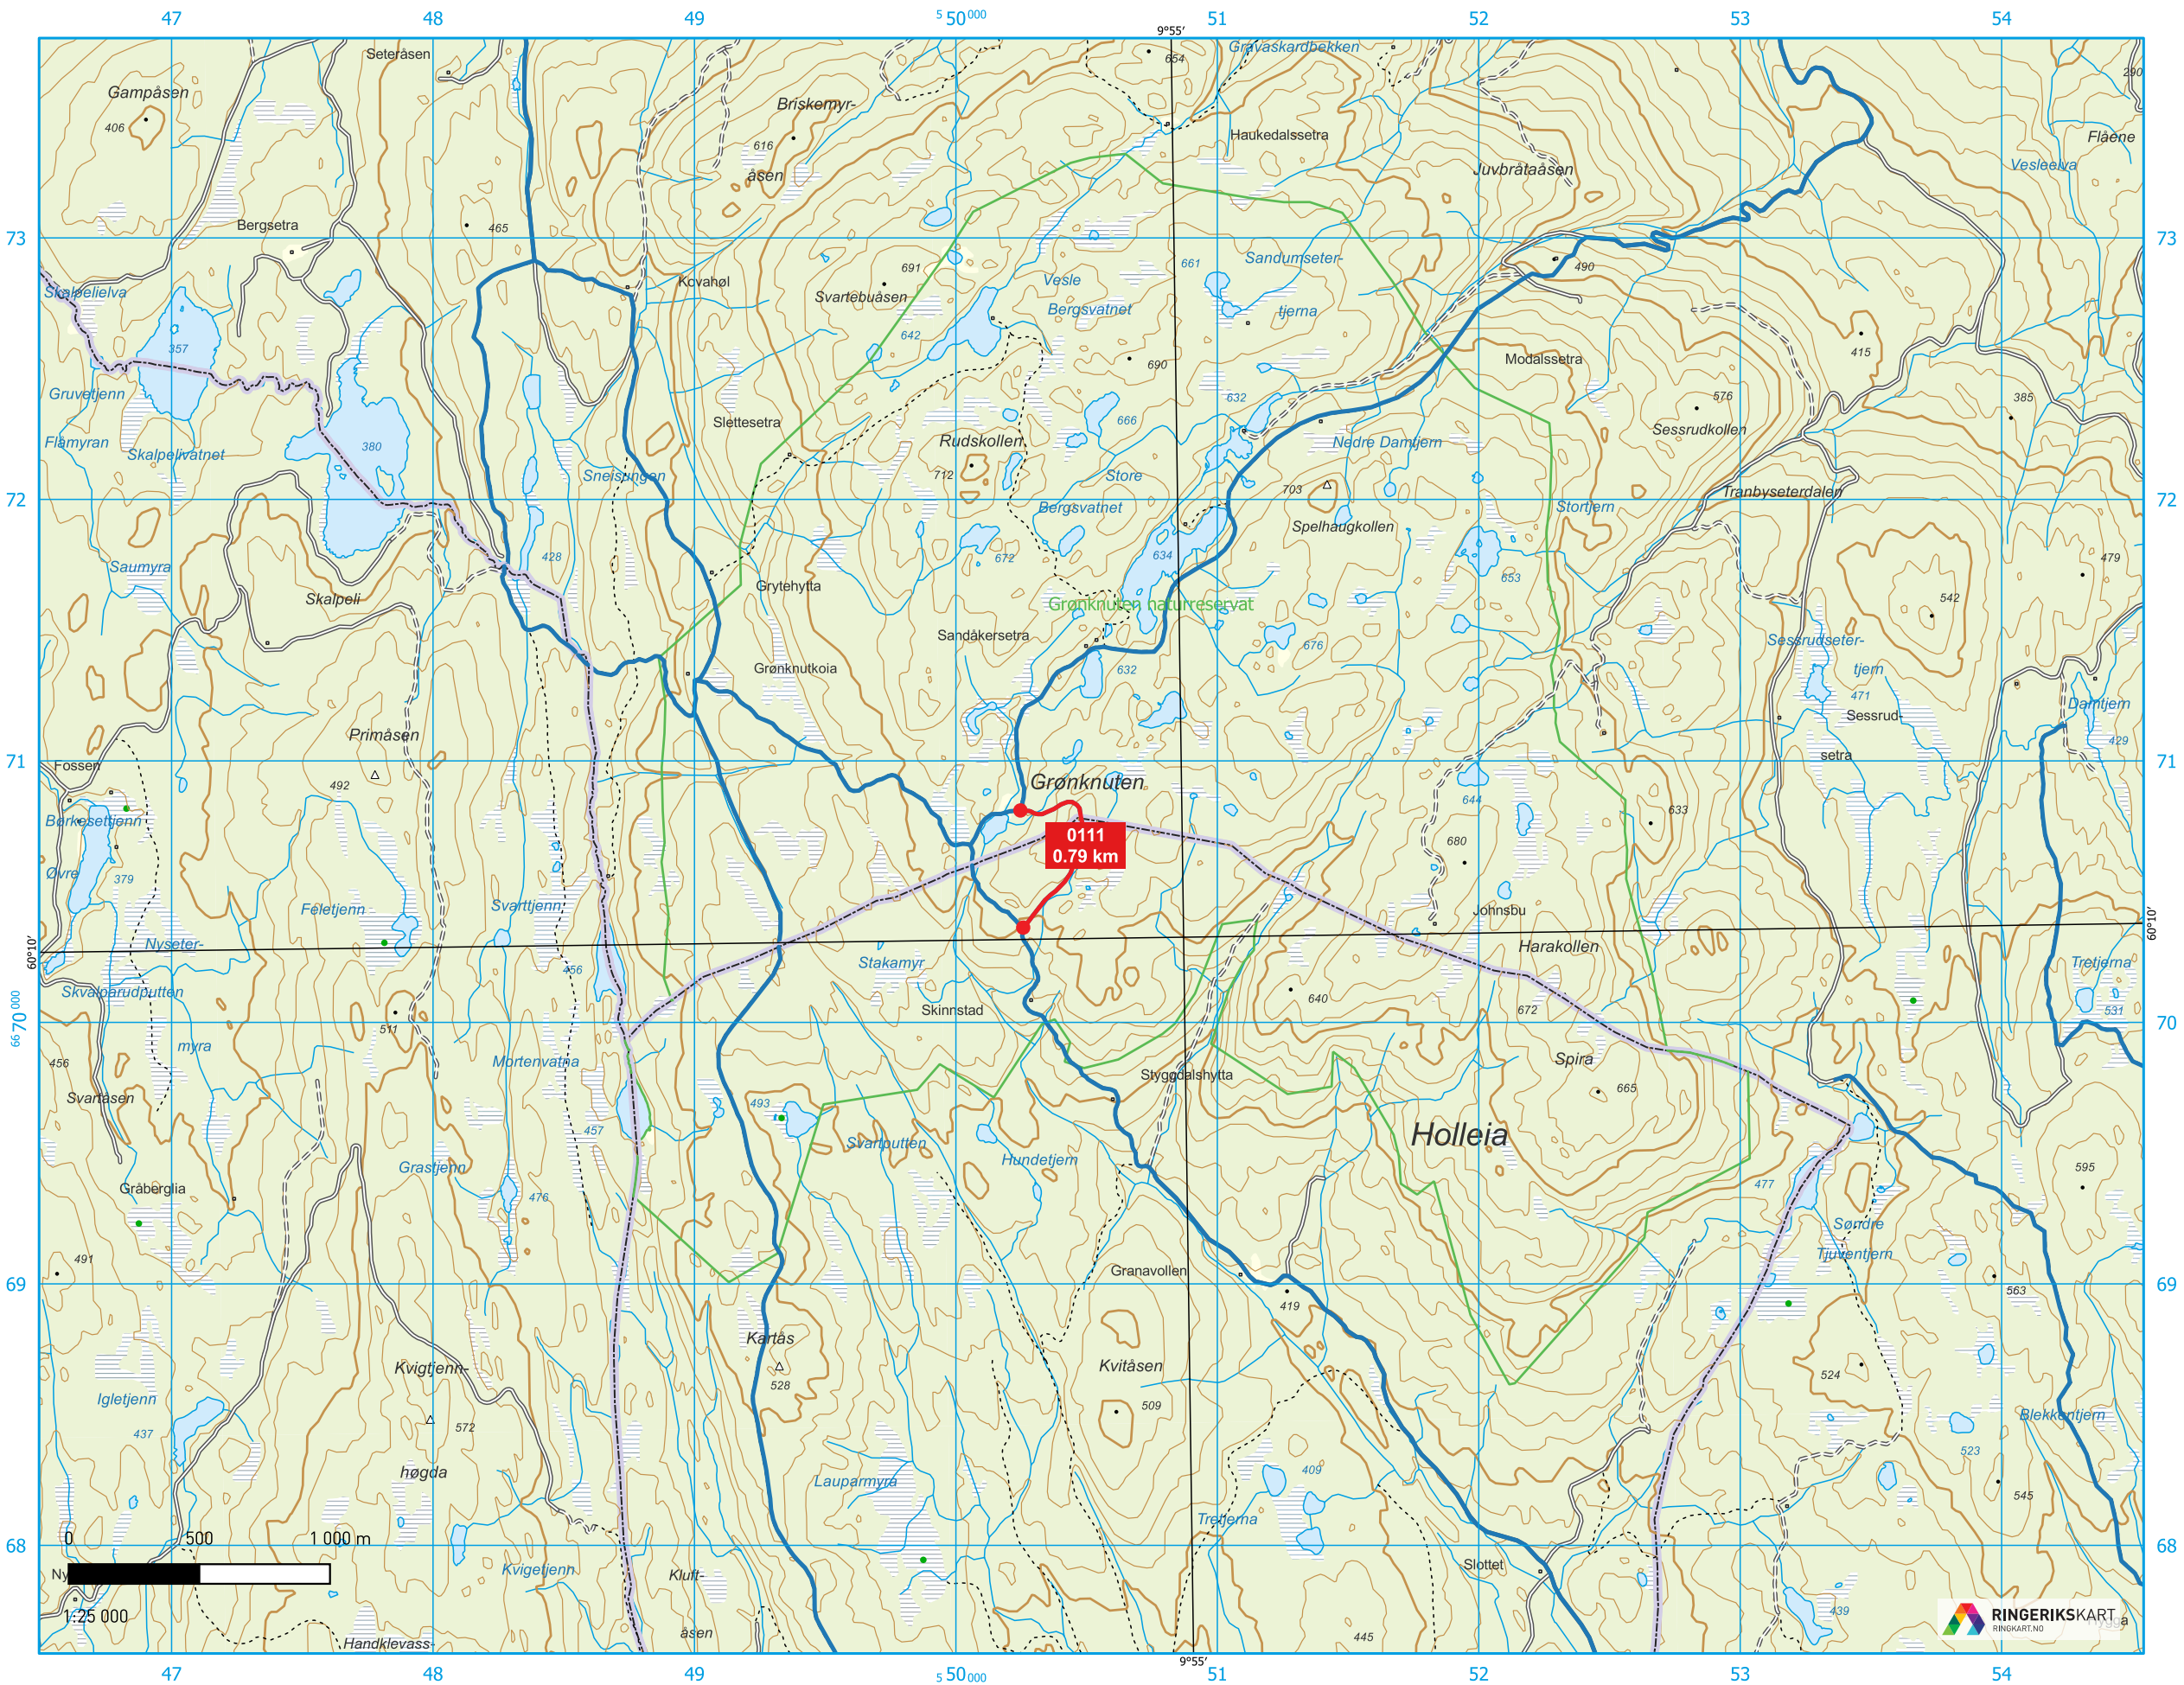

RUTER 0111 - SVARTTJERN - SKINNSTAD

OVERSIKTSKART:

1:500 000

TEGNFORKLARING:

ANSVARLIG/EIER: