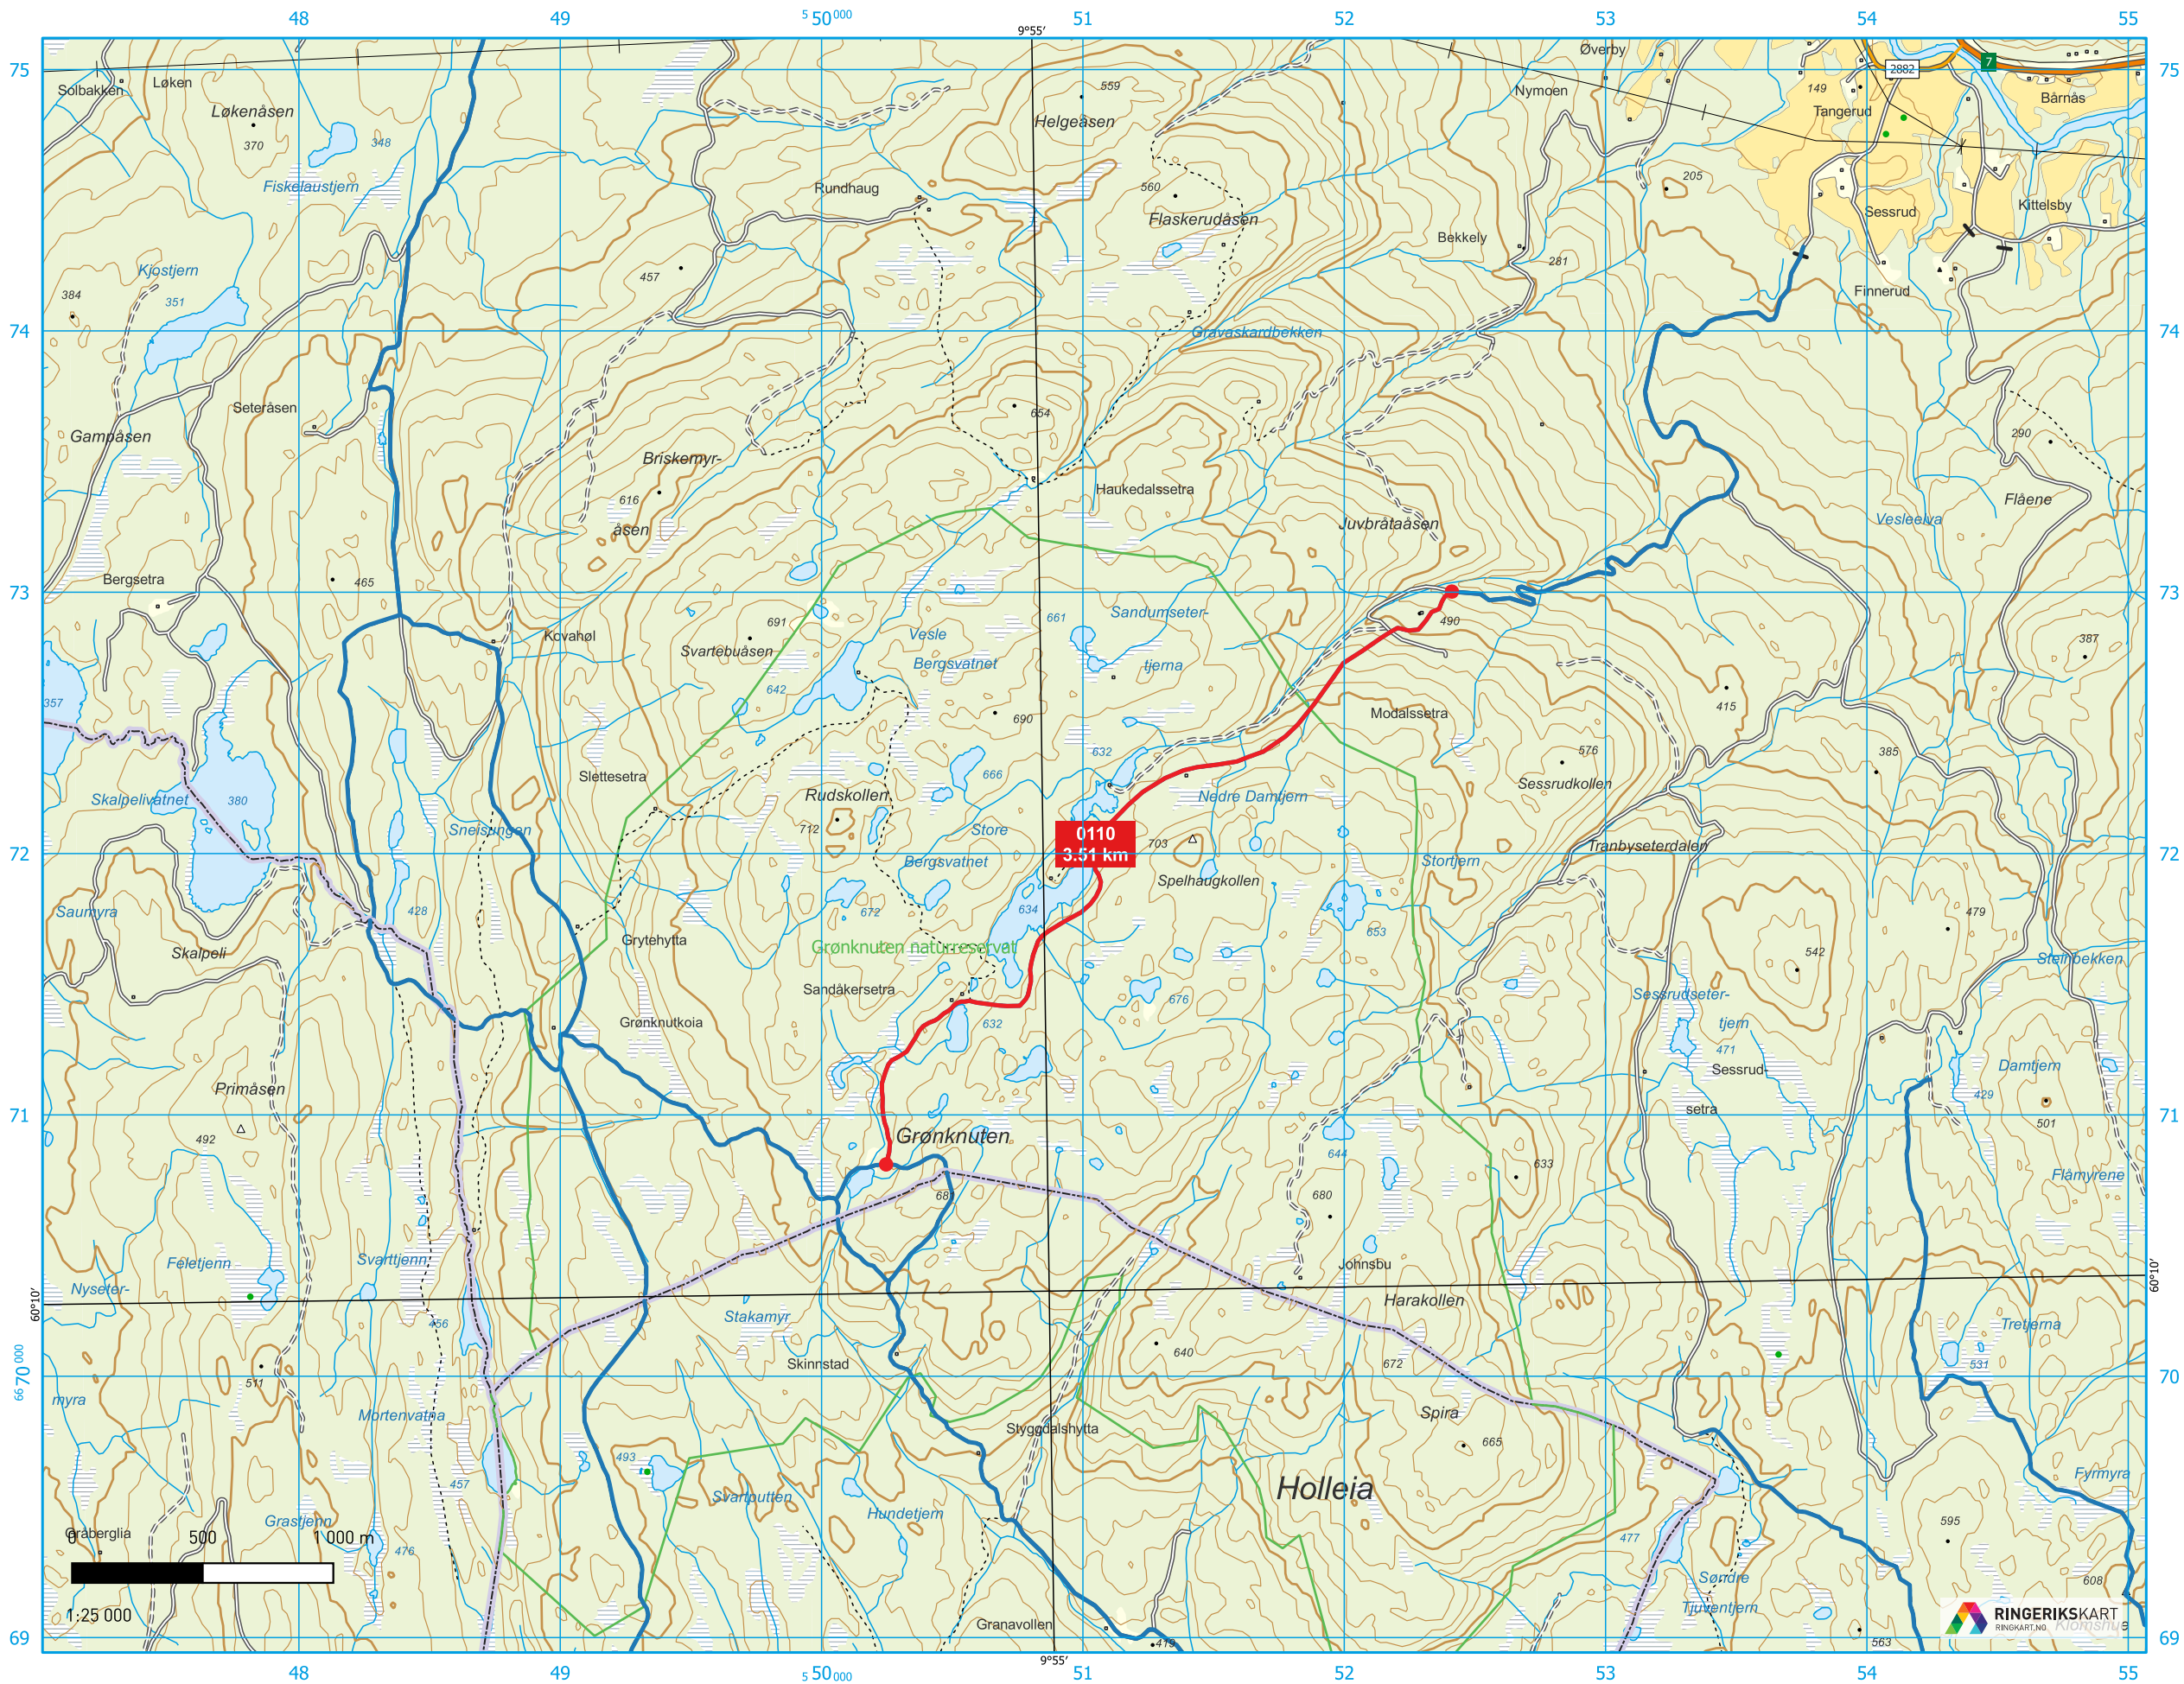

# RUTER 0110 - BRANDBRÅTAN - SVARTTJERN

OVERSIKTSKART:

1:500 000

TEGNFORKLARING:

ANSVARLIG/EIER: