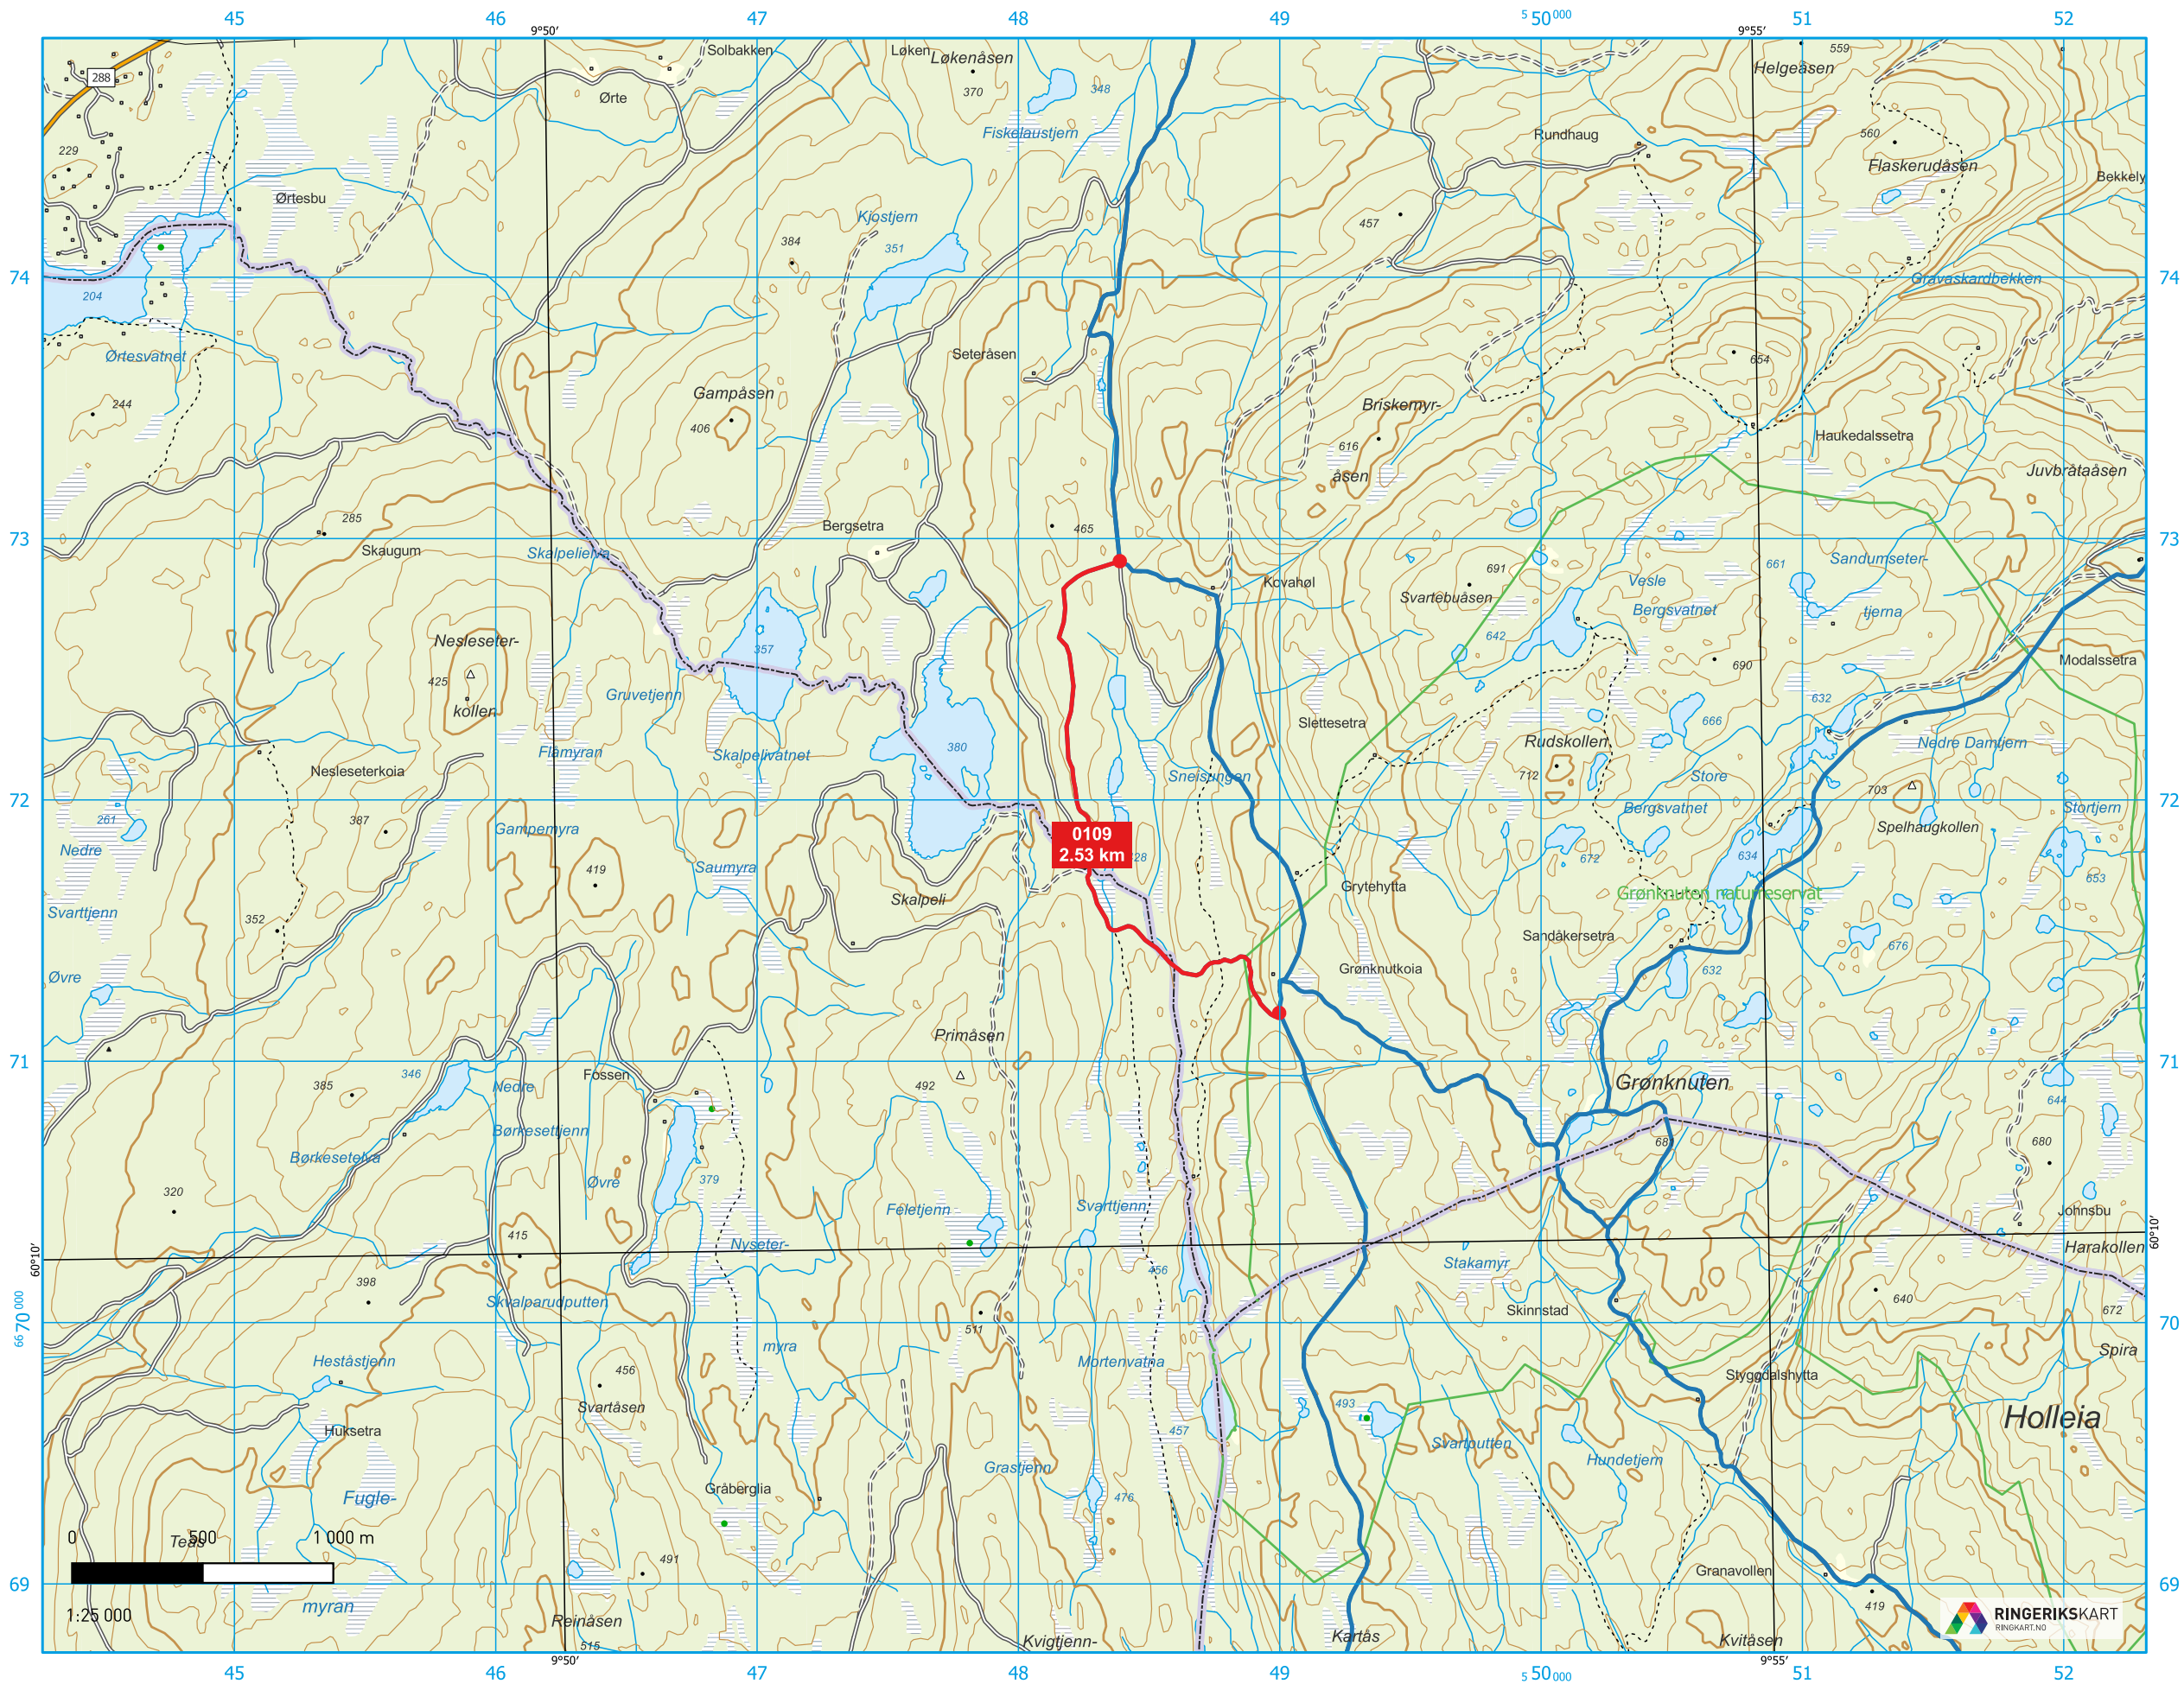

RUTER 0109 - GRØNKNUTKOAIA - KOVAHØL

OVERSIKTSKART:

1:500 000

TEGNFORKLARING:

ANSVARLIG/EIER: