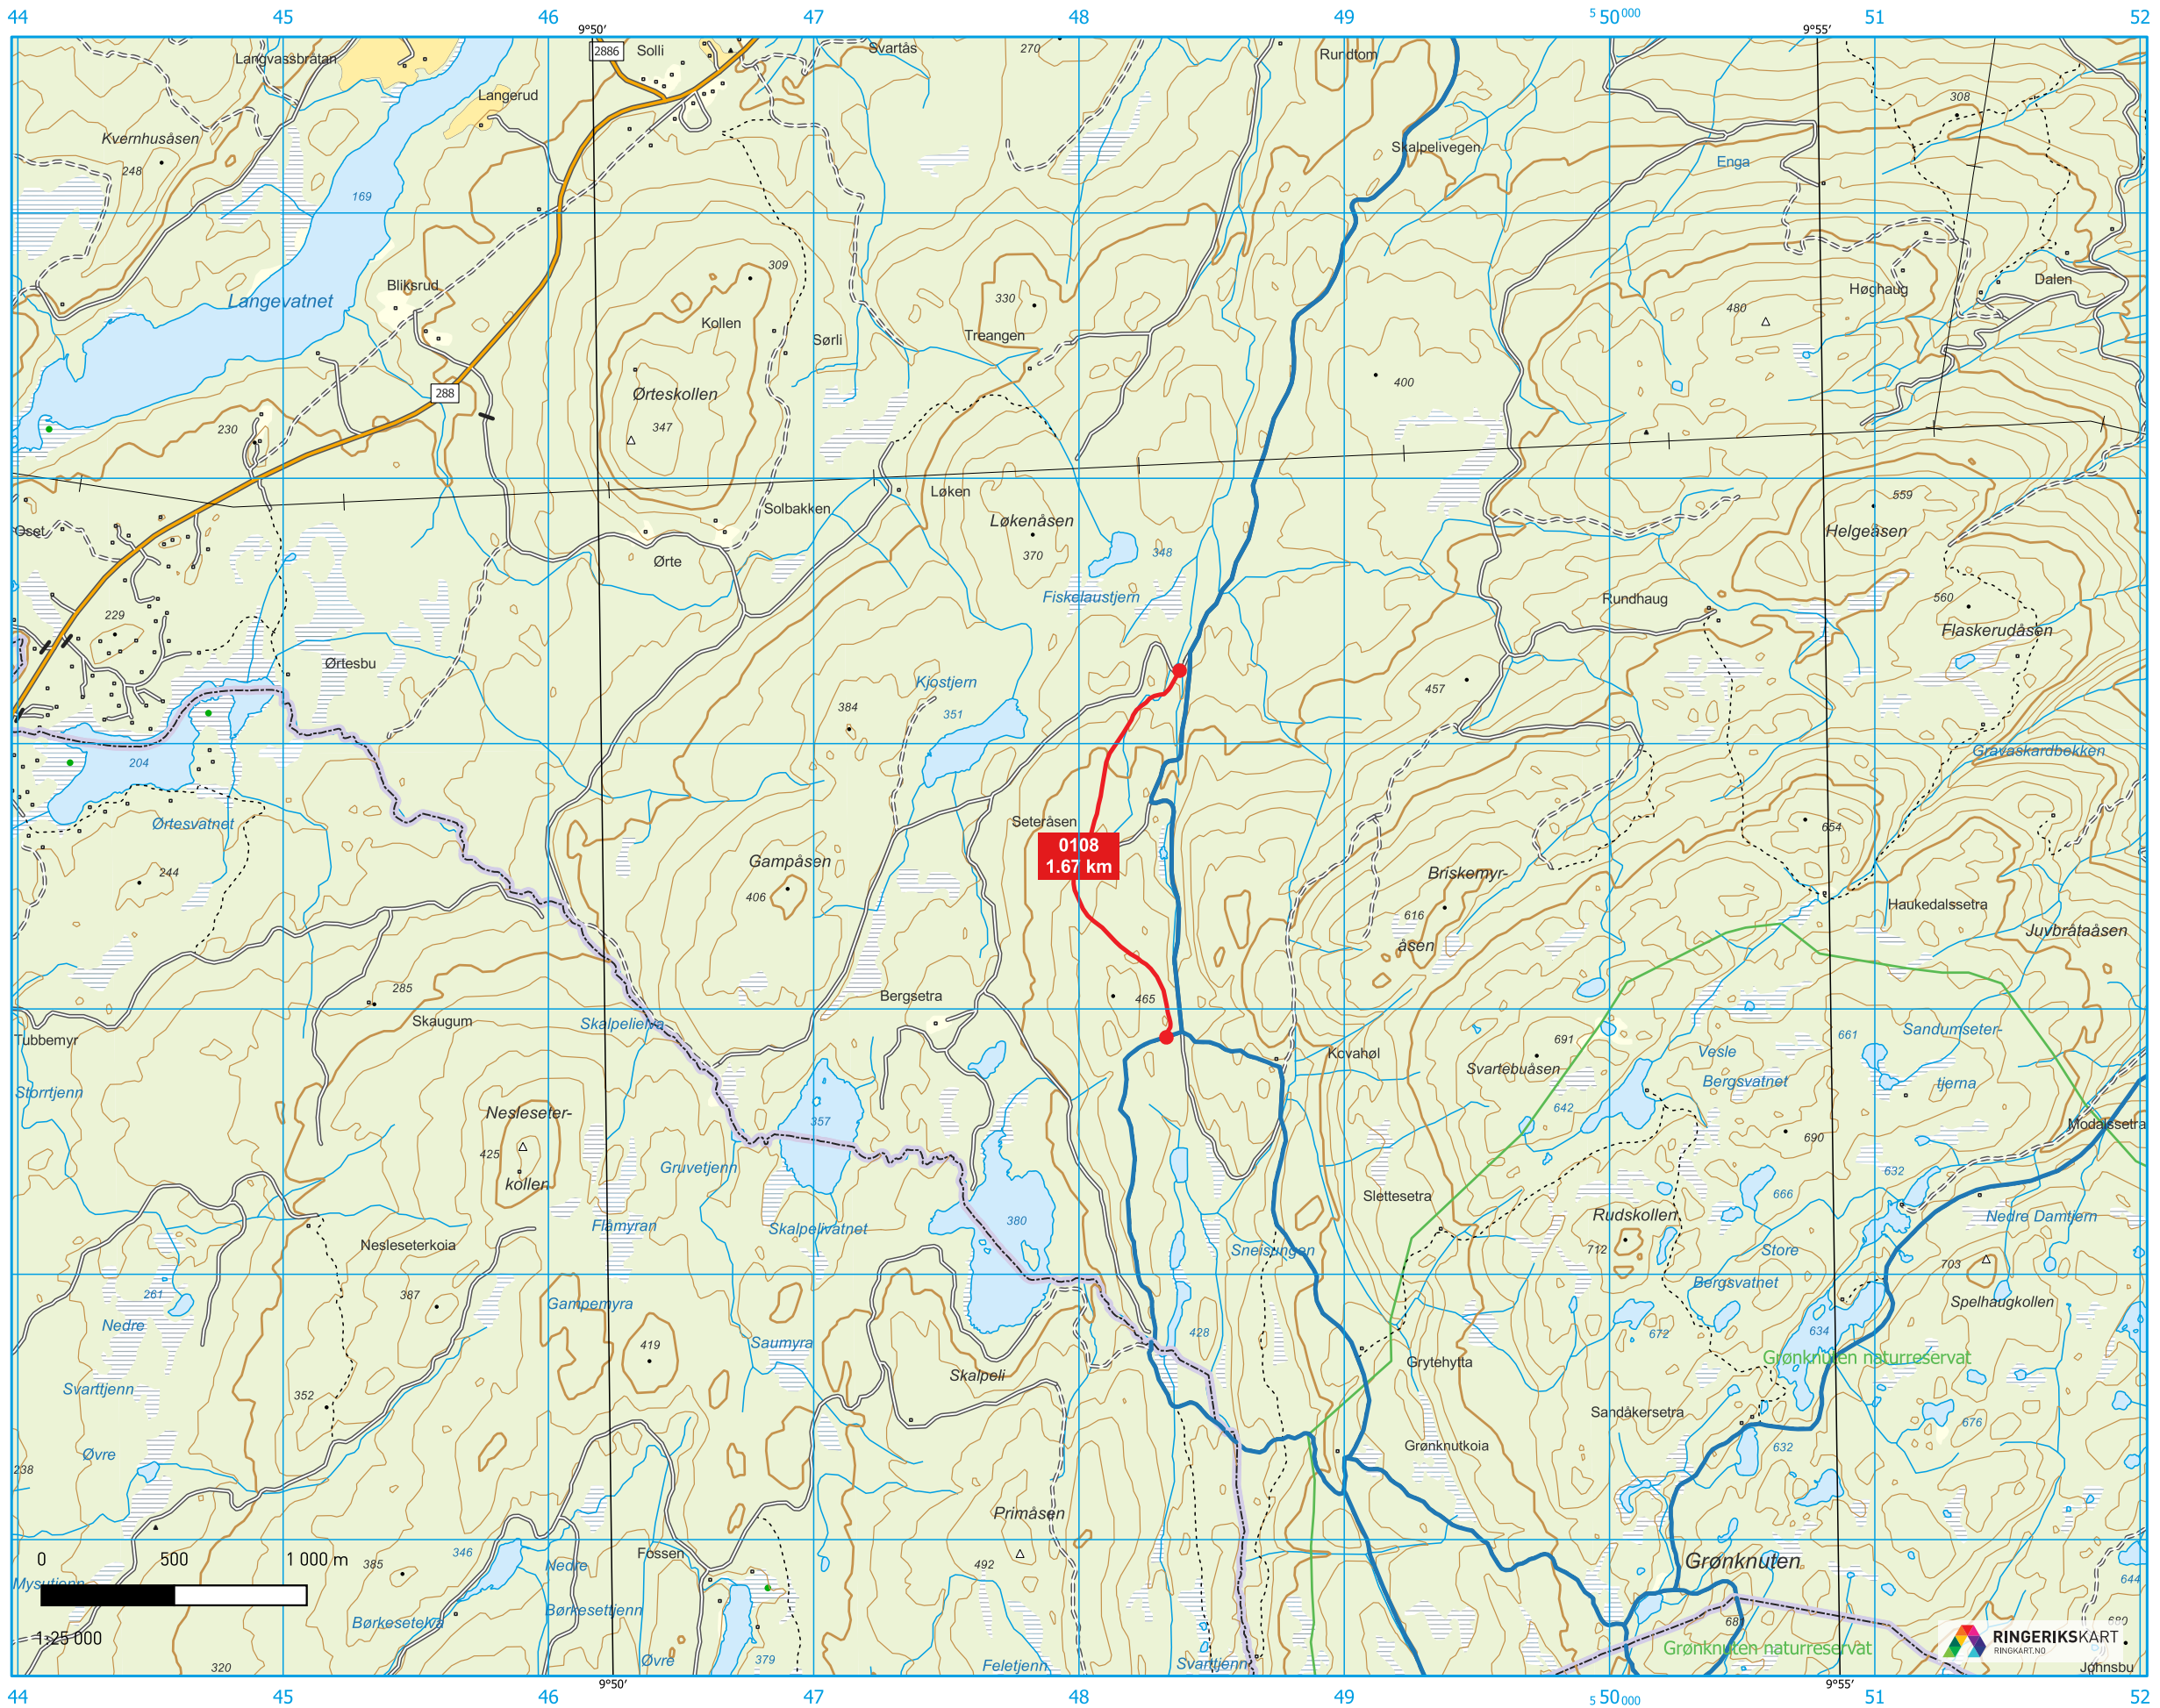

RUTER 0108 - NORDRE STALLEN - SNEISUNGDALEN

OVERSIKTSKART:

1:500 000

TEGNFORKLARING:

ANSVARLIG/EIER: