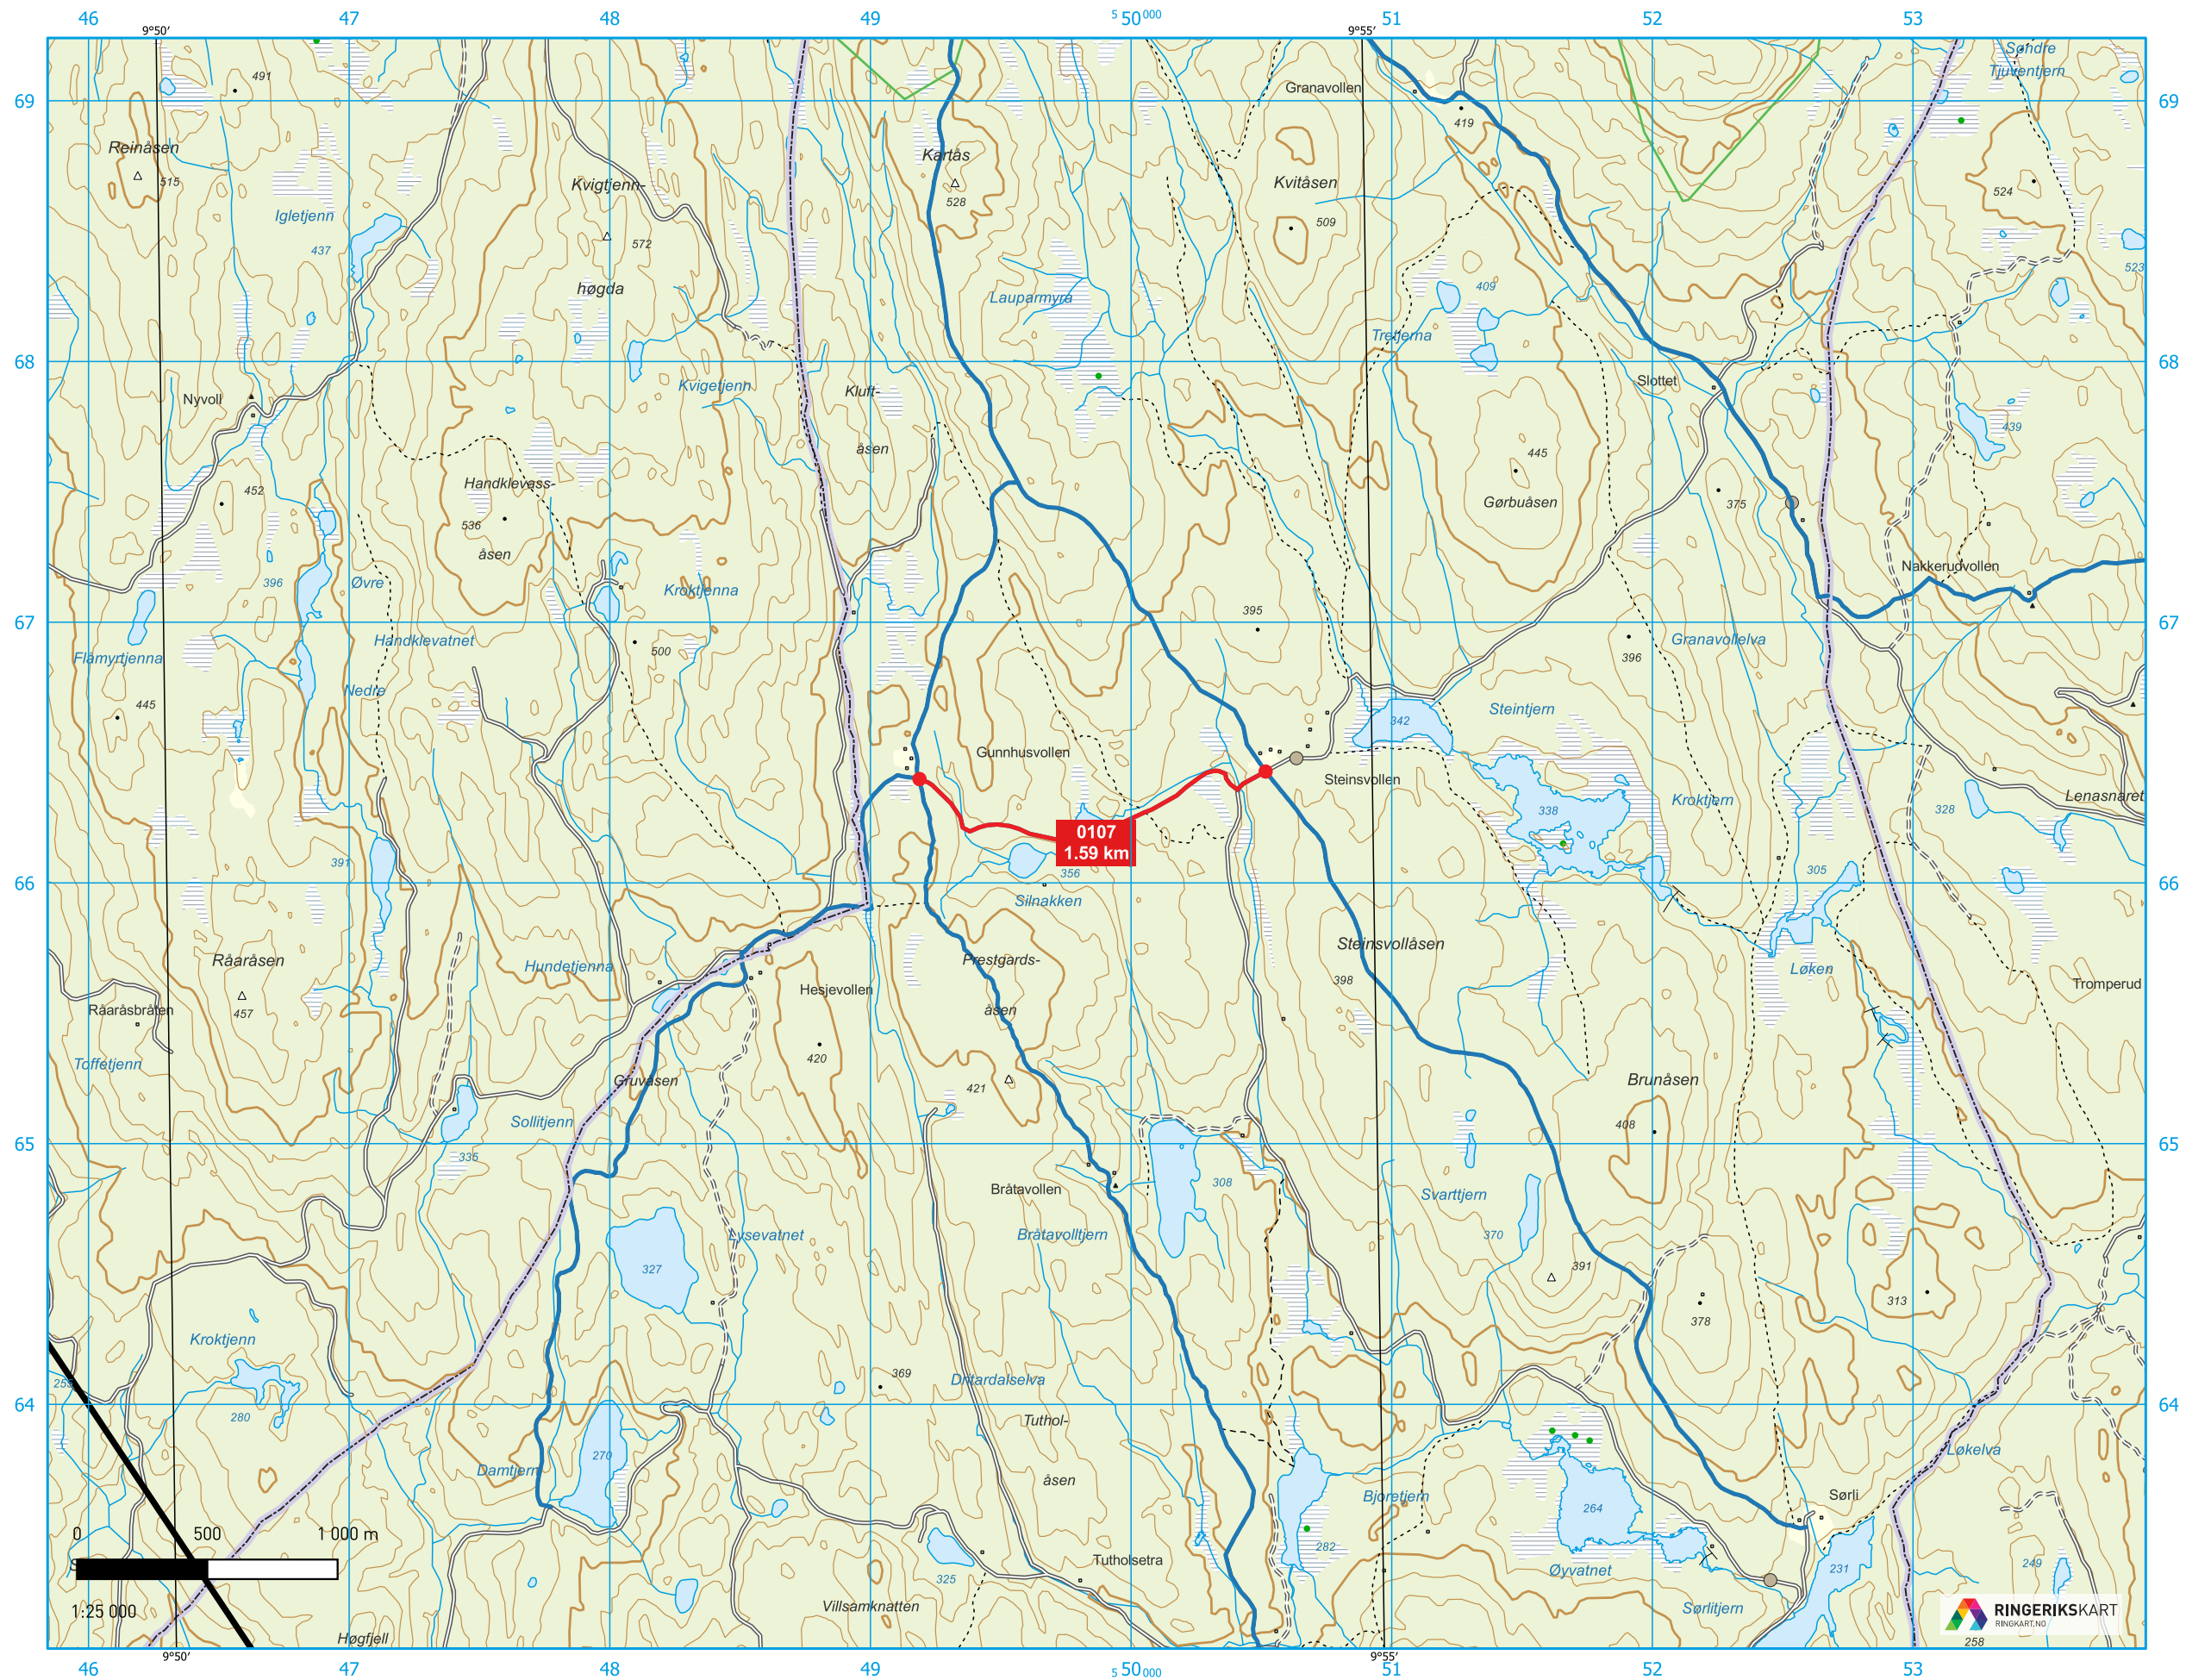

RUTER 0107 - GUNNHUSVOLLEN - STEINSVOLLEN

OVERSIKTSKART:

1:500 000

TEGNFORKLARING:

ANSVARLIG/EIER: