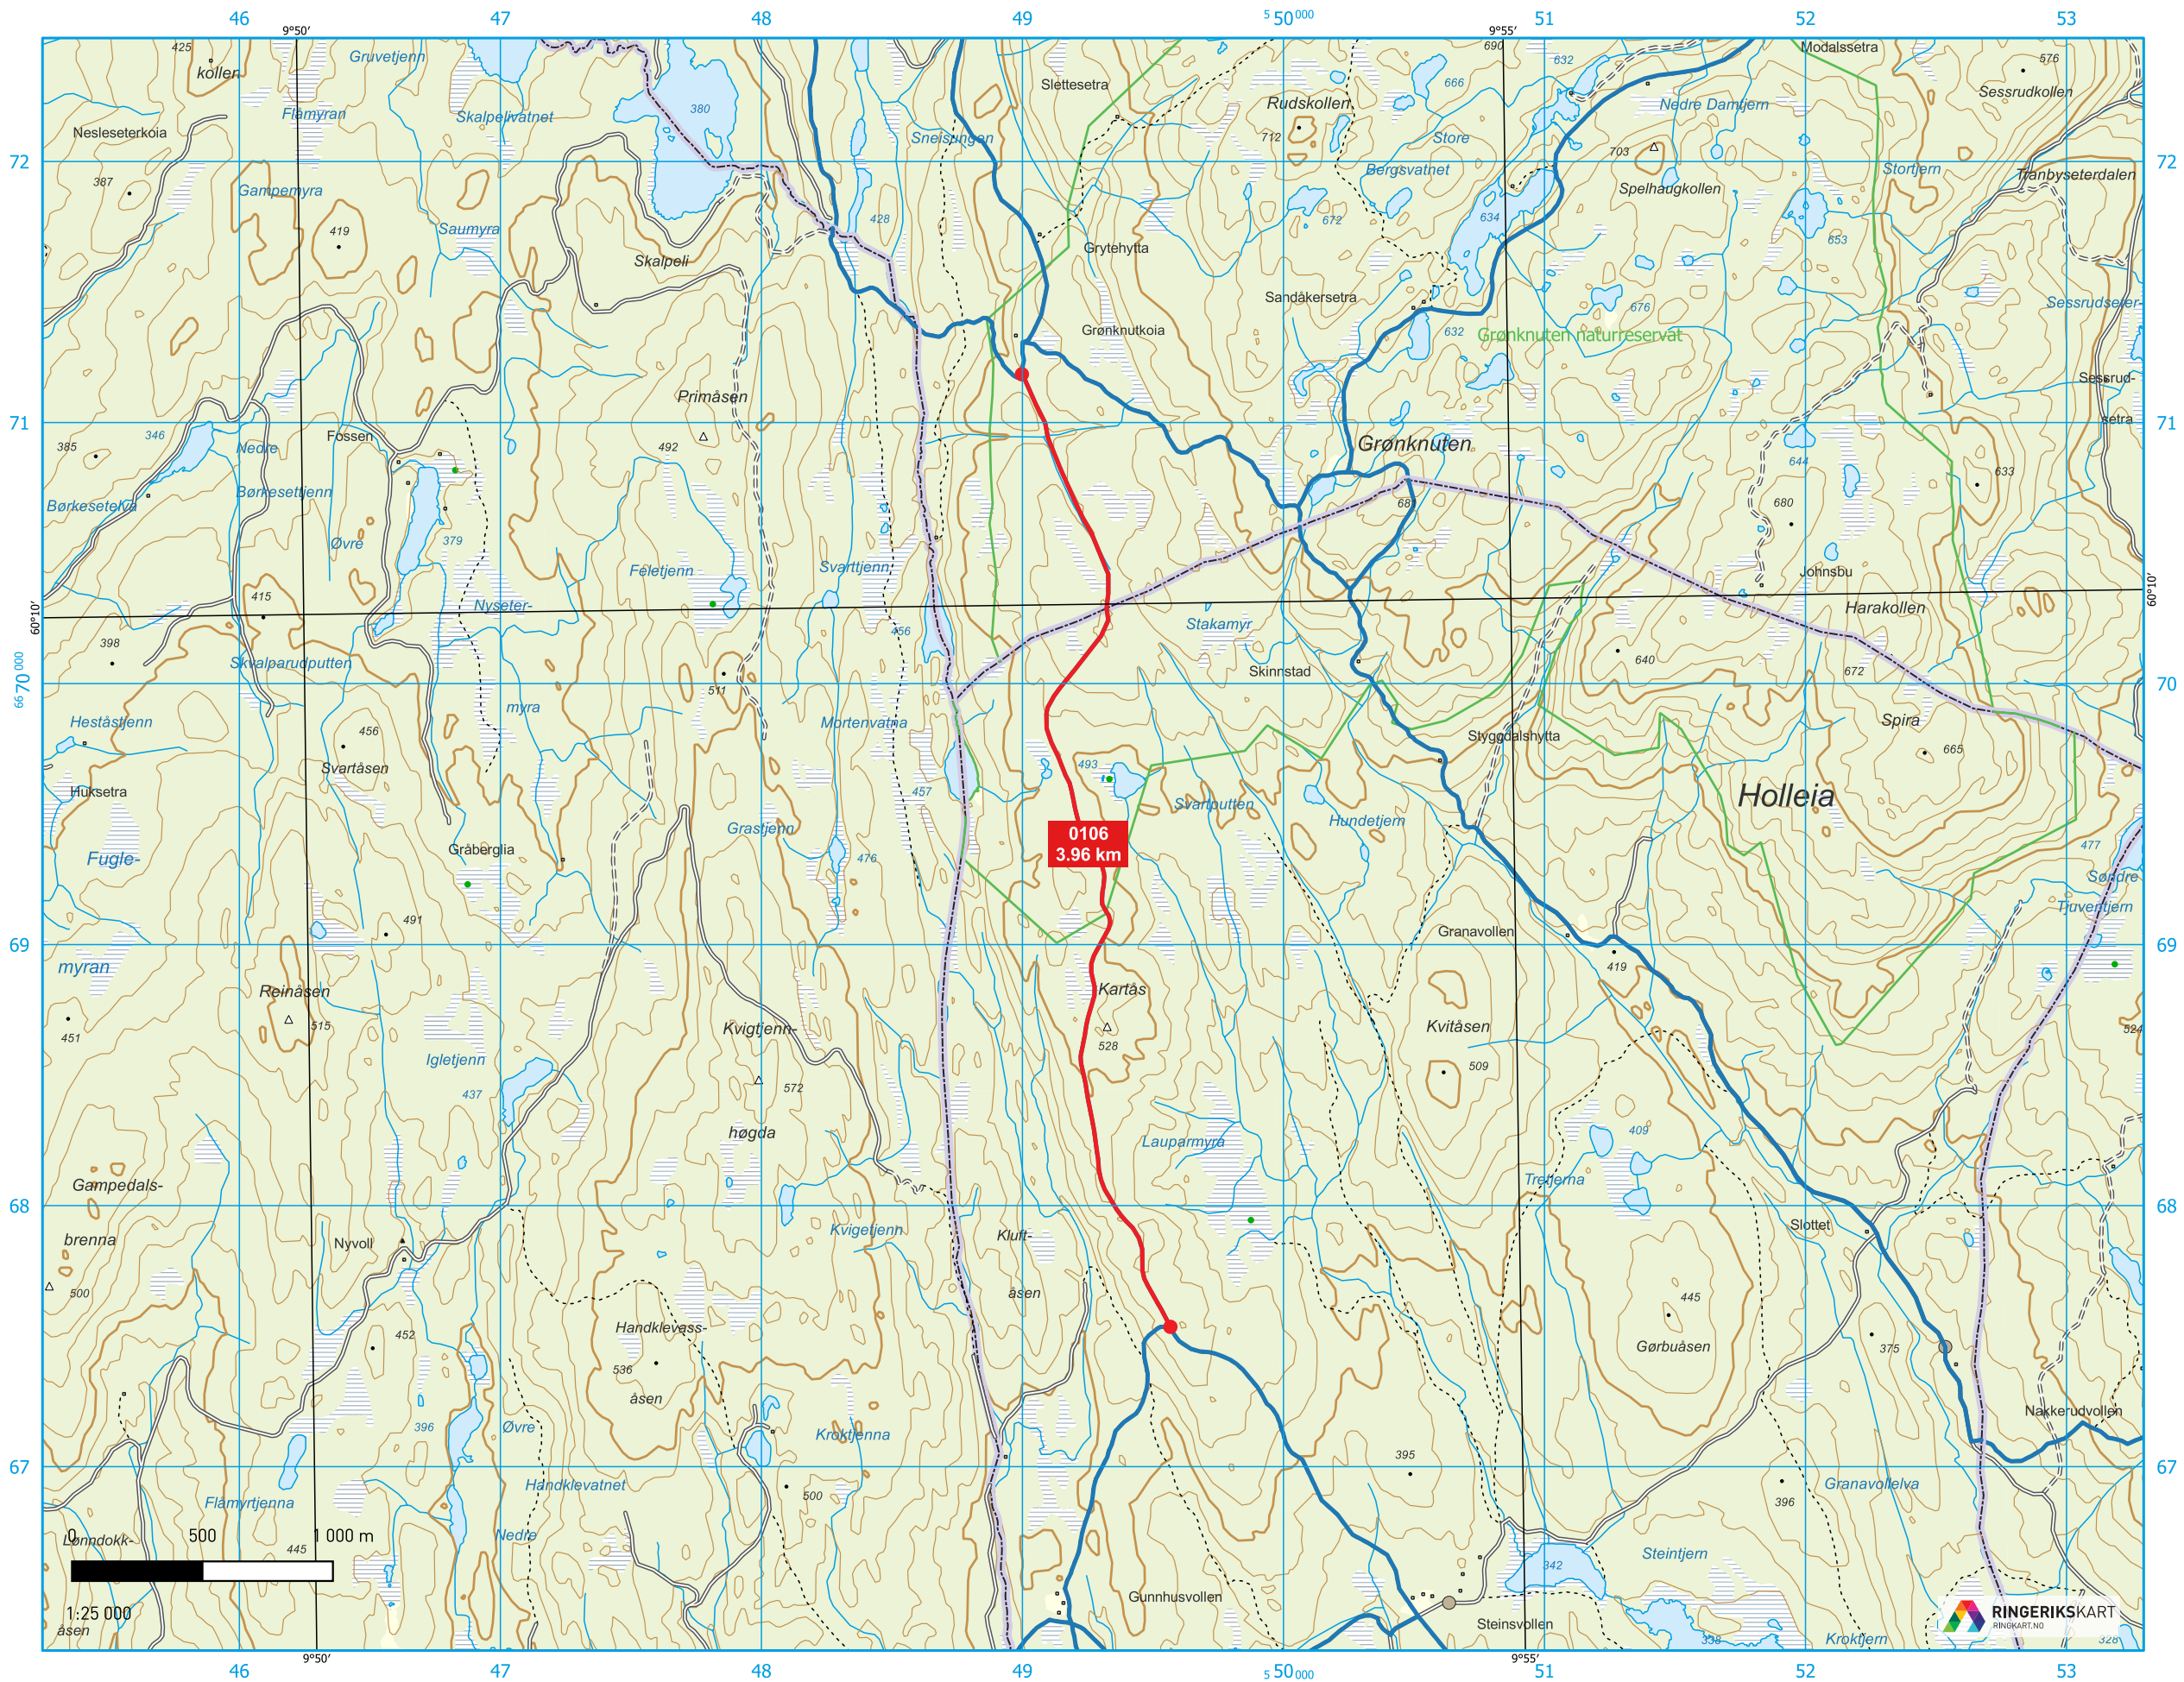

RUTER 0106 - SØNDRE KARTÅS - GRØNKNUTKØIA

OVERSIKTSKART:

1:500 000

TEGNFORKLARING:

ANSVARLIG/EIER:

DNT Ringerike

RINGERIKSKART
RINGKART.NO