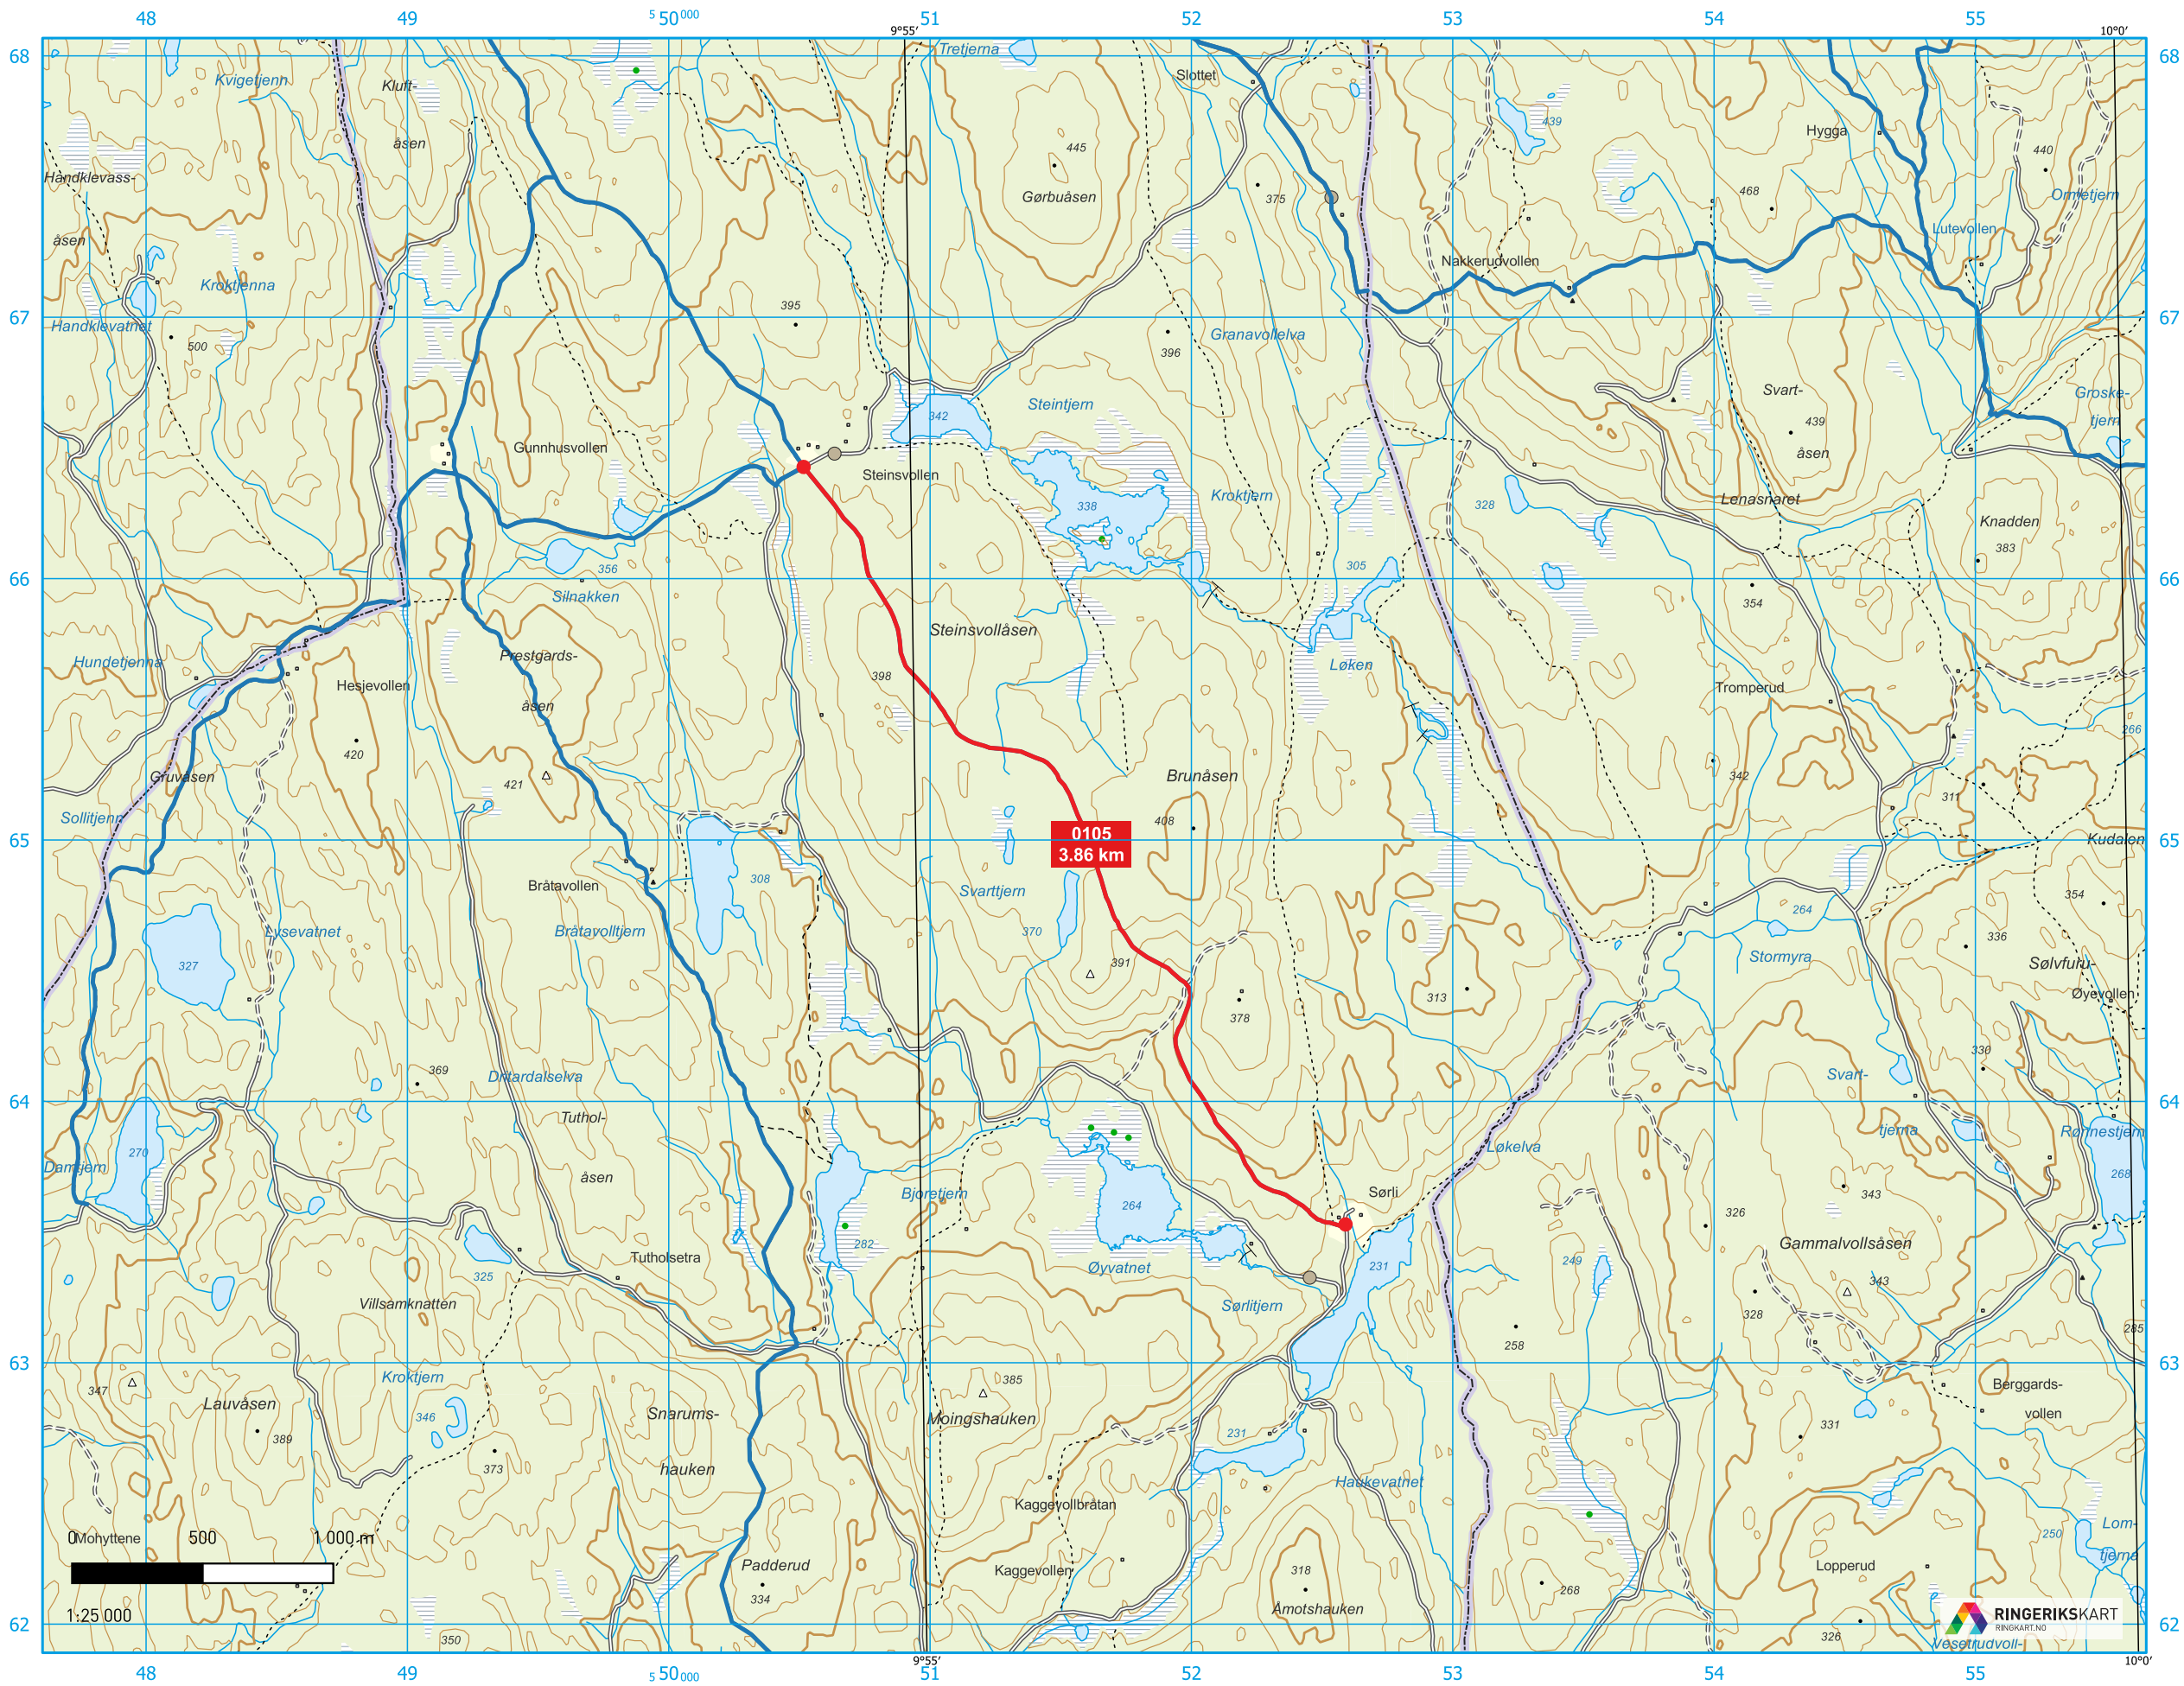

RUTER 0105 - SØRLI - STEINSVOLLEN

OVERSIKTSKART:

1:500 000

TEGNFORKLARING:

ANSVARLIG/EIER: