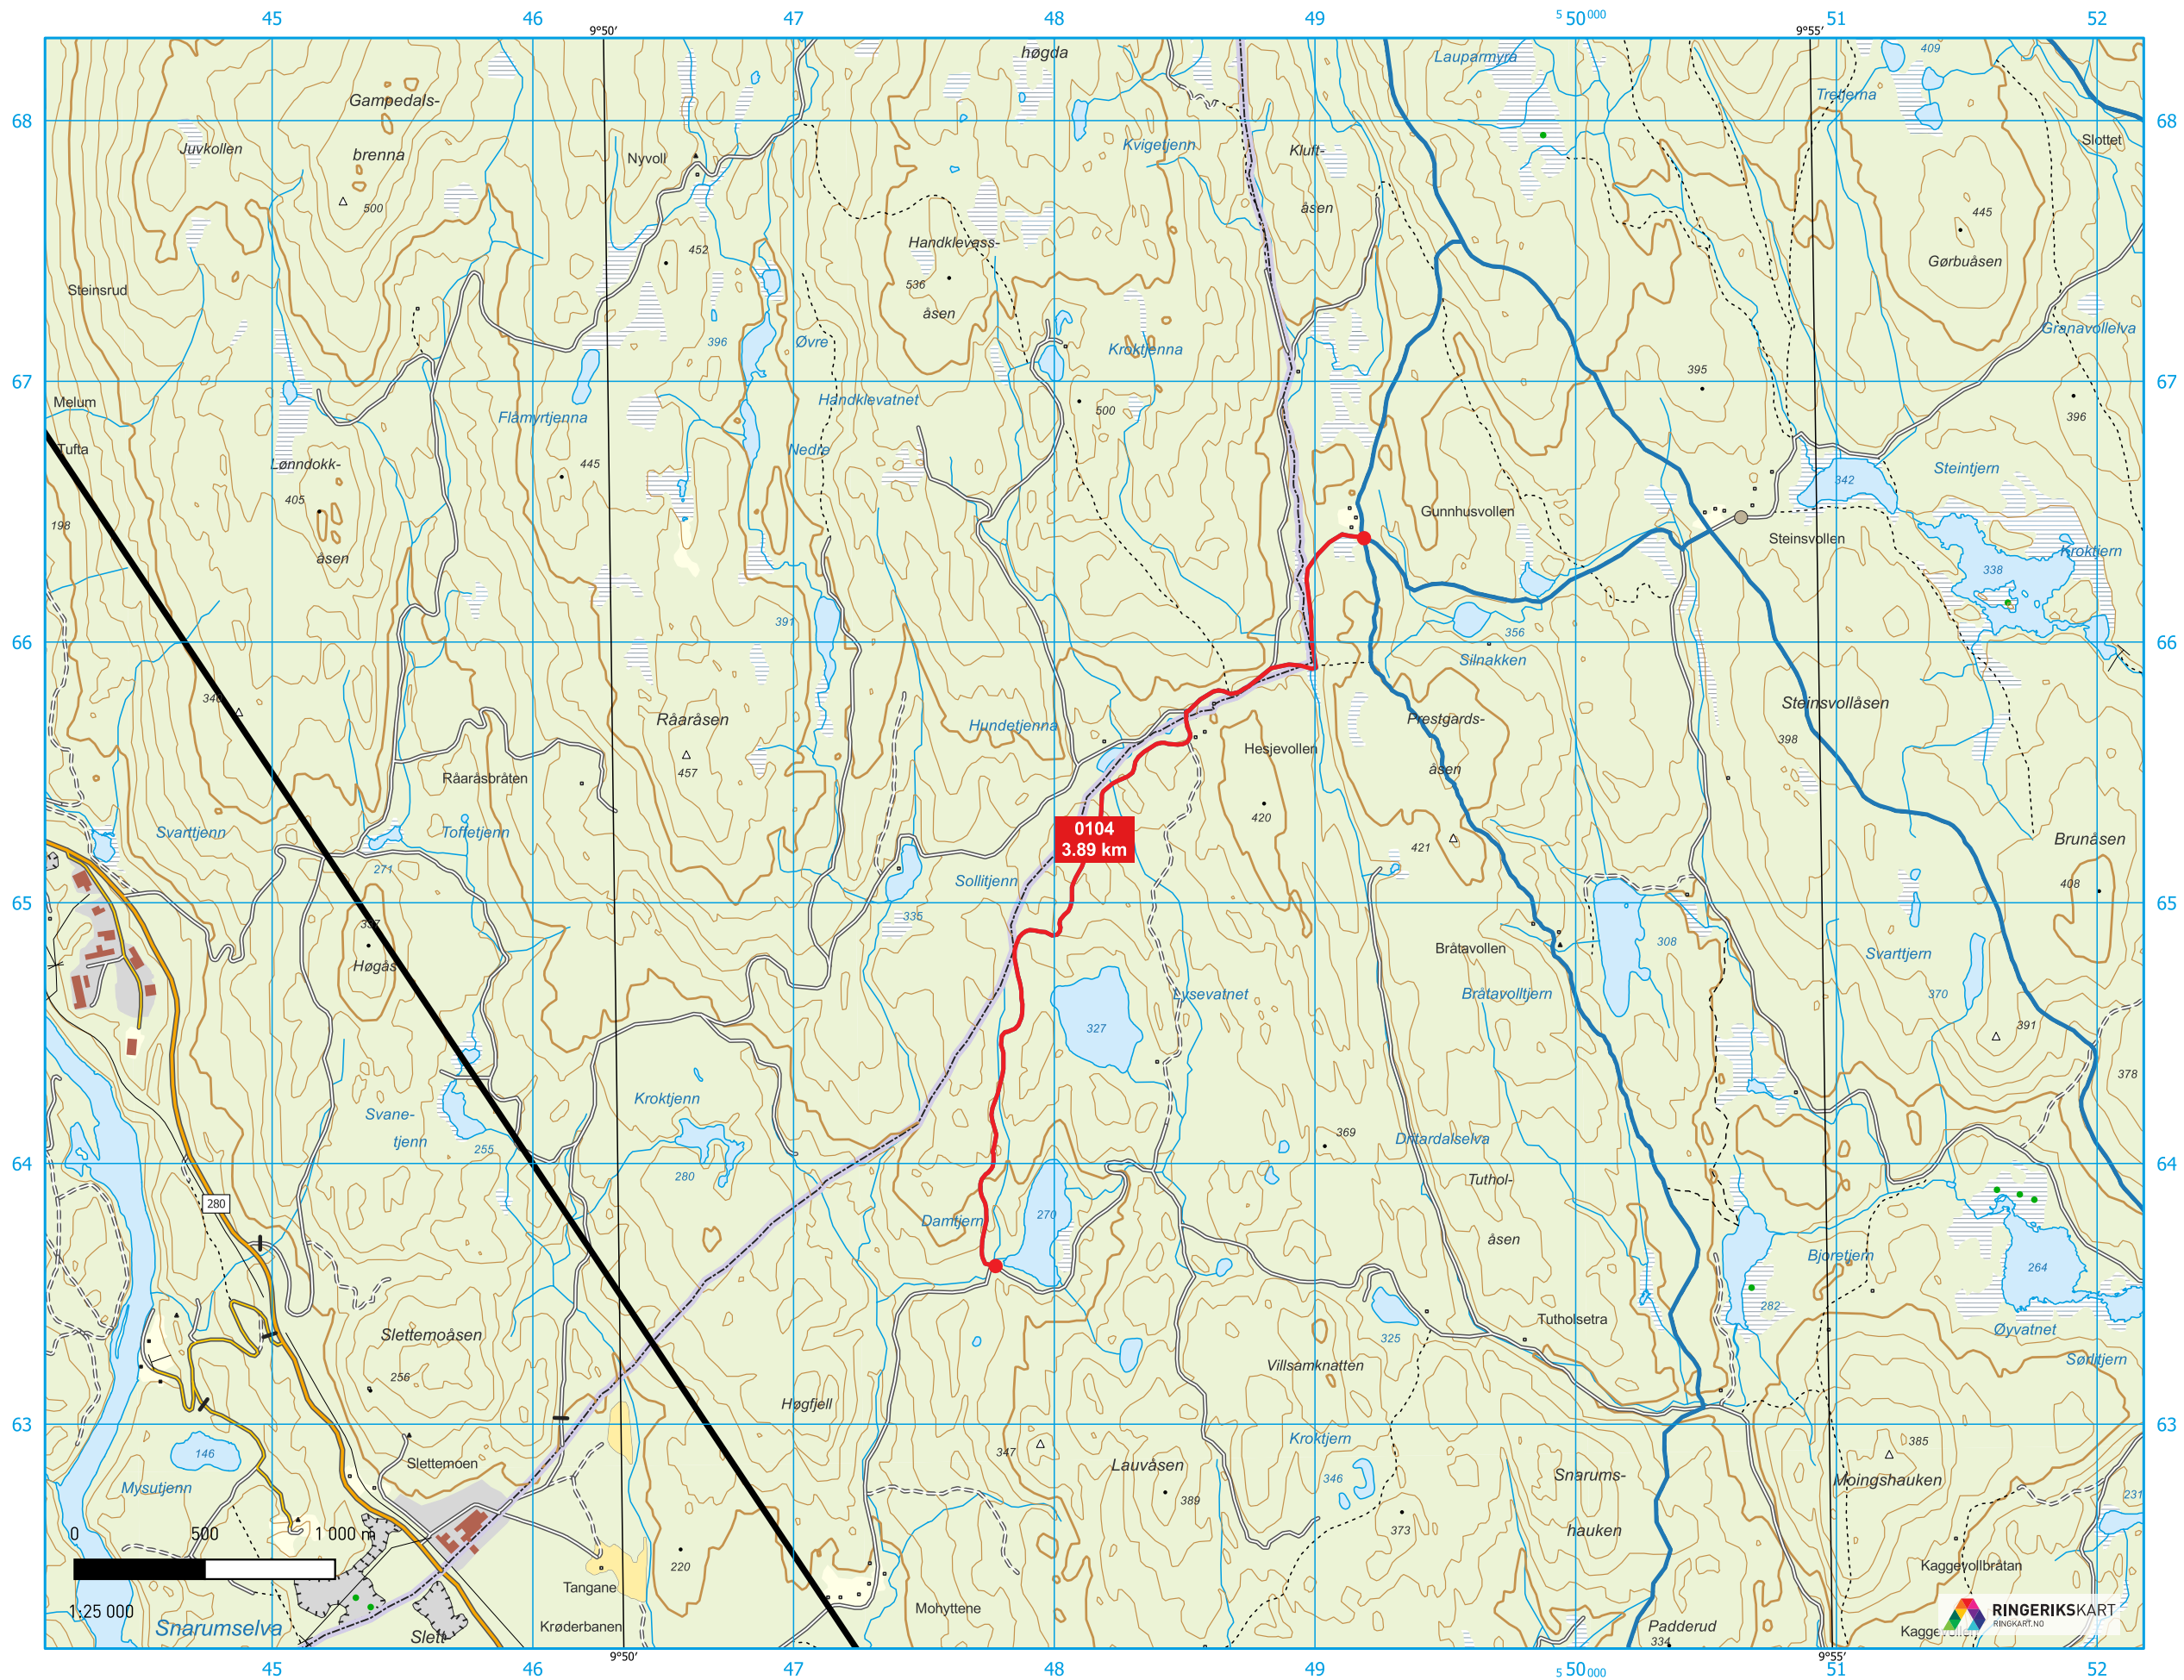

RUTER 0104 - DAMTJERN - GUNNHUSVOLLEN

OVERSIKTSKART:

1:500 000

TEGNFORKLARING:

ANSVARLIG/EIER: