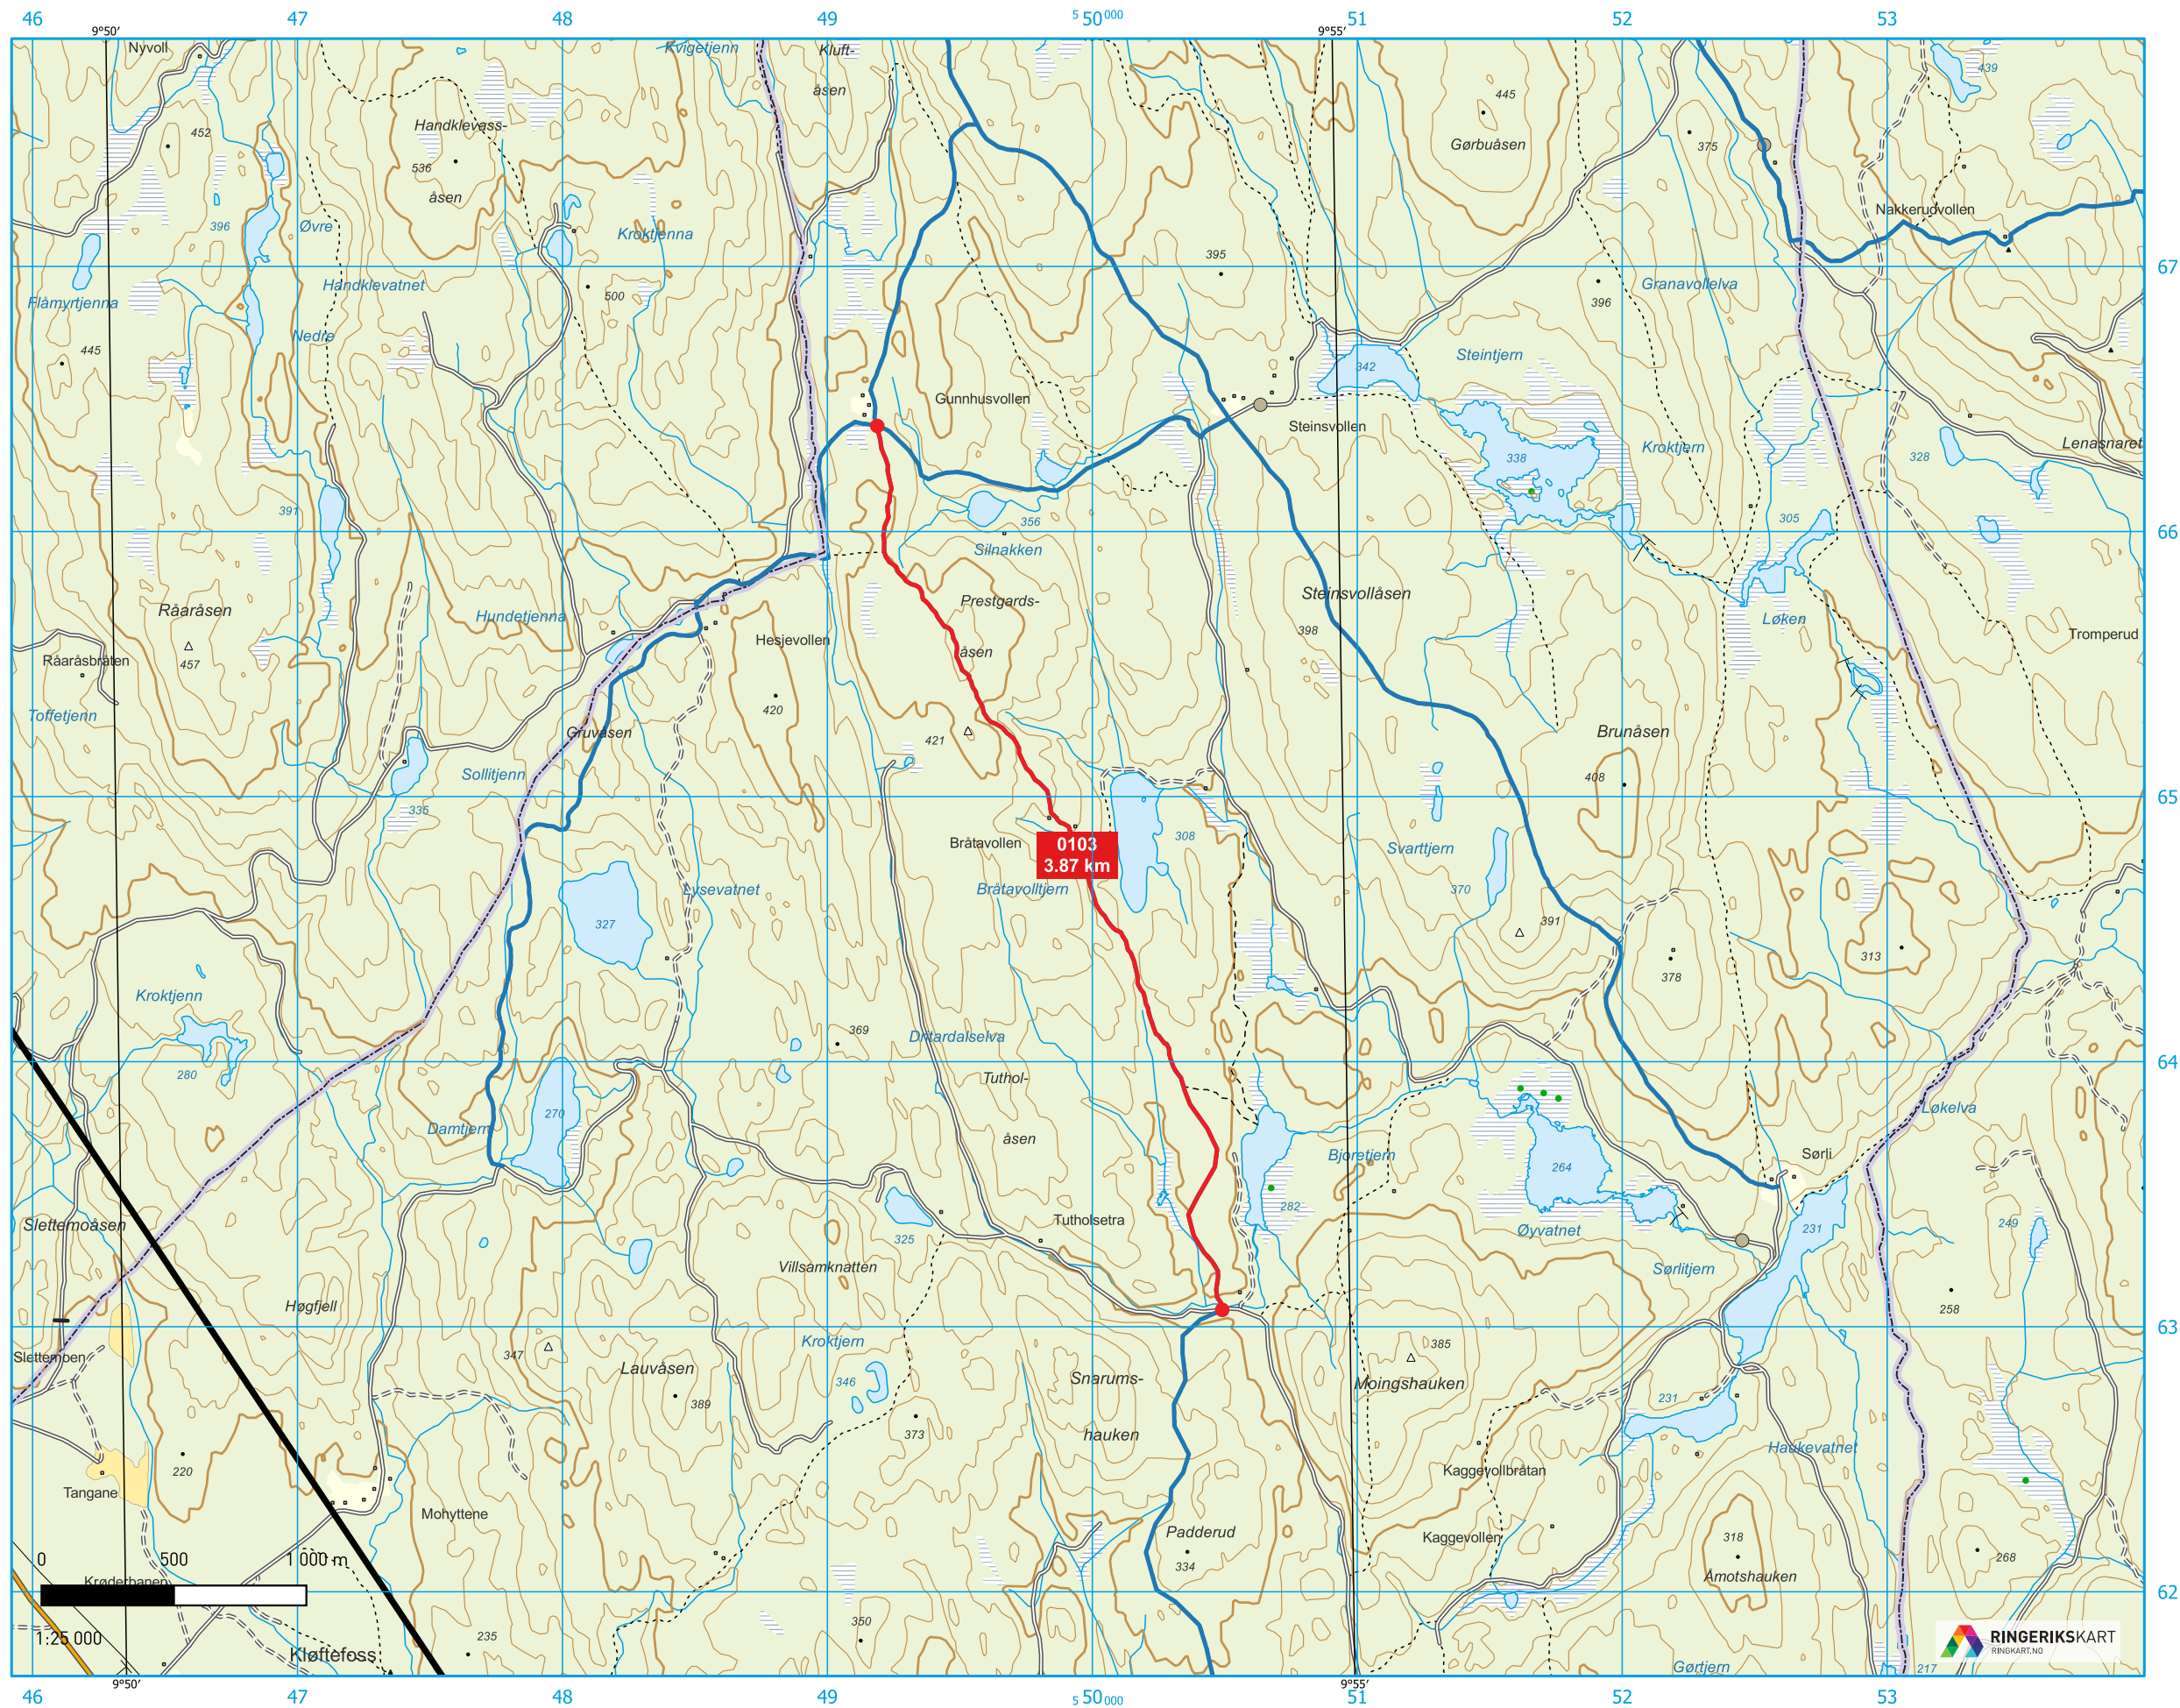

RUTER 0103 - BJORETJERNNSVEIEN - GUNNHUSVOLLEN

OVERSIKTSKART:

1:500 000

TEGNFORKLARING:

ANSVARLIG/EIER: