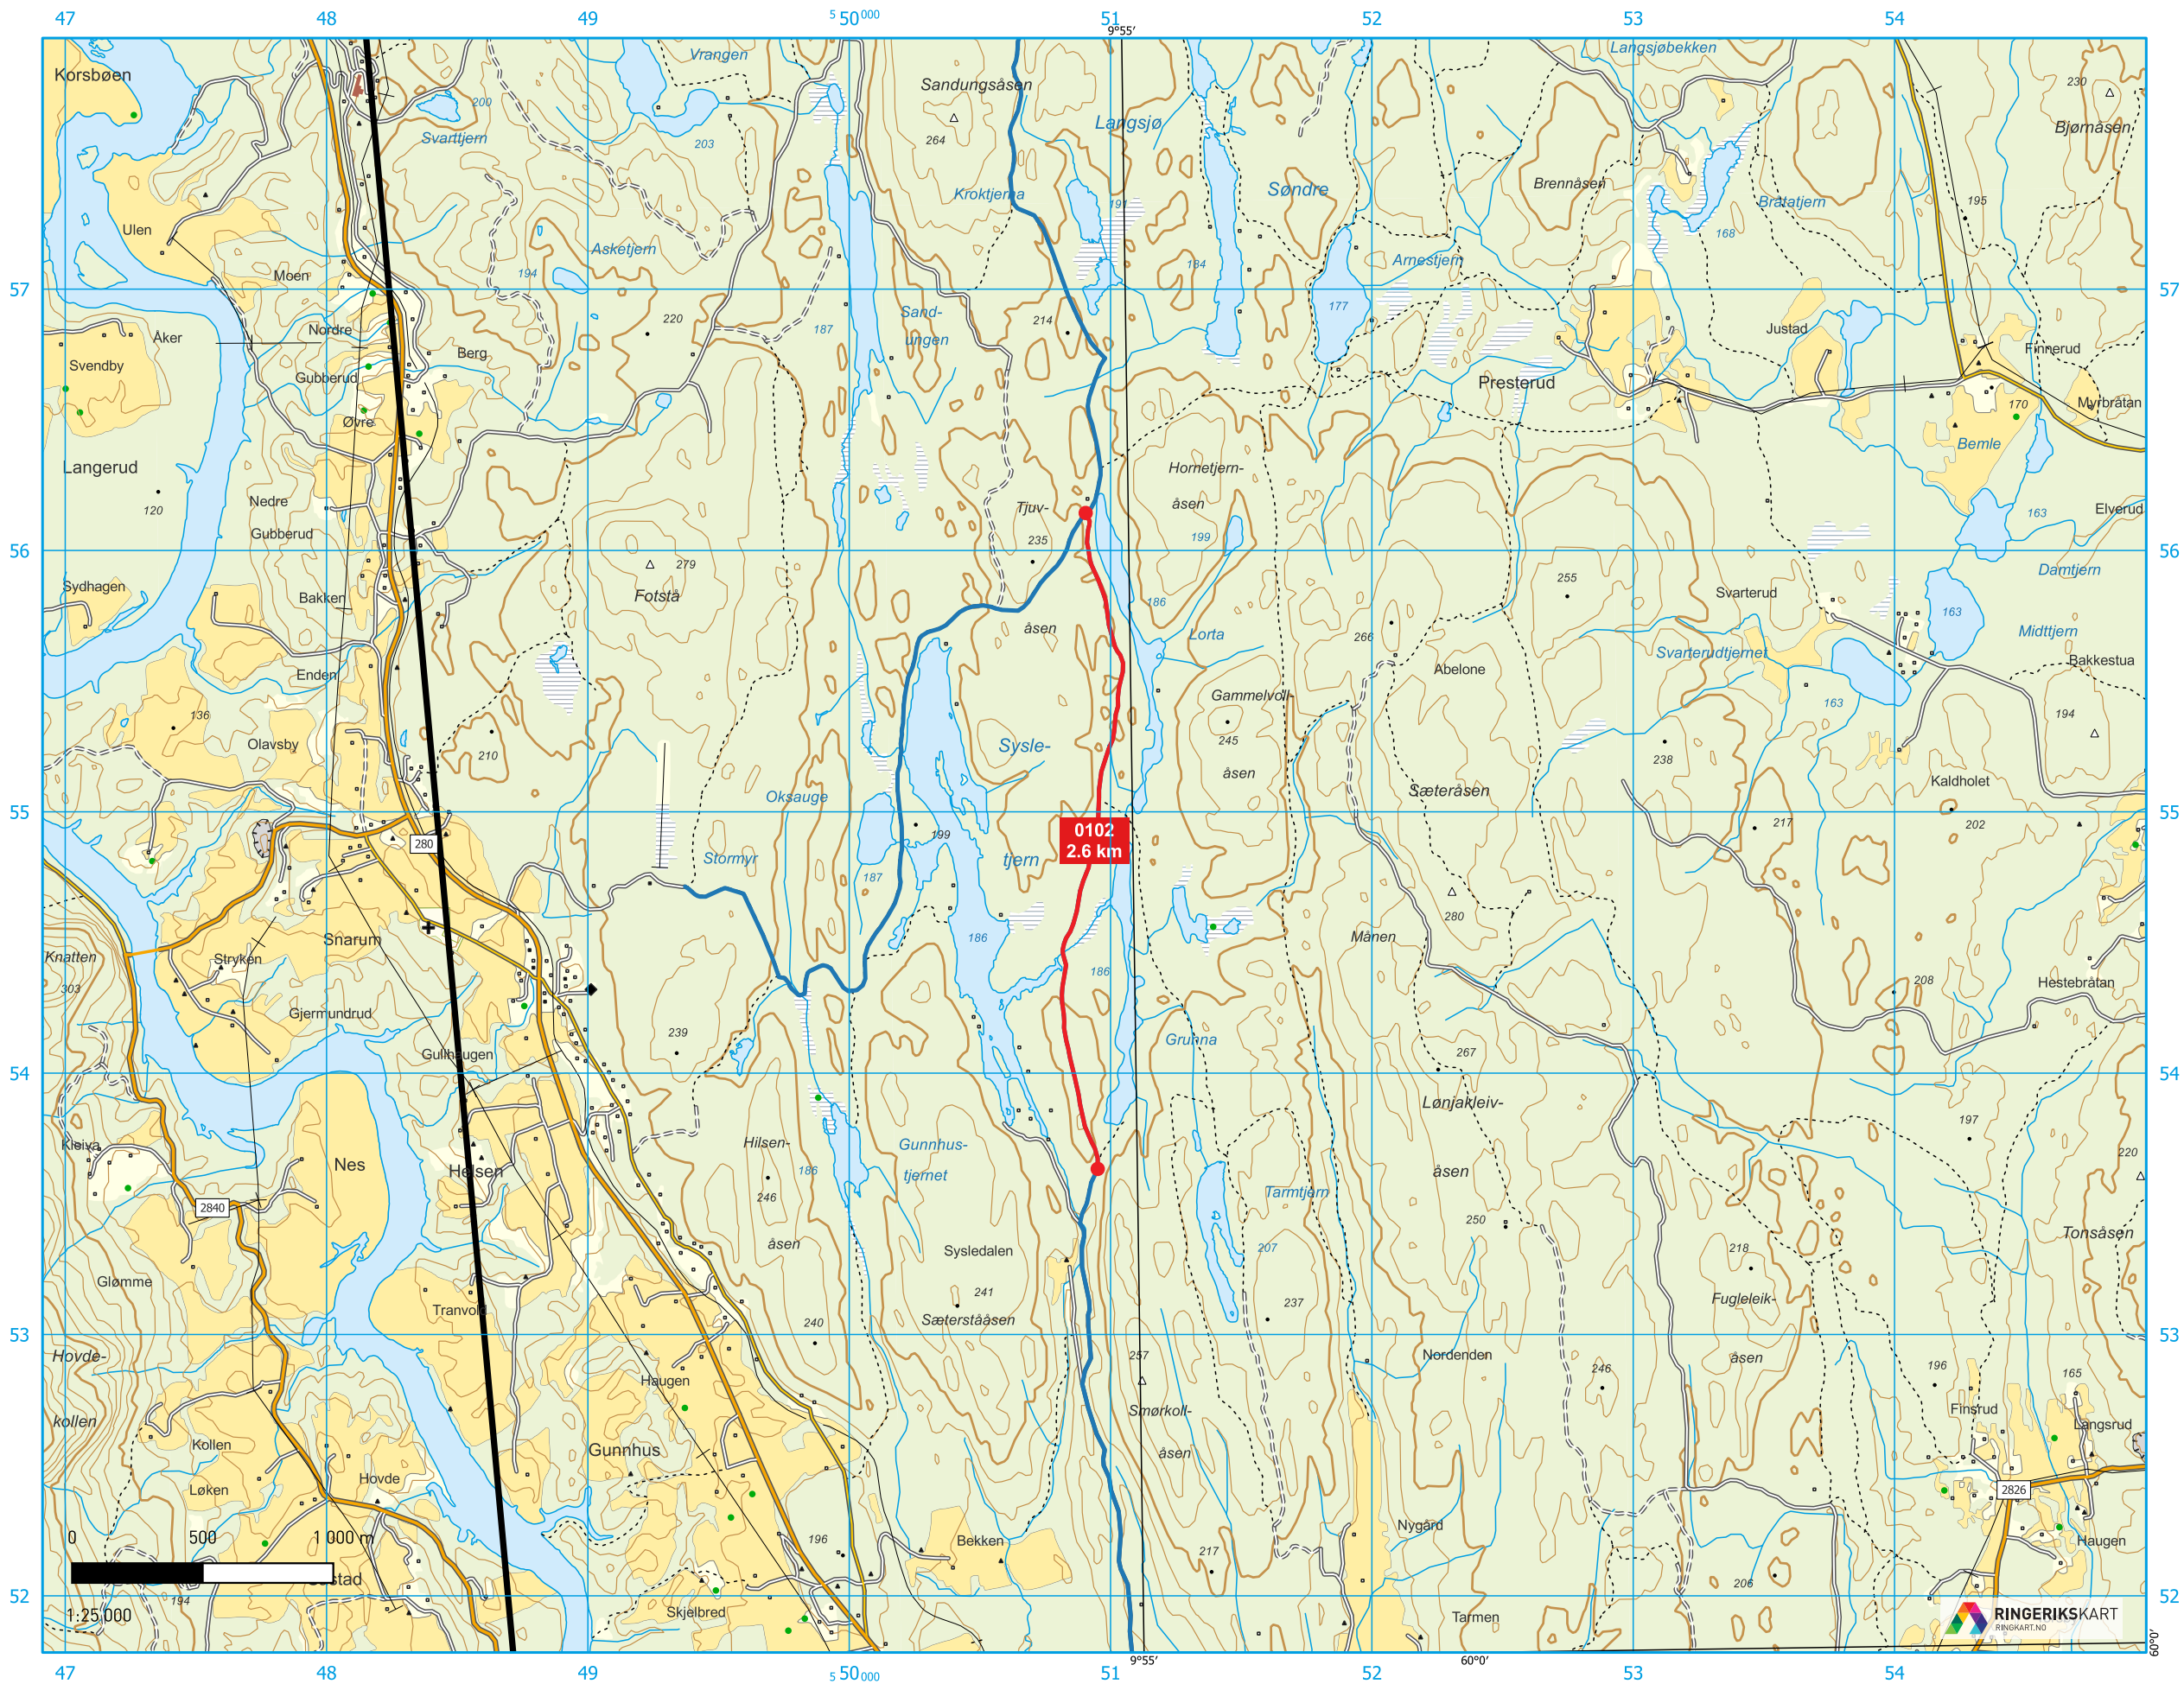

# RUTER 0102 - GRUNNA - FRYSIHJELMYRA

OVERSIKTSKART:

1:500 000

TEGNFORKLARING:

ANSVARLIG/EIER: