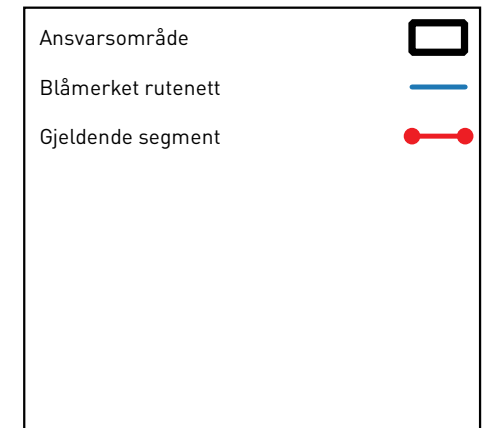

RUTER 0101 - STORMYR - FRYSIHJELMYRA

OVERSIKTSKART:

1:500 000

TEGNFORKLARING:

ANSVARLIG/EIER: