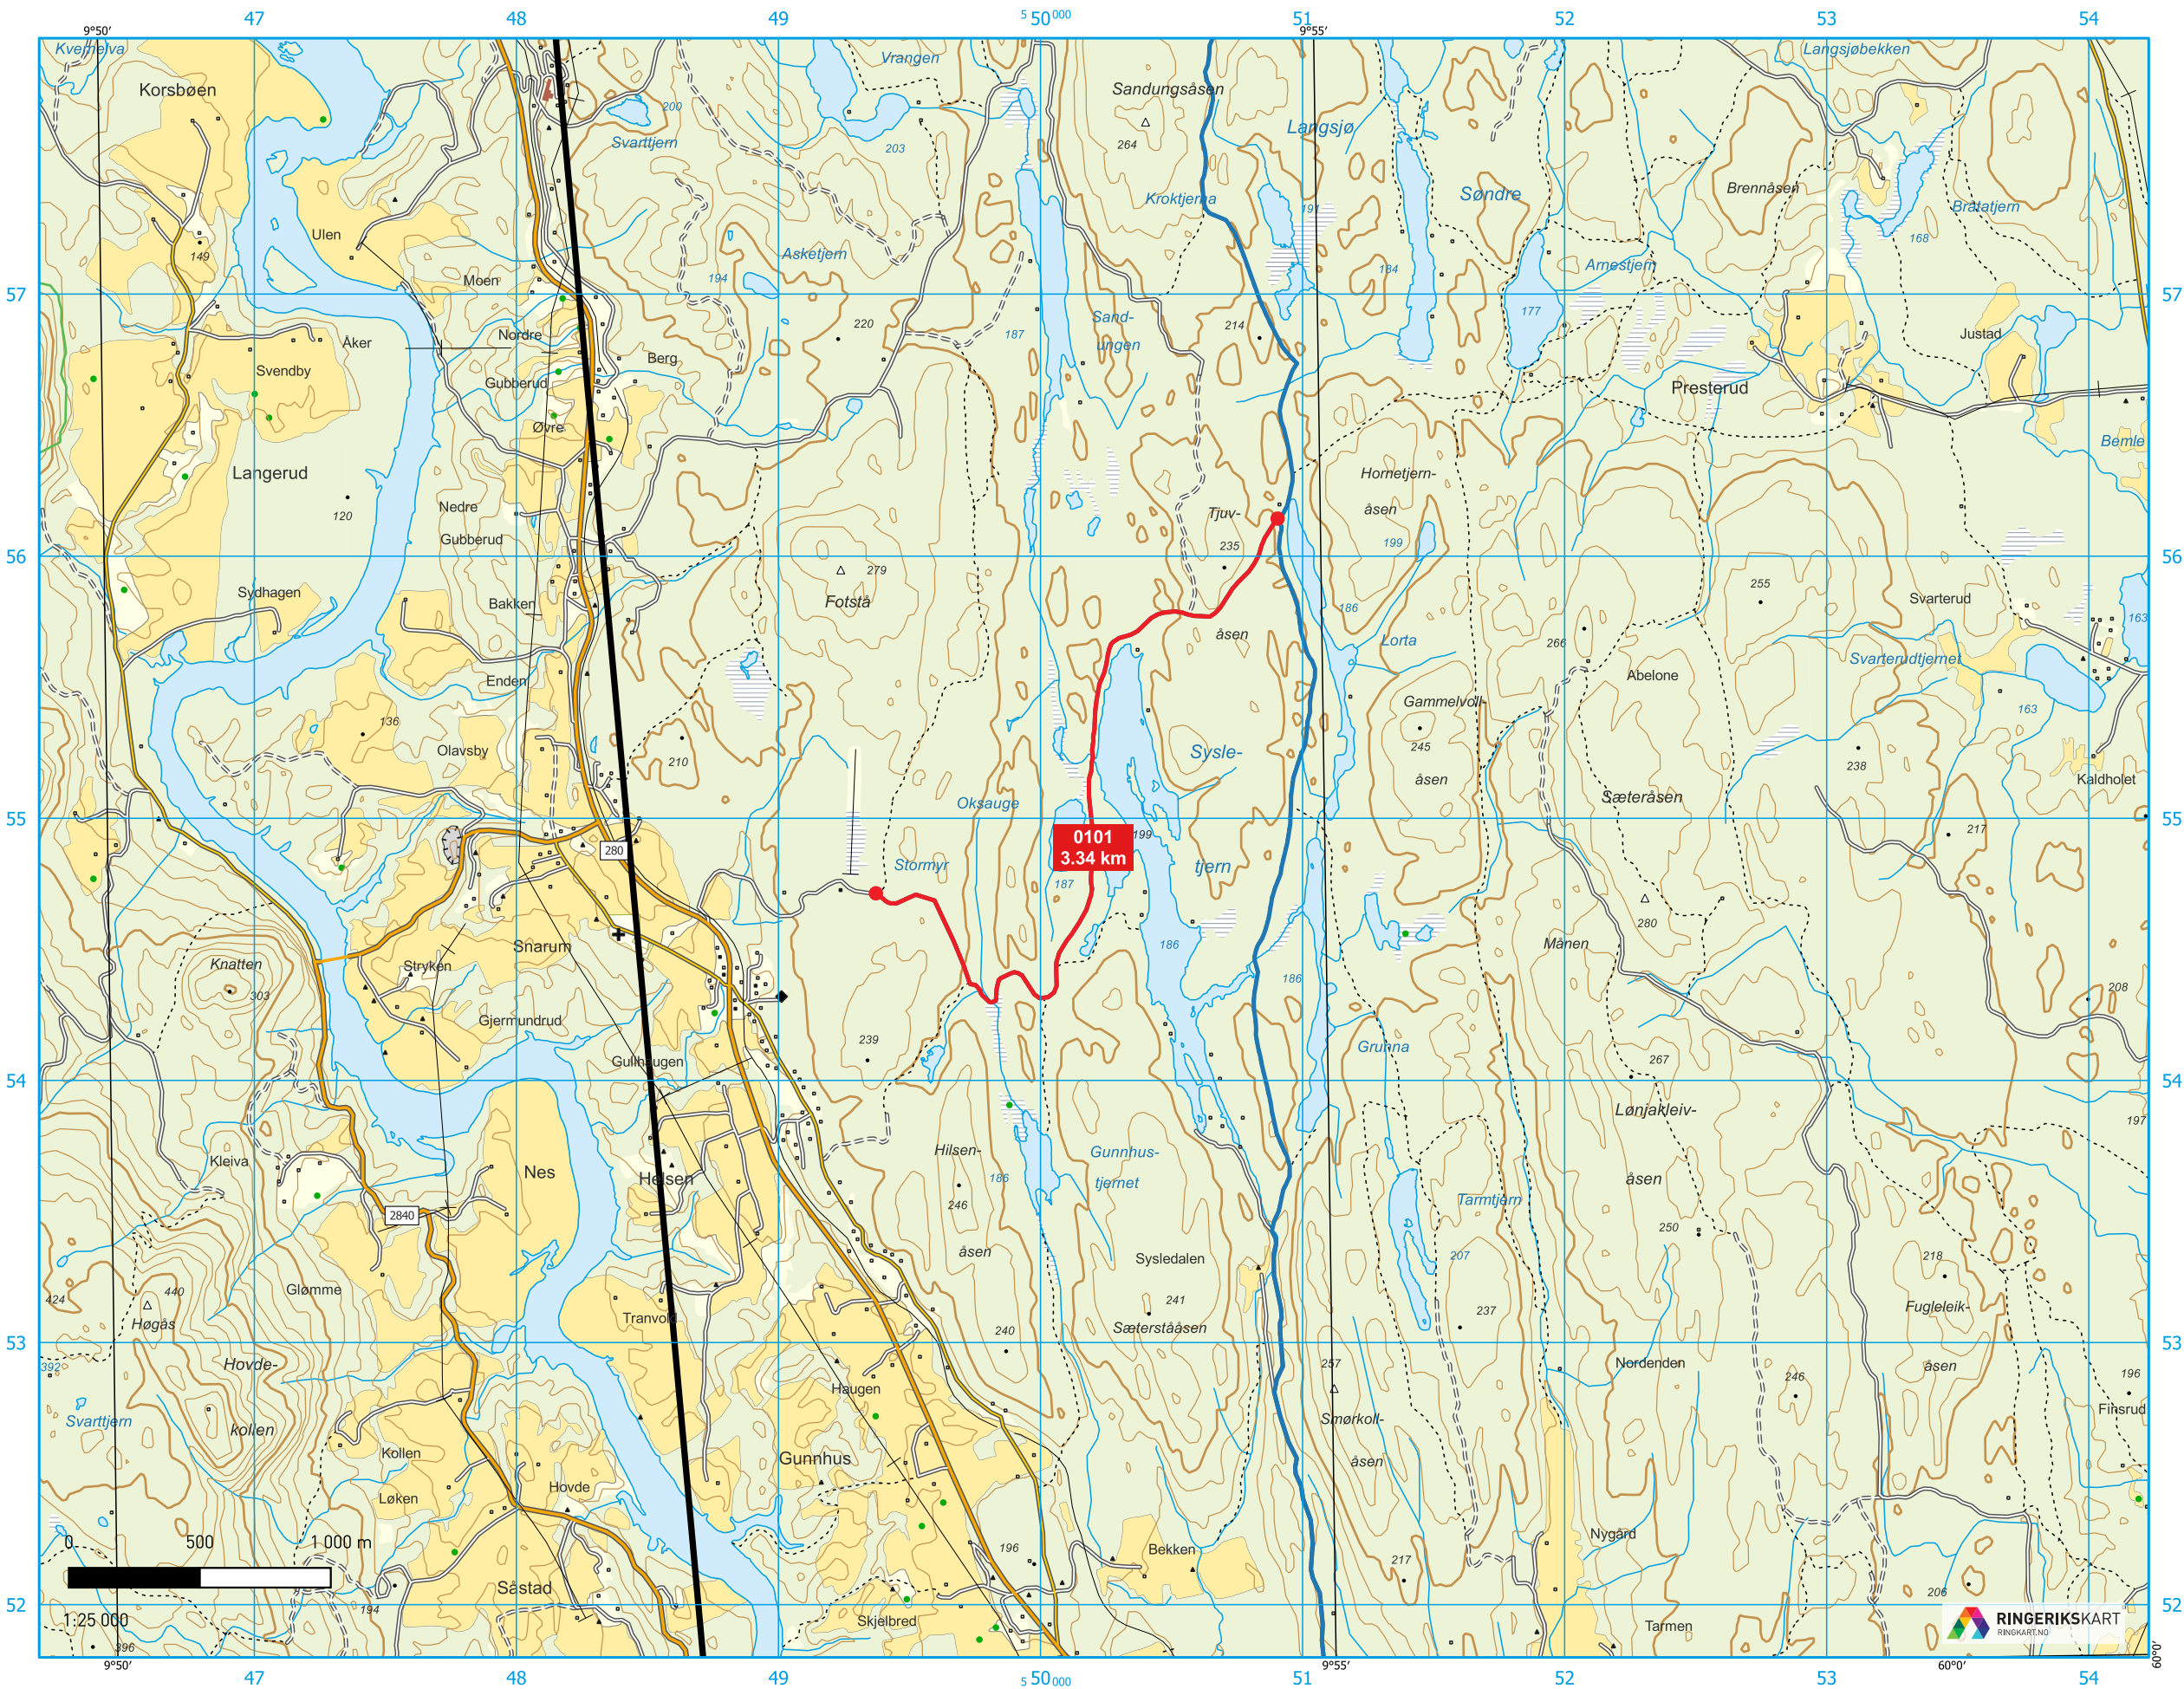

RUTER 0101 - STORMYR - FRYSIHJELMYRA

OVERSIKTSKART:

1:500 000

TEGNFORKLARING:

ANSVARLIG/EIER: